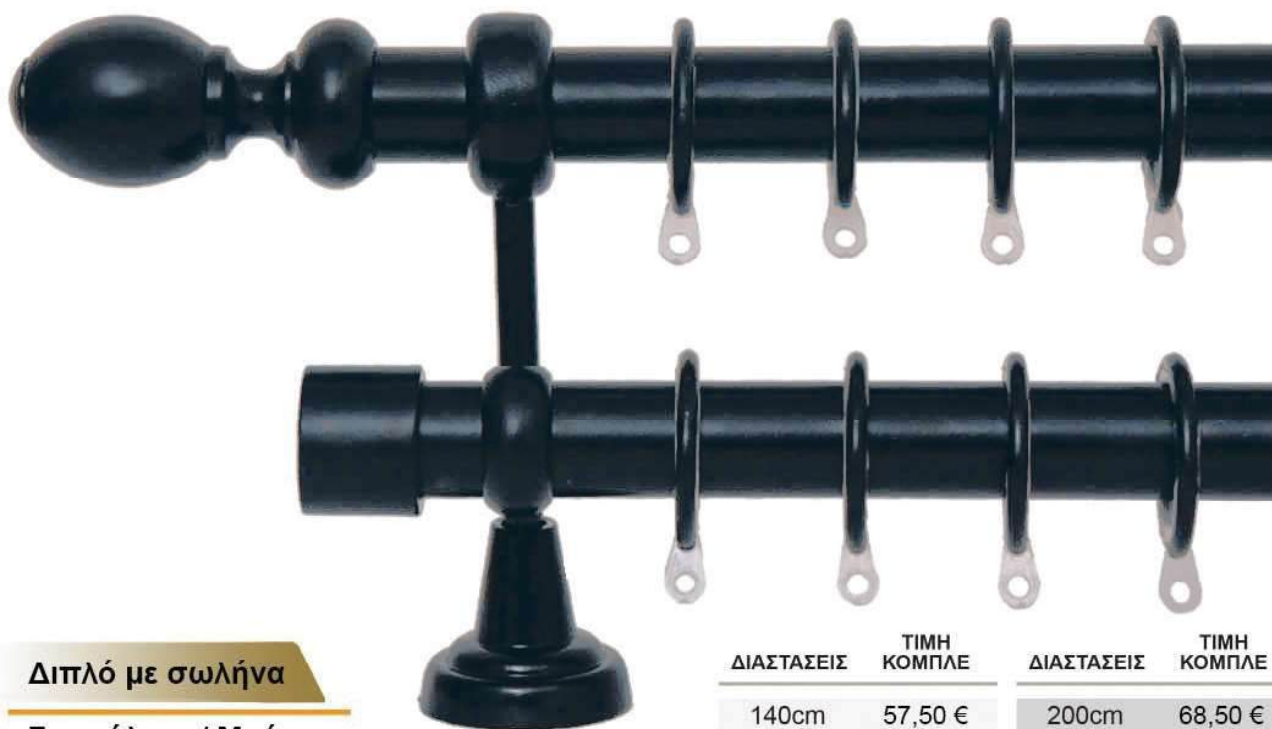

ΚΟΥΡΤΙΝΟΒΕΡΓΕΣ ΔΙΠΛΕΣ Φ 25mm

ΜΑΥΡΟ

ΣΦΥΡΗΛΑΤΟ

Διπλό με σωλήνα

Σφυρήλατο / Μαύρο

ΔΙΑΣΤΑΣΕΙΣ	ΤΙΜΗ ΚΟΜΠΛΕ	ΔΙΑΣΤΑΣΕΙΣ	ΤΙΜΗ ΚΟΜΠΛΕ
140cm	57,50 €	200cm	68,50 €
160cm	62,00 €	300cm*	95,70 €

* Η παραπάνω διάσταση υποστηρίζεται από 3 στηρίγματα.

ΣΩΛΗΝΑ

Μαύρο

13,00 € / τρέχον μέτρο

ΣΤΗΡΙΓΜΑ "Tivoli"

Μαύρο

4,50 € / τεμάχιο

ΚΡΙΚΟΣ Στρογγυλός

Μαύρο

0,70 € / τεμάχιο

ΑΚΡΟ

Μαύρο

4,90 € / τεμάχιο