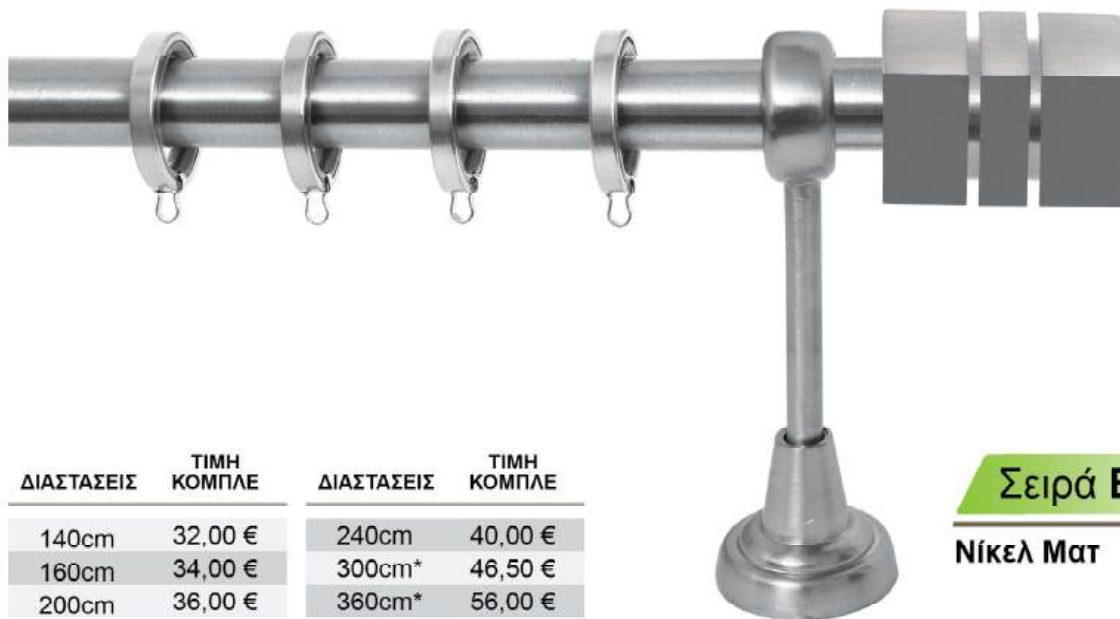

ΔΙΑΣΤΑΣΕΙΣ	ΤΙΜΗ ΚΟΜΠΛΕ	ΔΙΑΣΤΑΣΕΙΣ	ΤΙΜΗ ΚΟΜΠΛΕ
140cm	32,00 €	240cm	40,00 €
160cm	34,00 €	300cm*	46,50 €
200cm	36,00 €	360cm*	56,00 €

Σειρά Β No 2

Νίκελ Ματ

* Η παραπάνω διάσταση υποστηρίζεται από 3 στηρίγματα.

ΣΩΛΗΝΑ	ΣΤΗΡΙΓΜΑ "Tivoli"	ΚΡΙΚΟΣ Τετράγωνος	ΑΚΡΟ
Inox	Νίκελ Ματ	Νίκελ Ματ	Νίκελ Ματ
6,00 € / τρέχον μέτρο	3,00 € / τεμάχιο	0,50 € / τεμάχιο	4,00 € / τεμάχιο