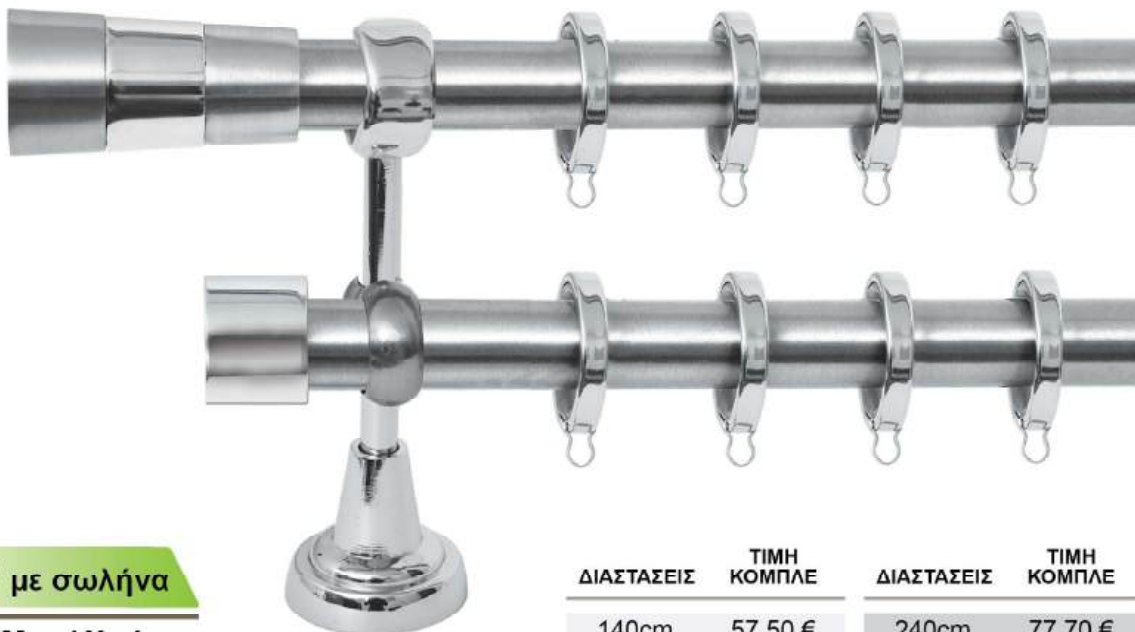

ΔΙΠΛΟ με σωλήνα

Νίκελ Ματ / Χρώμιο

ΔΙΑΣΤΑΣΕΙΣ	ΤΙΜΗ ΚΟΜΠΛΕ	ΔΙΑΣΤΑΣΕΙΣ	ΤΙΜΗ ΚΟΜΠΛΕ
140cm	57,50 €	240cm	77,70 €
160cm	61,00 €	300cm*	82,00 €
200cm	64,00 €	360cm*	108,00 €

* Η παραπάνω διάσταση υποστηρίζεται από 3 στηρίγματα.