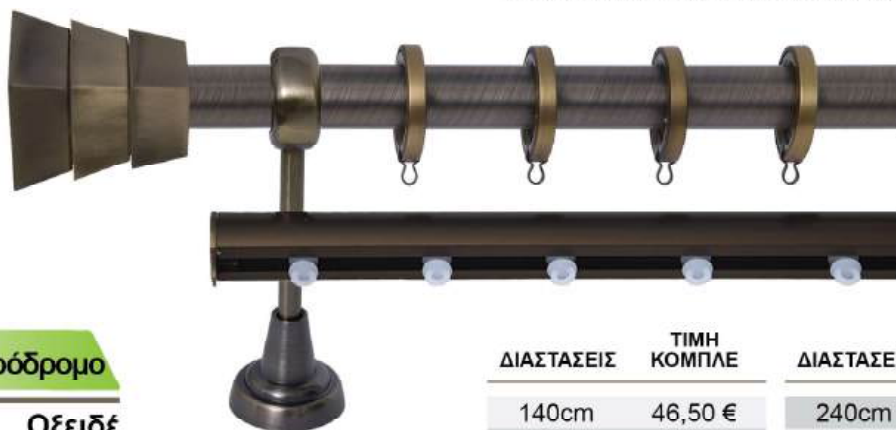

ΔΙΑΣΤΑΣΕΙΣ	ΤΙΜΗ ΚΟΜΠΛΕ	ΔΙΑΣΤΑΣΕΙΣ	ΤΙΜΗ ΚΟΜΠΛΕ
140cm	57,50 €	240cm	77,70 €
160cm	61,00 €	300cm*	82,00 €
200cm	64,00 €		

* Η παραπάνω διάσταση υποστηρίζεται από 3 στηρίγματα.

ΔΙΠΛΟ με σιδηρόδρομο

Οξειδέ

ΔΙΑΣΤΑΣΕΙΣ	ΤΙΜΗ ΚΟΜΠΛΕ	ΔΙΑΣΤΑΣΕΙΣ	ΤΙΜΗ ΚΟΜΠΛΕ
140cm	46,50 €	240cm	62,00 €
160cm	51,00 €	300cm*	69,50 €
200cm	59,00 €		