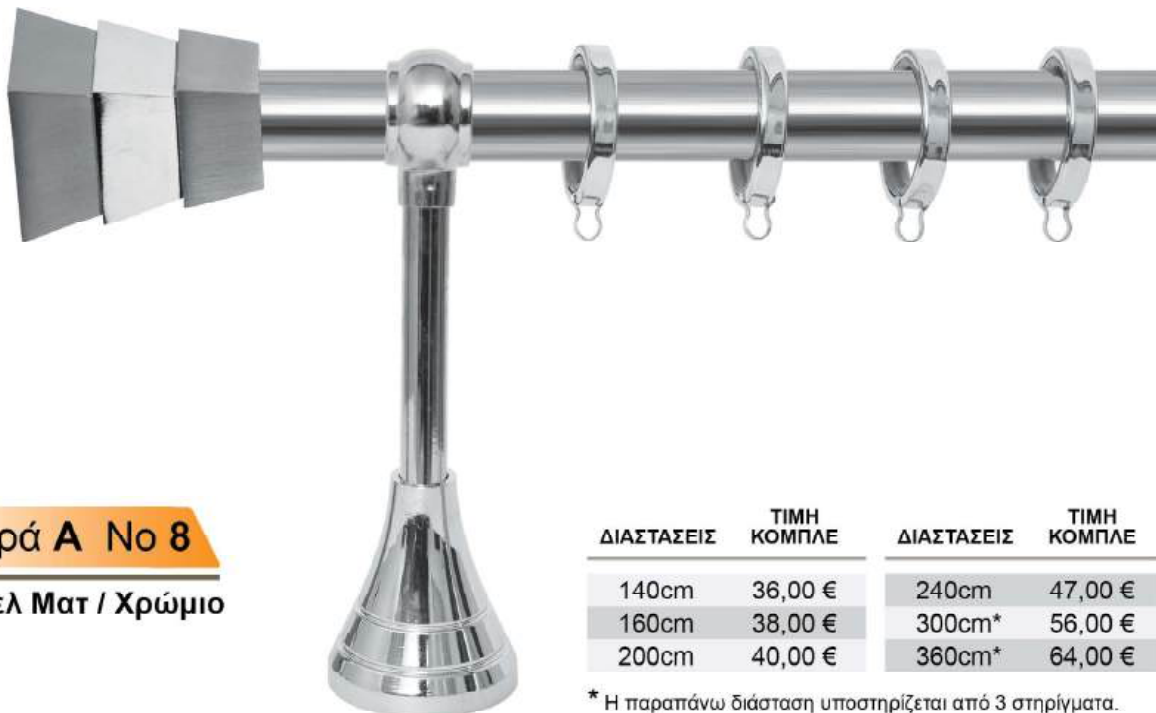

Σειρά A No 8

Νίκελ Ματ / Χρώμιο

ΔΙΑΣΤΑΣΕΙΣ	ΤΙΜΗ ΚΟΜΠΛΕ	ΔΙΑΣΤΑΣΕΙΣ	ΤΙΜΗ ΚΟΜΠΛΕ
140cm	36,00 €	240cm	47,00 €
160cm	38,00 €	300cm*	56,00 €
200cm	40,00 €	360cm*	64,00 €

* Η παραπάνω διάσταση υποστηρίζεται από 3 στηρίγματα.

ΣΩΛΗΝΑ Inox 6,00 € / τρέχον μέτρο	ΣΤΗΡΙΓΜΑ "Verona" Χρώμιο 5,50 € / τεμάχιο	ΚΡΙΚΟΣ Τετράγωνος Χρώμιο 0,50 € / τεμάχιο	ΑΚΡΟ Νίκελ Ματ + Χρώμιο 4,00 € / τεμάχιο