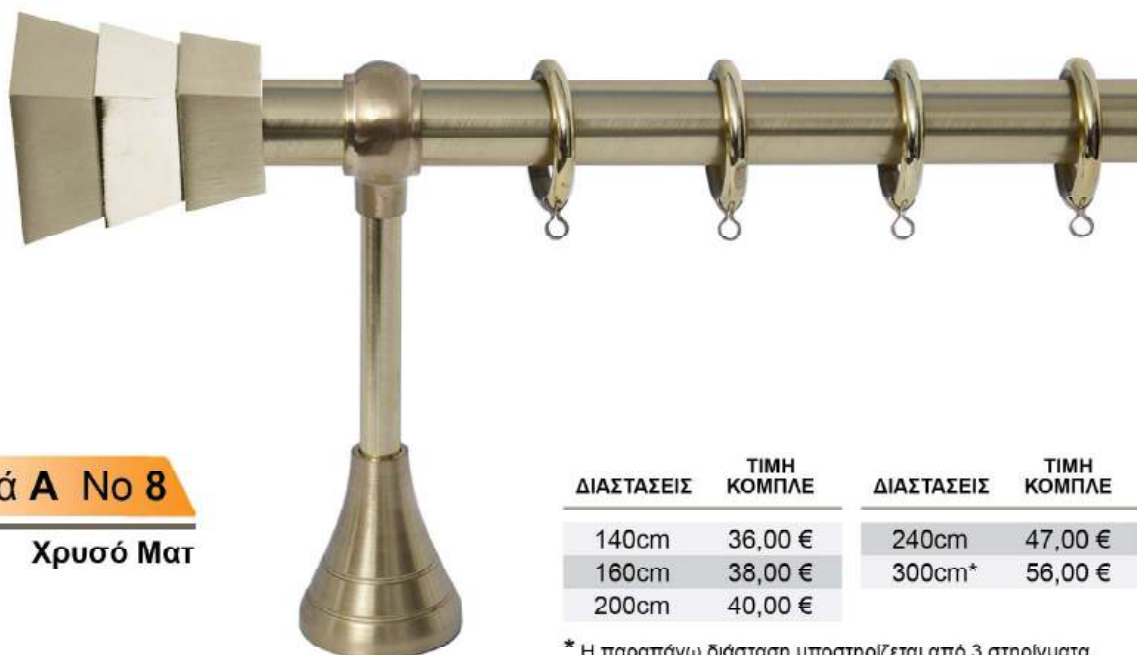

Σειρά A No 8

Χρυσό Ματ

ΔΙΑΣΤΑΣΕΙΣ	ΤΙΜΗ ΚΟΜΠΛΕ	ΔΙΑΣΤΑΣΕΙΣ	ΤΙΜΗ ΚΟΜΠΛΕ
140cm	36,00 €	240cm	47,00 €
160cm	38,00 €	300cm*	56,00 €
200cm	40,00 €		

* Η παραπάνω διάσταση υποστηρίζεται από 3 στηρίγματα.

ΣΩΛΗΝΑ Χρυσό Ματ 6,00 € / τρέχον μέτρο	ΣΤΗΡΙΓΜΑ "Verona" Χρυσό Ματ 5,50 € / τεμάχιο	ΚΡΙΚΟΣ Στρογγυλός Χρυσό 0,50 € / τεμάχιο	ΑΚΡΟ Χρυσό - Χρυσό Ματ 4,00 € / τεμάχιο