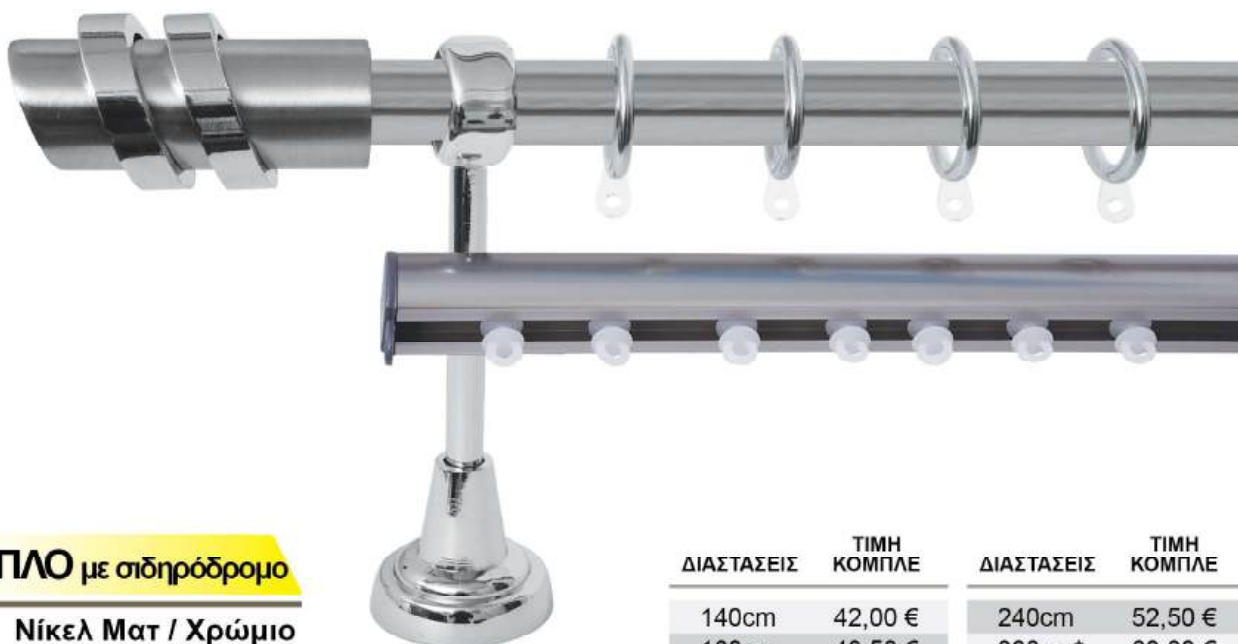

ΔΙΠΛΟ με σωλήνα

Νίκελ Ματ / Χρώμιο

ΔΙΑΣΤΑΣΕΙΣ	ΤΙΜΗ ΚΟΜΠΛΕ	ΔΙΑΣΤΑΣΕΙΣ	ΤΙΜΗ ΚΟΜΠΛΕ
140cm	53,50 €	240cm	63,00 €
160cm	55,70 €	300cm*	74,50 €
200cm	59,00 €	360cm*	93,00 €

* Η παραπάνω διάσταση υποστηρίζεται από 3 στηρίγματα.