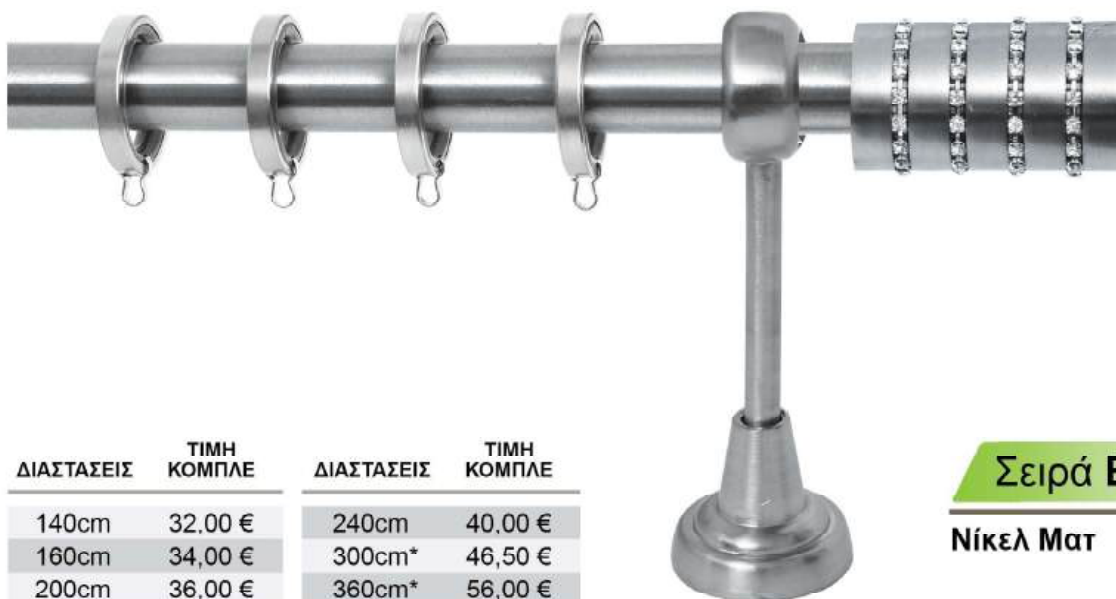

ΔΙΑΣΤΑΣΕΙΣ	ΤΙΜΗ ΚΟΜΠΛΕ	ΔΙΑΣΤΑΣΕΙΣ	ΤΙΜΗ ΚΟΜΠΛΕ
140cm	32,00 €	240cm	40,00 €
160cm	34,00 €	300cm*	46,50 €
200cm	36,00 €	360cm*	56,00 €

Σειρά B No 7

Νίκελ Ματ

* Η παραπάνω διάσταση υποστηρίζεται από 3 στηρίγματα.

ΣΩΛΗΝΑ Inox 6,00 € / τρέχον μέτρο	ΣΤΗΡΙΓΜΑ "Tivoli" Νίκελ Ματ 3,00 € / τεμάχιο	ΚΡΙΚΟΣ Τετράγωνος Νίκελ Ματ 0,50 € / τεμάχιο	ΑΚΡΟ Νίκελ Ματ + Χρώμιο 4,00 € / τεμάχιο