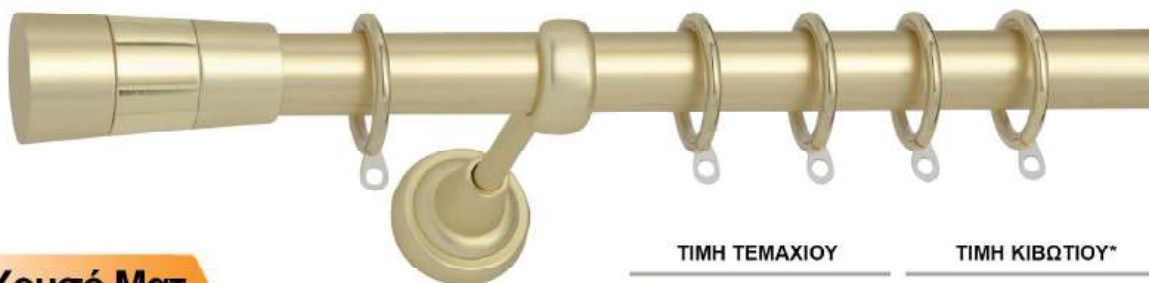

No 1 - Χρυσό Ματ

ΤΙΜΗ ΤΕΜΑΧΙΟΥ

25,50 € / τεμάχιο

ΤΙΜΗ ΚΙΒΩΤΙΟΥ*

24,50 € / τεμάχιο