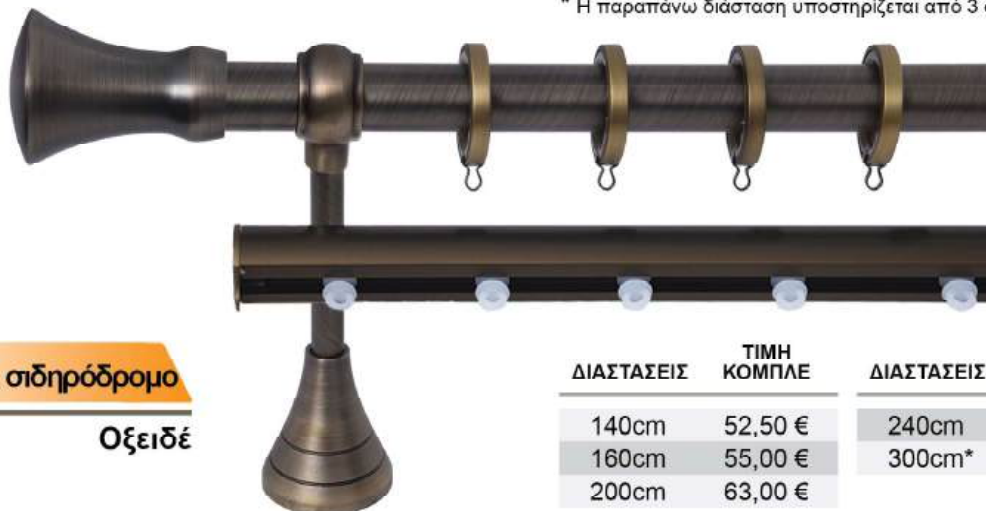

ΓΙΑ ΜΕΓΑΛΥΤΕΡΗ ΔΙΑΣΤΑΣΗ, ΥΠΑΡΧΕΙ Η ΔΥΝΑΤΟΤΗΤΑ ΕΠΙΜΙΚΥΣΗΣ ΜΕ ΕΠΙΠΛΕΟΝ ΕΝΩΤΙΚΟ.

ΔΙΠΛΟ με σωλήνα

Οξειδέ

ΔΙΑΣΤΑΣΕΙΣ	ΤΙΜΗ ΚΟΜΠΛΕ	ΔΙΑΣΤΑΣΕΙΣ	ΤΙΜΗ ΚΟΜΠΛΕ
140cm	62,00 €	240cm	84,00 €
160cm	69,50 €	300cm*	94,50 €
200cm	70,50 €		

* Η παραπάνω διάσταση υποστηρίζεται από 3 στηρίγματα.

ΔΙΠΛΟ με σιδηρόδρομο

Οξειδέ

ΔΙΑΣΤΑΣΕΙΣ	ΤΙΜΗ ΚΟΜΠΛΕ	ΔΙΑΣΤΑΣΕΙΣ	ΤΙΜΗ ΚΟΜΠΛΕ
140cm	52,50 €	240cm	66,50 €
160cm	55,00 €	300cm*	78,00 €
200cm	63,00 €		

* Η παραπάνω διάσταση υποστηρίζεται από 3 στηρίγματα.