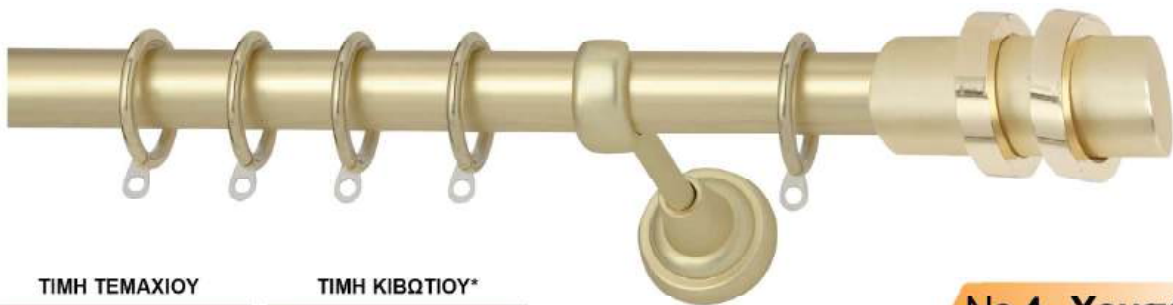

ΤΙΜΗ ΤΕΜΑΧΙΟΥ

25,50 € / τεμάχιο

ΤΙΜΗ ΚΙΒΩΤΙΟΥ*

24,50 € / τεμάχιο

No 4 - Χρυσό Ματ