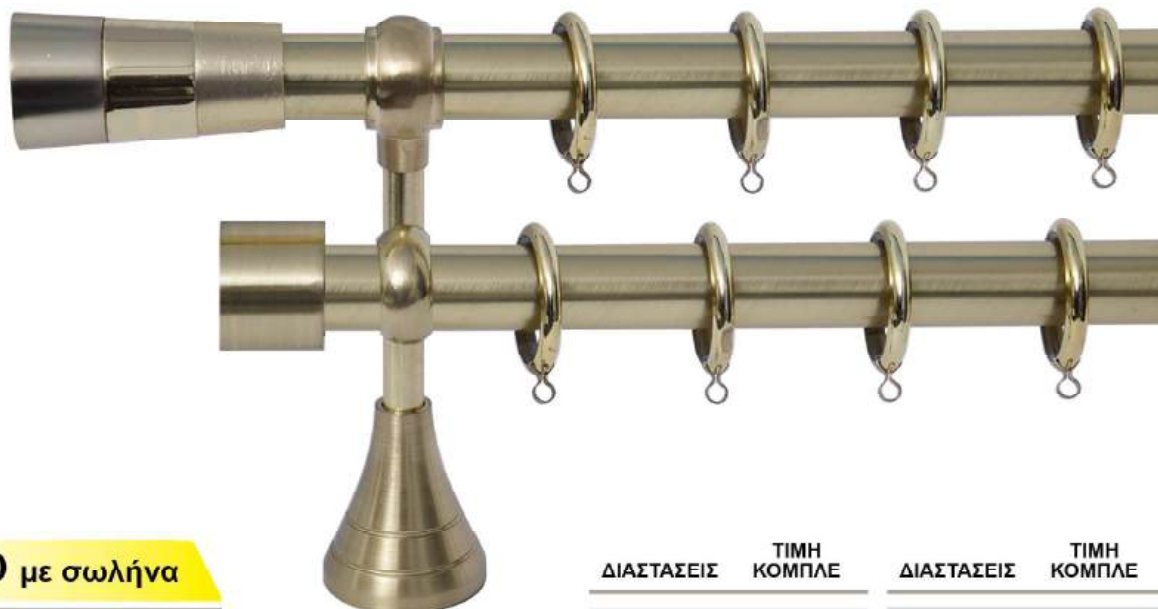

ΔΙΑΣΤΑΣΕΙΣ	ΤΙΜΗ ΚΟΜΠΛΕ	ΔΙΑΣΤΑΣΕΙΣ	ΤΙΜΗ ΚΟΜΠΛΕ
140cm	33,00 €	240cm	44,00 €
160cm	35,00 €	300cm*	53,00 €
200cm	37,00 €		

Σειρά A - ΤΑΠΑ

Χρυσό Ματ

* Η παραπάνω διάσταση υποστηρίζεται από 3 στηρίγματα.

ΣΩΛΗΝΑ	ΣΤΗΡΙΓΜΑ "Verona"	ΚΡΙΚΟΣ Στρογγυλός	ΑΚΡΟ
Χρυσό Ματ	Χρυσό Ματ	Χρυσό	Χρυσό Ματ
6,00 € / τρέχον μέτρο	5,50 € / τεμάχιο	0,50 € / τεμάχιο	2,50 € / τεμάχιο

ΚΟΥΡΤΙΝΟΒΕΡΓΕΣ ΔΙΠΛΕΣ Φ 25mm ΣΕΙΡΑ A

ΧΡΥΣΟ ΜΑΤ

ΔΙΠΛΟ με σωλήνα

Χρυσό Ματ

ΔΙΑΣΤΑΣΕΙΣ	ΤΙΜΗ ΚΟΜΠΛΕ	ΔΙΑΣΤΑΣΕΙΣ	ΤΙΜΗ ΚΟΜΠΛΕ
140cm	62,00 €	240cm	84,00 €
160cm	69,50 €	300cm*	94,50 €
200cm	70,50 €		

* Η παραπάνω διάσταση υποστηρίζεται από 3 στηρίγματα.