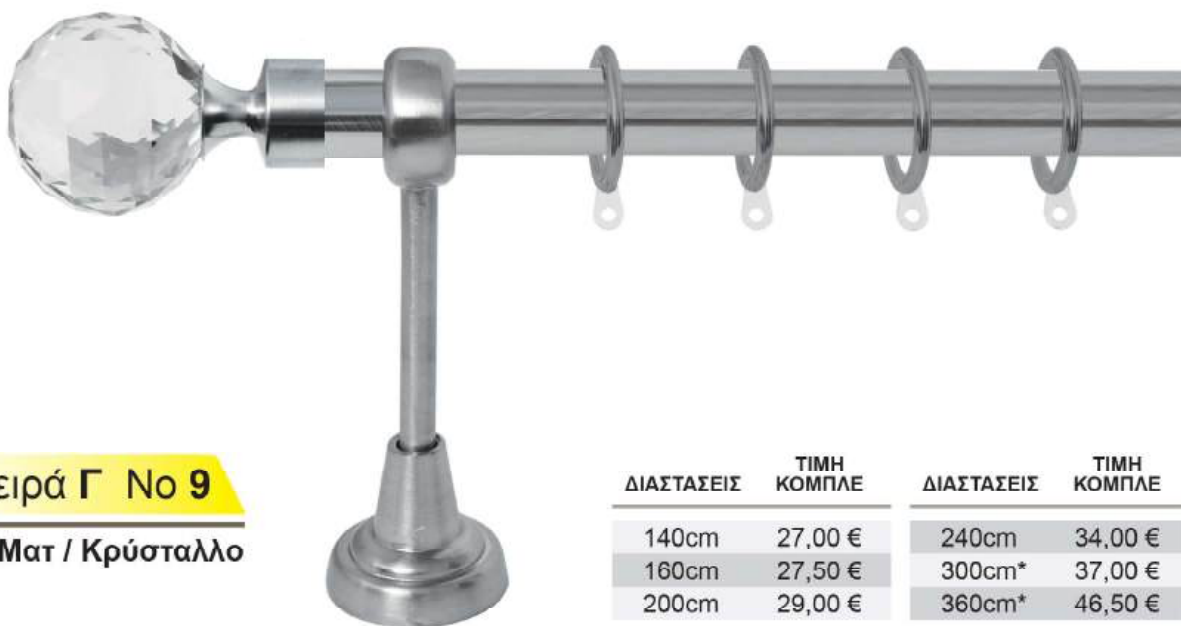

Σειρά Γ No 9

Νίκελ Ματ / Κρύσταλλο

ΔΙΑΣΤΑΣΕΙΣ	ΤΙΜΗ ΚΟΜΠΛΕ	ΔΙΑΣΤΑΣΕΙΣ	ΤΙΜΗ ΚΟΜΠΛΕ
140cm	27,00 €	240cm	34,00 €
160cm	27,50 €	300cm*	37,00 €
200cm	29,00 €	360cm*	46,50 €

* Η παραπάνω διάσταση υποστηρίζεται από 3 στηρίγματα.

ΣΩΛΗΝΑ Νίκελ Ματ 5,00 € / τρέχον μέτρο	ΣΤΗΡΙΓΜΑ "Tivoli" Νίκελ Ματ 3,00 € / τεμάχιο	ΚΡΙΚΟΣ Β' Νίκελ Ματ 0,22 € / τεμάχιο	ΑΚΡΟ Νίκελ Ματ + Κρύσταλλο 5,00 € / τεμάχιο