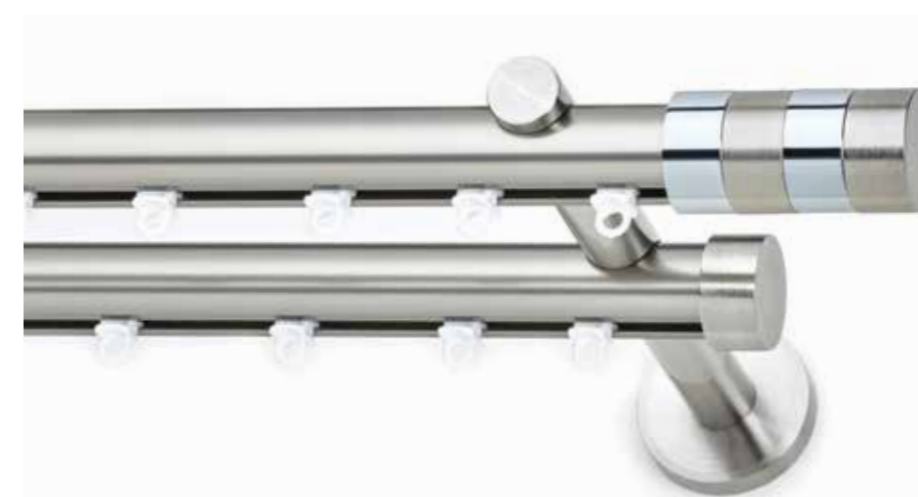

ΣΤΗΡΙΓΜΑ ΟΡΟΦΗΣ /  
 CEILING BRACKET  
 ILIOS 8,00

cm	ΟΡΟΦΗΣ CEILING	cm	ΟΡΟΦΗΣ CEILING
160	41,00	300*	60,00
200	44,00	360	67,00
240	48,00	400	70,00

NEW

ΡΑΥΛΟ / SPEED  
 0,18 piece

Ιδανικό για εύκολη κύλιση της κουρτίνας /  
 Ideal for easy rolling of the curtain

## ILIOS ΤΑΡΟ Ø25

ΙΝΟΞ ΓΥΑΛΙΣΤΕΡΟ / INOX POLISHED

cm	ΔΙΠΛΟ DOUBLE
160	74,00
200	80,00
240	87,00
300*	107,00
360	118,00
400	123,00

ΑΚΡΟ / FINIAL 10,00 τεμ. / piece  
 ΣΤΗΡΙΓΜΑ ΔΙΠΛΟ / DOUBLE BRACKET 16,00 τεμ. / piece  
 ΠΡΟΦΙΛ / PROFILE 14,00 τρ. μέτρο / lin. met  
 ΡΟΖΕΤΑ / END CUP 12,00 τεμ. / piece

## ILIOS S1 Ø25

ΙΝΟΞ ΓΥΑΛΙΣΤΕΡΟ / INOX POLISHED

cm	ΔΙΠΛΟ DOUBLE
160	79,00
200	85,00
240	92,00
300*	112,00
360	123,00
400	128,00

ΑΚΡΟ / FINIAL 16,00 τεμ. / piece  
 ΣΤΗΡΙΓΜΑ ΔΙΠΛΟ / DOUBLE BRACKET 16,00 τεμ. / piece  
 ΠΡΟΦΙΛ / PROFILE 14,00 τρ. μέτρο / lin. met  
 ΡΟΖΕΤΑ / END CUP 12,00 τεμ. / piece