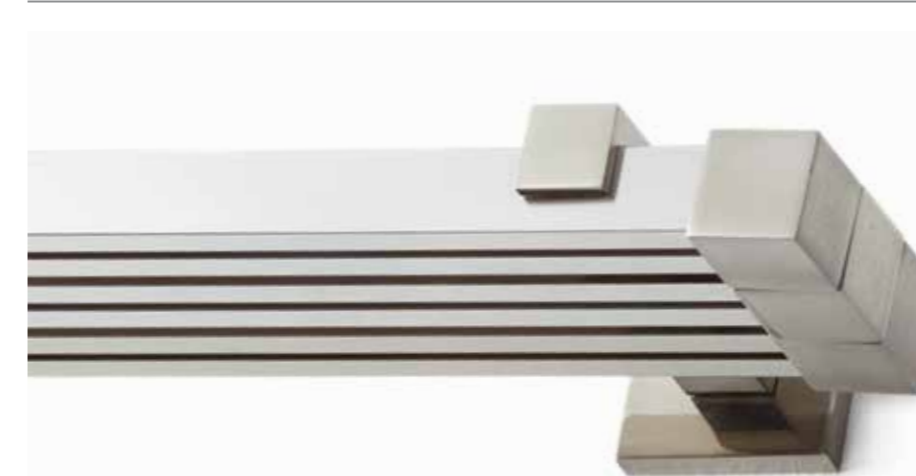

ILIOS TAPO Ø25

NIKEL / MY 08
NICKEL / MY 08

cm	MONO SINGLE	ΔΙΠΛΟ DOUBLE
160	62,00	94,00
200	65,00	104,00
240	69,00	114,00
300*	83,00	134,00
360	90,00	144,00
400	94,00	154,00

ΑΚΡΟ / FINIAL 10,00 τεμ. / piece
ΣΤΗΡΙΓΜΑ ΜΟΝΟ / SINGLE BRACKET 12,00 τεμ. / piece
ΠΡΟΦΙΛ / PROFILE 15,00 τρ. μέτρο / lin. met
ΡΟΖΕΤΑ / END CUP 12,00 τεμ. / piece

ILIOS TAPO Ø25

NIKEL / MY 03
NICKEL / MY 03

cm	MONO SINGLE	ΔΙΠΛΟ DOUBLE
160	62,00	94,00
200	65,00	104,00
240	69,00	114,00
300*	83,00	134,00
360	90,00	144,00
400	94,00	154,00

ΑΚΡΟ / FINIAL 10,00 τεμ. / piece
ΣΤΗΡΙΓΜΑ ΜΟΝΟ / SINGLE BRACKET 12,00 τεμ. / piece
ΠΡΟΦΙΛ / PROFILE 15,00 τρ. μέτρο / lin. met
ΡΟΖΕΤΑ / END CUP 12,00 τεμ. / piece

ILIOS S1 Ø25

NIKEL / MY 01
NICKEL / MY 01

cm	MONO SINGLE	ΔΙΠΛΟ DOUBLE
160	71,00	98,00
200	75,00	106,00
240	78,00	118,00
300*	93,00	138,00
360	99,00	146,00
400	103,00	156,00

ΑΚΡΟ / FINIAL 14,00 τεμ. / piece
ΣΤΗΡΙΓΜΑ ΜΟΝΟ / SINGLE BRACKET 12,00 τεμ. / piece
ΠΡΟΦΙΛ / PROFILE 15,00 τρ. μέτρο / lin. met
ΡΟΖΕΤΑ / END CUP 12,00 τεμ. / piece

ILIOS TAPO Ø25

NIKEL / MY 07
NICKEL / MY 07

cm	MONO SINGLE	ΔΙΠΛΟ DOUBLE
160	62,00	98,00
200	65,00	106,00
240	69,00	118,00
300*	83,00	138,00
360	90,00	146,00
400	94,00	156,00

ΑΚΡΟ / FINIAL 10,00 τεμ. / piece
ΣΤΗΡΙΓΜΑ ΔΙΠΛΟ / DOUBLE BRACKET 16,00 τεμ. / piece
ΠΡΟΦΙΛ / PROFILE 15,00 τρ. μέτρο / lin. met
ΡΟΖΕΤΑ / END CUP 12,00 τεμ. / piece

□ MADISON | ALUMINIUM RAIL COLLECTION

MADISON T20

ΙΝΟΞ ΓΥΑΛΙΣΤΕΡΟ
INOX POLISHED

cm	MONO SINGLE	WAVE 6CM OR 8CM
160	54,00	60,40
200	56,00	64,00
240	59,00	68,60
300*	73,00	85,00
360	79,00	93,40
400	87,00	103,00

ΑΚΡΟ / FINIAL 8,00 τεμ. / piece
ΣΤΗΡΙΓΜΑ ΜΟΝΟ / SINGLE BRACKET 12,00 τεμ. / piece
ΠΡΟΦΙΛ / PROFILE 12,00 τρ. μέτρο / lin. met

MADISON T20

ΙΝΟΞ ΓΥΑΛΙΣΤΕΡΟ
INOX POLISHED

cm	ΔΙΠΛΟ DOUBLE
160	78,00
200	79,00
240	82,00
300*	93,00
360	99,00
400	105,00