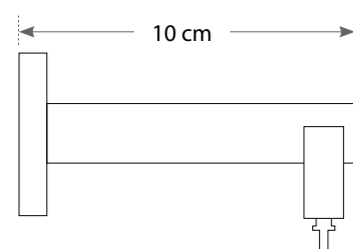

ΜΟΝΟ ΣΤΗΡΙΓΜΑ
SINGLE BRACKET