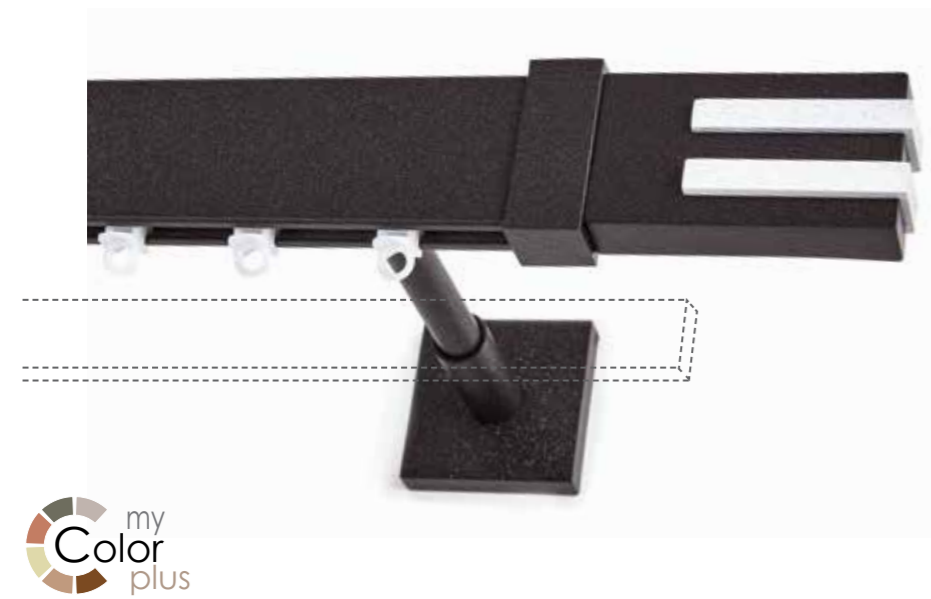

NUERA

MY 32 / M29

cm	MONO SINGLE	WAVE 6CM OR WAVE 8CM	ΔΙΠΛΟ ΠΛΑΚΕ DOUBLE WITH PLAKE
160	86,00	92,40	96,00
200	93,00	101,00	103,00
240	100,00	109,60	110,00
300*	121,00	133,00	131,00
360	128,00	142,40	138,00
400	131,00	151,00	141,00

ΑΚΡΟ / FINIAL 12,00 τεμ. / piece
ΠΡΟΦΙΛ / PROFILE 18,00 τρ. μέτρο / lin. met
ΣΤΗΡΙΓΜΑ / BRACKET 17,00 τεμ. / piece
ΡΟΖΕΤΑ / END CUP 20,00 τεμ. / piece