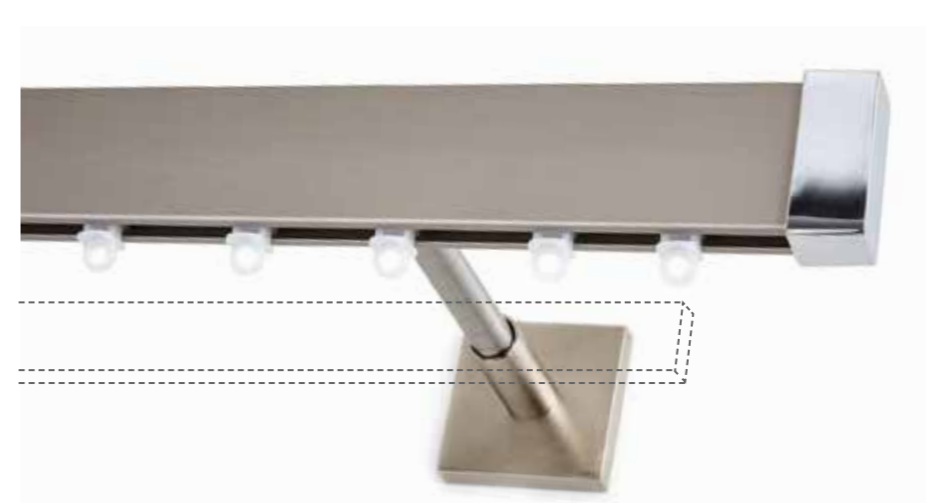

IDEAL

INOΞ ΣΑΤΙΝΕ / ΧΡΩΜΙΟ
INOX SATINED / CHROME

cm	MONO SINGLE	WAVE 6CM OR WAVE 8CM
160	68,00	74,40
200	74,00	82,00
240	80,00	89,60
300*	101,00	113,00
360	108,00	122,40
400	116,00	132,00

ΑΚΡΟ / FINIAL 10,00 τεμ. / piece
ΠΡΟΦΙΛ / PROFILE 18,00 τρ. μέτρο / lin. met
ΣΤΗΡΙΓΜΑ / BRACKET 17,00 τεμ. / piece
ΡΟΖΕΤΑ / END CUP 20,00 τεμ. / piece