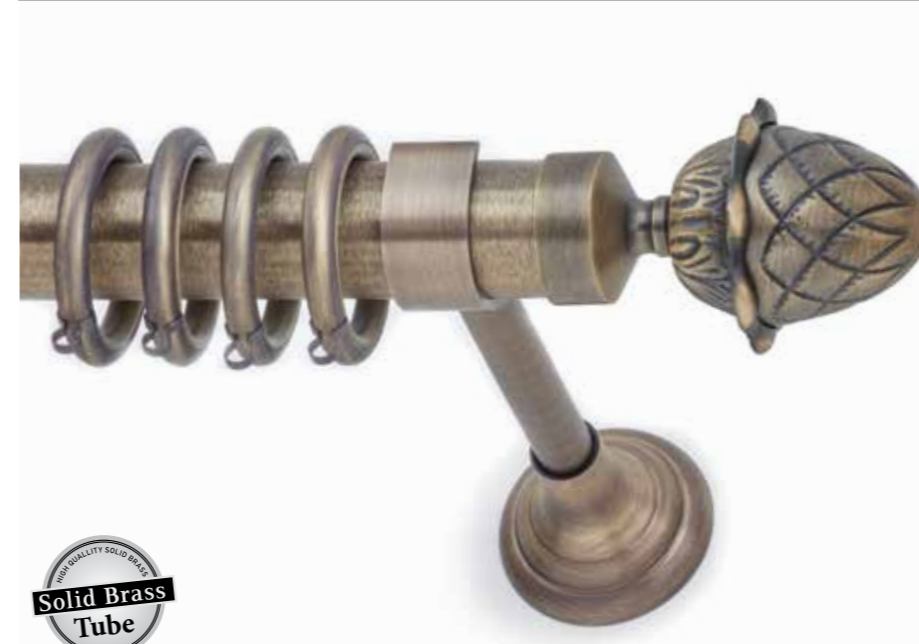

LUXOR Ø35

cm	NIKEA ΣΑΤΙΝΕ NICKEL SATINED	ΧΡΥΣΟ ΣΑΤΙΝΕ POLISHED SATINED	ANTIKE BRONZED
160	122,00	141,00	141,00
200	130,00	159,00	159,00
240	140,00	174,00	174,00
300*	170,00	219,00	219,00
360	190,00	239,00	239,00
400	210,00	259,00	259,00

ΑΚΡΟ / FINIAL 35,00 τεμ. / piece
ΣΤΗΡΙΓΜΑ / BRACKET 18,00 τεμ. / piece
ΡΟΖΕΤΑ / END CUP 14,00 τεμ. / piece