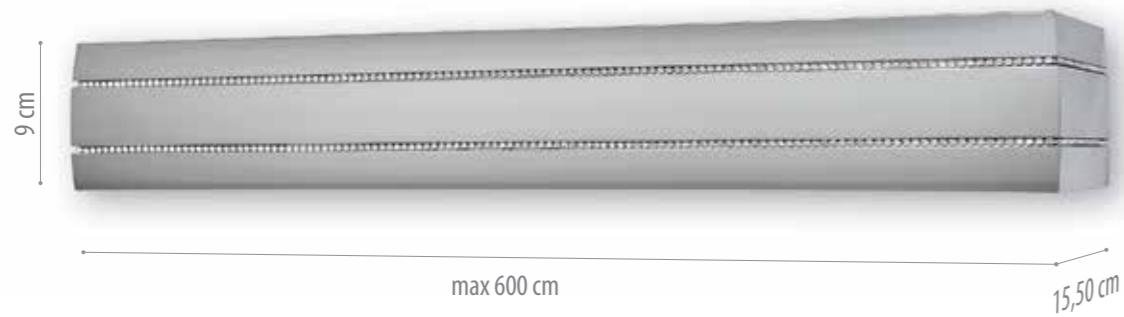

MT90

INOΞ / ΣΤΡΑΣΣ
INOX / STRASS

	ΣΚΕΤΟ* SIMPLE*	ΜΕ ΔΙΠΛΟ 4,5cm DOUBLE RAIL 4,5cm
ΤΙΜΗ ΤΡΕΧ. Μ. PRICE Lin. M.	70,00	78,00