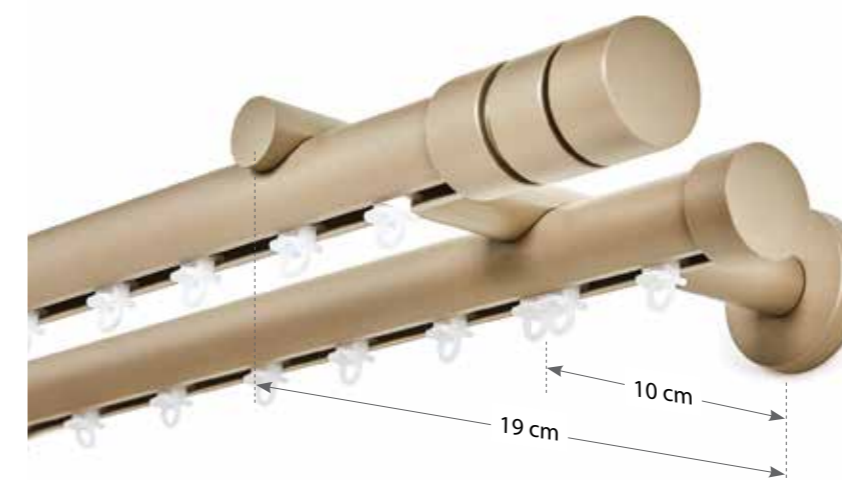

ILIOS TAPO Ø25

COLOR: MY 20

cm	MONO SINGLE	WAVE 6CM OR 8CM
160	60,00	66,40
200	63,00	71,00
240	66,00	75,60
300*	79,00	91,00
360	85,00	99,40
400	88,00	104,00

ΑΚΡΟ / FINIAL 10,00 τεμ. / piece  
ΠΡΟΦΙΛ / PROFILE 15,00 τρ. μέτρο / lim meter  
ΣΤΗΡΙΓΜΑ / BRACKET 13,00 τεμ. / piece  
ΡΟΖΕΤΑ / END CUP 13,00 τεμ. / piece

ILIOS S1 Ø25

COLOR: MY 03

cm	ΔΙΠΛΟ DOUBLE
160	88,00
200	90,00
240	108,00
300*	120,00
360	136,00
400	146,00

ΑΚΡΟ / FINIAL 14,00 τεμ. / piece  
ΠΡΟΦΙΛ / PROFILE 15,00 τρ. μέτρο / lim meter  
ΣΤΗΡΙΓΜΑ ΔΙΠΛΟ / DOUBLE BRACKET 16,00 τεμ. / piece  
ΡΟΖΕΤΑ / END CUP 13,00 τεμ. / piece

NEW

ΡΑΟΥΛΟ / SPEED  
0,18 piece

Ιδανικό για εύκολη κύλιση της κουρτίνας /  
Ideal for easy rolling of the curtain

ΣΤΗΡΙΓΜΑ ΟΡΟΦΗΣ /  
CEILING BRACKET  
ILIOS 8,00

cm	ΟΡΟΦΗΣ CEILING	cm	ΟΡΟΦΗΣ CEILING
160	50,00	300*	64,00
200	53,00	360	70,00
240	56,00	400	73,00