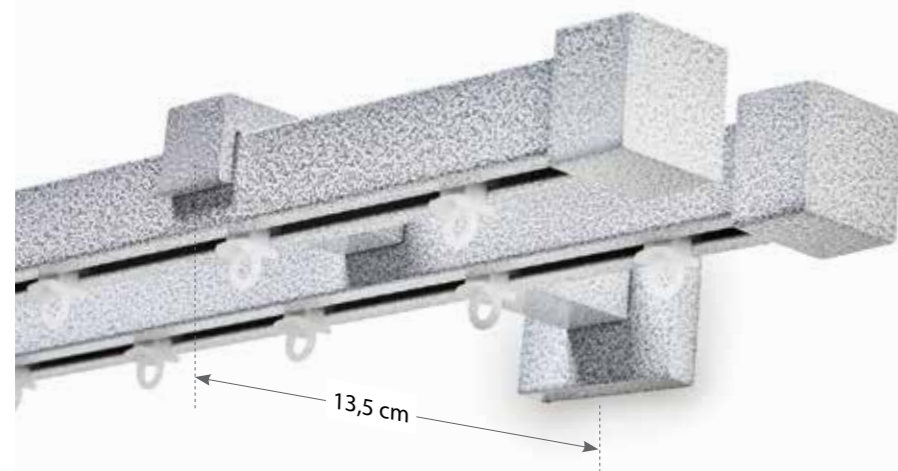

ΣΤΗΡΙΓΜΑ ΟΡΟΦΗΣ /  
 CEILING BRACKET  
 MADISON 8,00

cm	ΟΡΟΦΗΣ CEILING	cm	ΟΡΟΦΗΣ CEILING
160	50,00	300*	64,00
200	53,00	360	70,00
240	56,00	400	73,00

ΡΑΥΔΟ / SPEED  
 0,18 piece

Ιδανικό για εύκολη κύλιση της κουρτίνας /  
 Ideal for easyrolling of the curtain