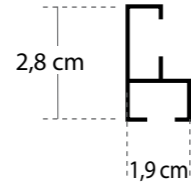

ΠΛΑΚΕ / LINE RAIL

ΧΡΩΜΑ COLOR	ΠΑΚΕΤΟ FULL PACKAGE HAND USE	ΜΗΧΑΝΙΣΜΟΣ FULL PACKAGE CORD USE	ΒΕΡΓΑ SINGLE RAIL
ΛΕΥΚΟ / WHITE	7,40	15,40	5,40
ΝΙΚΕΛ / NICKEL	7,80	15,40	5,90
ΑΝΤΙΚΕ / BRONZED	8,00	15,40	5,90
ΧΡΥΣΟ / GOLD	8,00	15,40	5,90
MY COLOR	8,00	15,40	6,80

*ΤΙΜΗ ΑΝΑ ΤΡΕΧΟΝ ΜΕΤΡΟ / PRICE PER LIN. M.

Η τιμή πακέτου περιλαμβάνει ράουλα, χουκς, στοπ, στηρίγματα & τάτες
Full package includes runners, hooks, stop, brackets end cups

	ΣΤΟΠ (ΤΜΧ.) STOP (PIECE)	ΧΟΥΚ (ΤΜΧ.) HOOK (PIECE)	ΕΛΒΕΤΙΚΟ HOOK (PIECE)	ΧΟΥΚ ΜΕΤΑΛΛΙΚΟ (ΤΜΧ.) METALIC HOOK (PIECE)
ΤΙΜΗ/PRICE	0,05	0,02	0,04	0,08

	ΟΔΗΓΟΣ (ΤΜΧ.) OVERLAP PULLEY (PIECE)	ΚΟΡΔΟΝΙ 500m (ΤΜΧ.) CORD (PIECE)
ΤΙΜΗ PRICE	0,45	55

	ΤΑΠΑ ΓΙΑ ΠΛΑΚΕ (ΖΕΥΓΑΡΙ) CUPS FOR LINE RAIL SET
ΛΕΥΚΗ / WHITE	0,50
ΓΚΡΙ / GREY	0,50
ΧΡΥΣΗ / GOLD	0,50

ΓΩΝΙΑ "CLASSIC"

	ΓΩΝΙΑ 5 cm (ΤΜΧ.) METAL BRACKET 5cm	ΓΩΝΙΑ 7 cm (ΤΜΧ.) METAL BRACKET 7cm	ΓΩΝΙΑ 15 cm (ΤΜΧ.) METAL BRACKET 15cm
ΝΙΚΕΛ / NICKEL	1,20	1,40	2,00
ΧΡΥΣΟ / GOLD	1,30	1,50	2,10
MY COLOR	1,70	1,80	2,80

ΣΤΗΡΙΓΜΑ ΤΟΙΧΟΥ / WALL BRACKET "IDEA"

	ΝΙΚΕΛ ΜΑΤ(ΤΜΧ.) NICKEL MAT (PIECE)	MY COLOR (ΤΜΧ.) MY COLOR/SPECIAL COLORS (PIECE)
ΤΙΜΗ PRICE	2,80	3,70

9 13
• IDEA 9 - 13 cm

ΓΩΝΙΑ "RS"

	ΓΩΝΙΑ 8 cm (ΤΜΧ.) METAL BRACKET 8cm	ΓΩΝΙΑ 10 cm (ΤΜΧ.) METAL BRACKET 10cm	ΓΩΝΙΑ 15 cm (ΤΜΧ.) METAL BRACKET 15cm
ΝΙΚΕΛ / NICKEL	1,30	1,40	1,70
MY COLOR	1,70	1,80	2,10

	ΑΚΡΟ ΜΗΧΑΝΙΣΜΟΣ (ΤΜΧ.) METAL CORD PULLEY WITH SCREEN	ΖΗΤΑ (ΤΜΧ.) METAL OVERLAP ARM
ΝΙΚΕΛ / NICKEL	1,80	1,00
ΧΡΥΣΟ / GOLD	1,80	1,00
ΛΕΥΚΟ / WHITE	1,80	1,00

	ΡΑΟΥΛΟ ΣΤΡΟΓΓΥΛΟ (ΣΥΣΚ. 1000 ΤΜΧ.) ROUND GLIDER	ΡΑΟΥΛΟ ΤΕΤΡΑΓΩΝΟ ΡΑΦΤΟ(10 ΤΜΧ.) SQUARED GLIDER	ΡΟΔΑΚΙ (ΤΜΧ.) GLIDER WITH ROLLER	ΡΑΟΥΛΟ SPEED(ΤΜΧ.) SPEED GLIDER
ΤΙΜΗ PRICE	12,00	0,18	0,14	0,18

	ΣΤΗΡΙΓΜΑ 3 cm (ΤΜΧ.) PLASTIC BRACKET FOR OVAL RAIL 3cm	ΣΤΗΡΙΓΜΑ 5 cm (ΤΜΧ.) PLASTIC BRACKET FOR OVAL RAIL 5cm
ΛΕΥΚΟ / WHITE	0,80	0,90
ΓΚΡΙ / GREY	0,80	0,90
ΧΡΥΣΟ / GOLD	0,80	0,90

	ΒΑΡΥΔΙ ΜΕΤΑΛΛΙΚΟ (ΤΜΧ.) METAL CORD WEIGHT (PIECE)
ΝΙΚΕΛ / NICKEL	7,00
ΑΝΤΙΚΕ / BRONZED	7,00
ΧΡΥΣΟ / GOLD	7,00
ΧΡΥΣΟ ΣΑΤΙΝΕ / POLISHED SATINED	7,00
ΛΕΥΚΟ / WHITE	7,00
ΟΡΟ ΜΑΤ / ORO MAT	7,00
ΚΑΣΣΙΤΕΡΟΣ / BRONZED NICKEL	7,00
MY COLOR	7,00

	ΒΑΡΥΔΙ "ΔΑΚΡΥ" ΠΛΑΣΤΙΚΟ (ΤΜΧ.) PLASTIC CORD WEIGHT (PIECE)
ΛΕΥΚΟ / WHITE	1,20
ΓΚΡΙ / GREY	1,20
ΜΠΕΖ / BEIGE	1,20
ΜΑΥΡΟ / BLACK	1,20

	ΚΟΡΔΟΝΙ WAVE ΑΠΛΟ 6 - 8 cm (ΤΡ. ΜΕΤΡΟ) LIGHT WAVE SYSTEM 6 cm (LIN. MET.)
ΤΙΜΗ PRICE	4,00