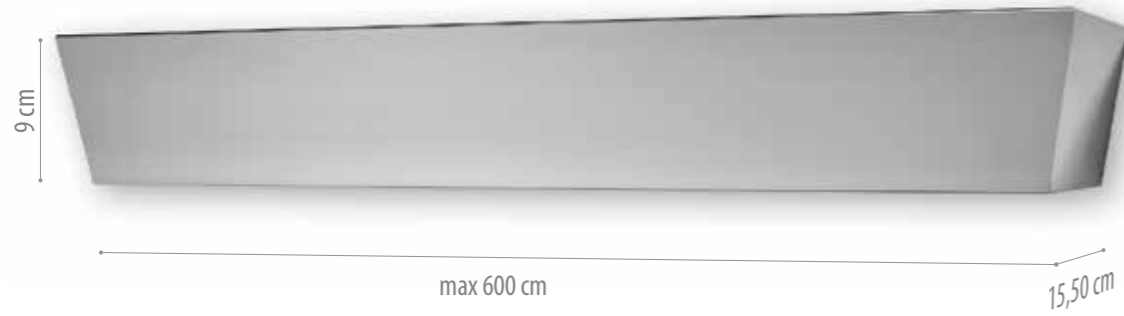

MB80

INOΞ
INOX

	ΣΚΕΤΟ* SIMPLE*	ΜΕ ΔΙΠΛΟ 4,5cm DOUBLE RAIL 4,5cm
ΤΙΜΗ ΤΡΕΧ. Μ. PRICE Lin. M.	50,00	58,00