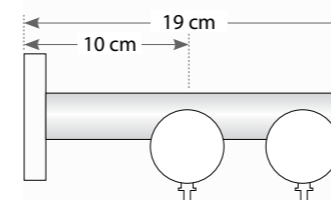

ΣΤΗΡΙΓΜΑ ΟΡΟΦΗΣ /  
 CEILING BRACKET  
 ILIOS 8,00

cm	ΟΡΟΦΗΣ CEILING	cm	ΟΡΟΦΗΣ CEILING
160	41,00	300*	60,00
200	44,00	360	67,00
240	48,00	400	70,00

NEW

ΡΑΥΛΟ / SPEED  
 0,18 piece

Ιδανικό για εύκολη κύλιση της κουρτίνας /  
 Ideal for easy rolling of the curtain