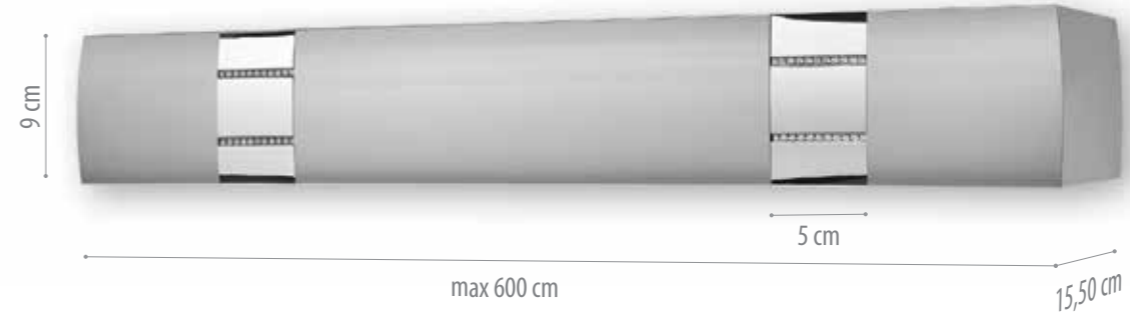

MB84

ΑΡΓΕΝΤΟ

	ΣΚΕΤΟ* SIMPLE*	ΜΕ ΔΙΠΛΟ 4,5cm DOUBLE RAIL 4,5cm
ΤΙΜΗ ΤΡΕΧ. Μ. PRICE Lin. M.	54,00	62,00

MA65

ΙΝΟΞ / ΧΡΩΜΙΟ
INOX / CHROME

	ΣΚΕΤΟ* SIMPLE*	ΜΕ ΔΙΠΛΟ 4,5cm DOUBLE RAIL 4,5cm
ΤΙΜΗ ΤΡΕΧ. Μ. PRICE Lin. M.	52,00	60,00