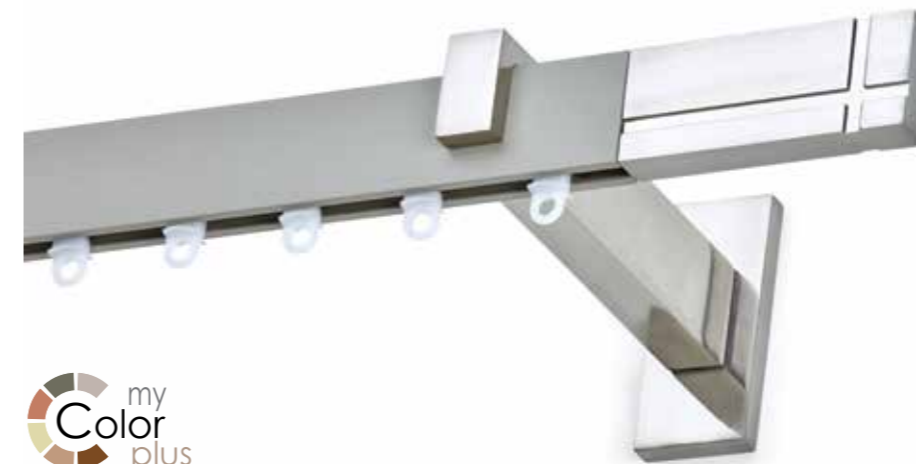

EAGLE

ΝΙΚΕΛ / MY 07
NICKEL / MY 07

cm	ΜΟΝΟ SINGLE	ΔΙΠΛΟ DOUBLE
160	72,00	99,00
200	76,00	111,00
240	80,00	123,00
300*	96,00	145,00
360	102,00	156,00
400	110,00	166,00

ΑΚΡΟ / FINIAL 10,00 τεμ. / piece
ΣΤΗΡΙΓΜΑ ΜΟΝΟ / SINGLE BRACKET 16,00 τεμ. / piece
ΣΤΗΡΙΓΜΑ ΔΙΠΛΟ / DOUBLE BRACKET 18,00 τεμ. / piece
ΠΡΟΦΙΛ / PROFILE 16,00 τρ. μέτρο / lin. met

EAGLE

ΝΙΚΕΛ / MY 01
NICKEL / MY 01

cm	ΜΟΝΟ SINGLE	ΔΙΠΛΟ DOUBLE
160	72,00	99,00
200	76,00	111,00
240	80,00	123,00
300*	96,00	145,00
360	102,00	156,00
400	110,00	166,00

ΑΚΡΟ / FINIAL 10,00 τεμ. / piece
ΣΤΗΡΙΓΜΑ ΜΟΝΟ / SINGLE BRACKET 16,00 τεμ. / piece
ΣΤΗΡΙΓΜΑ ΔΙΠΛΟ / DOUBLE BRACKET 18,00 τεμ. / piece
ΠΡΟΦΙΛ / PROFILE 16,00 τρ. μέτρο / lin. met

CHICAGO

ΝΙΚΕΛ / MY 03
NICKEL / MY 03

cm	ΜΟΝΟ SINGLE	ΔΙΠΛΟ DOUBLE
160	76,00	102,00
200	80,00	114,00
240	84,00	123,00
300*	100,00	148,00
360	106,00	159,00
400	114,00	169,00

ΑΚΡΟ / FINIAL 12,00 τεμ. / piece
ΣΤΗΡΙΓΜΑ ΜΟΝΟ / SINGLE BRACKET 16,00 τεμ. / piece
ΣΤΗΡΙΓΜΑ ΔΙΠΛΟ / DOUBLE BRACKET 18,00 τεμ. / piece
ΠΡΟΦΙΛ / PROFILE 16,00 τρ. μέτρο / lin. met

CHICAGO

ΝΙΚΕΛ / MY 08
NICKEL / MY 08

cm	ΜΟΝΟ SINGLE	ΔΙΠΛΟ DOUBLE
160	76,00	102,00
200	80,00	114,00
240	84,00	123,00
300*	100,00	148,00
360	106,00	159,00
400	114,00	169,00

ΣΤΗΡΙΓΜΑ ΜΟΝΟ / SINGLE BRACKET 16,00 τεμ. / piece
ΣΤΗΡΙΓΜΑ ΔΙΠΛΟ / DOUBLE BRACKET 18,00 τεμ. / piece
ΠΡΟΦΙΛ / PROFILE 16,00 τρ. μέτρο / lin. met