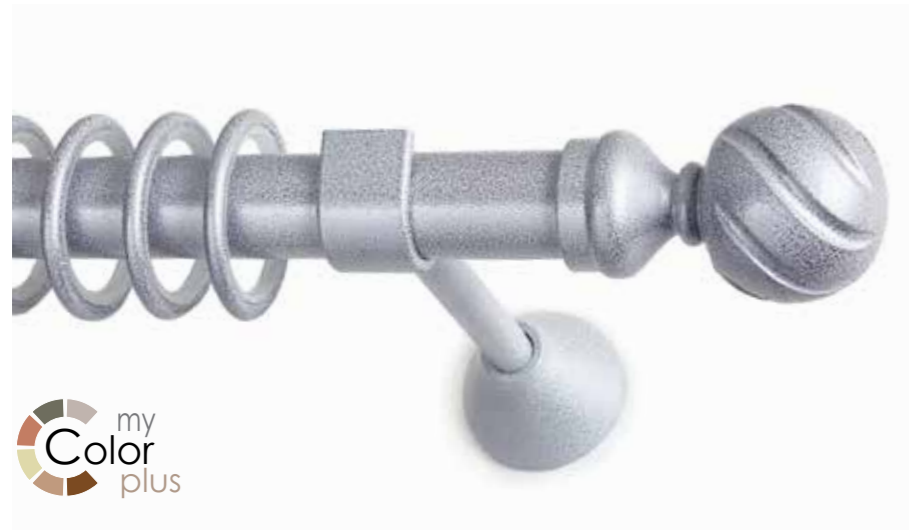

ILUSSION Ø25

COLOR: MY 48

cm	MONO SINGLE	ΔΙΠΛΟ ΟΒΑΛ ΔOUBLE RAIL	ΔΙΠΛΟ Ø20 ΔOUBLE Ø20
160	84,00	107,00	112,00
200	95,00	118,00	120,00
240	105,00	128,00	128,00
300*	130,00	158,00	152,00
360	136,00	160,00	164,00
400	145,00	170,00	178,00

ΑΚΡΟ / FINIAL 30,00 τεμ. / piece
ΣΤΗΡΙΓΜΑ / BRACKET 14,00 τεμ. / piece
ΡΟΖΕΤΑ / END CUP 13,00 τεμ. / piece