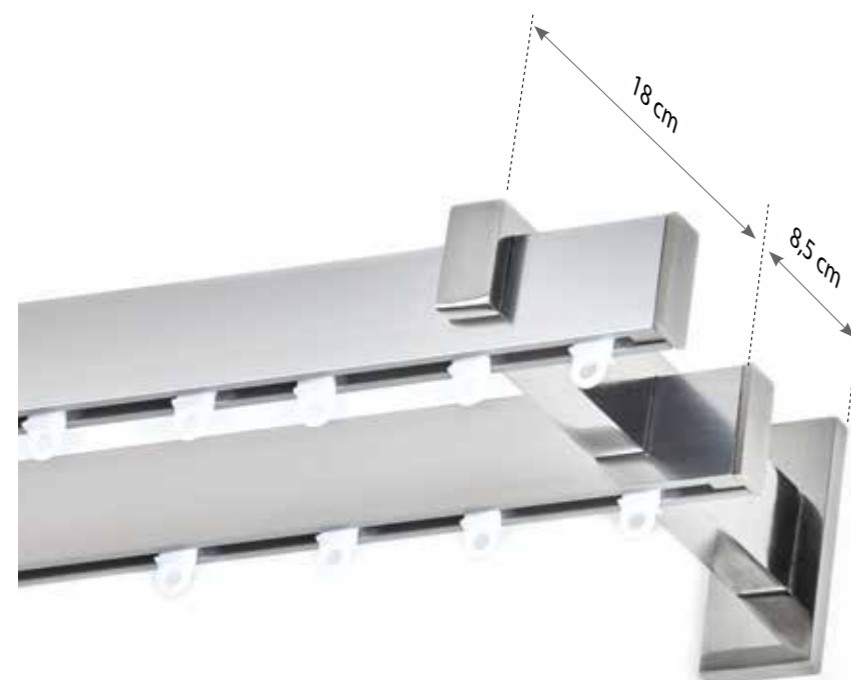

EAGLE

ΝΙΚΕΛ / MY 07
NICKEL / MY 07

cm	ΜΟΝΟ SINGLE	ΔΙΠΛΟ DOUBLE
160	72,00	99,00
200	76,00	111,00
240	80,00	123,00
300*	96,00	145,00
360	102,00	156,00
400	110,00	166,00

ΑΚΡΟ / FINIAL 10,00 τεμ. / piece
ΣΤΗΡΙΓΜΑ ΜΟΝΟ / SINGLE BRACKET 16,00 τεμ. / piece
ΣΤΗΡΙΓΜΑ ΔΙΠΛΟ / DOUBLE BRACKET 18,00 τεμ. / piece
ΠΡΟΦΙΛ / PROFILE 16,00 τρ. μέτρο / lin. met

EAGLE

ΝΙΚΕΛ / MY 01
NICKEL / MY 01

cm	ΜΟΝΟ SINGLE	ΔΙΠΛΟ DOUBLE
160	72,00	99,00
200	76,00	111,00
240	80,00	123,00
300*	96,00	145,00
360	102,00	156,00
400	110,00	166,00

ΑΚΡΟ / FINIAL 10,00 τεμ. / piece
ΣΤΗΡΙΓΜΑ ΜΟΝΟ / SINGLE BRACKET 16,00 τεμ. / piece
ΣΤΗΡΙΓΜΑ ΔΙΠΛΟ / DOUBLE BRACKET 18,00 τεμ. / piece
ΠΡΟΦΙΛ / PROFILE 16,00 τρ. μέτρο / lin. met

CHICAGO

ΝΙΚΕΛ / MY 03
NICKEL / MY 03

cm	ΜΟΝΟ SINGLE	ΔΙΠΛΟ DOUBLE
160	76,00	102,00
200	80,00	114,00
240	84,00	123,00
300*	100,00	148,00
360	106,00	159,00
400	114,00	169,00

ΑΚΡΟ / FINIAL 12,00 τεμ. / piece
ΣΤΗΡΙΓΜΑ ΜΟΝΟ / SINGLE BRACKET 16,00 τεμ. / piece
ΣΤΗΡΙΓΜΑ ΔΙΠΛΟ / DOUBLE BRACKET 18,00 τεμ. / piece
ΠΡΟΦΙΛ / PROFILE 16,00 τρ. μέτρο / lin. met

CHICAGO

ΝΙΚΕΛ / MY 08
NICKEL / MY 08

cm	ΜΟΝΟ SINGLE	ΔΙΠΛΟ DOUBLE
160	76,00	102,00
200	80,00	114,00
240	84,00	123,00
300*	100,00	148,00
360	106,00	159,00
400	114,00	169,00

ΣΤΗΡΙΓΜΑ ΜΟΝΟ / SINGLE BRACKET 16,00 τεμ. / piece
ΣΤΗΡΙΓΜΑ ΔΙΠΛΟ / DOUBLE BRACKET 18,00 τεμ. / piece
ΠΡΟΦΙΛ / PROFILE 16,00 τρ. μέτρο / lin. met