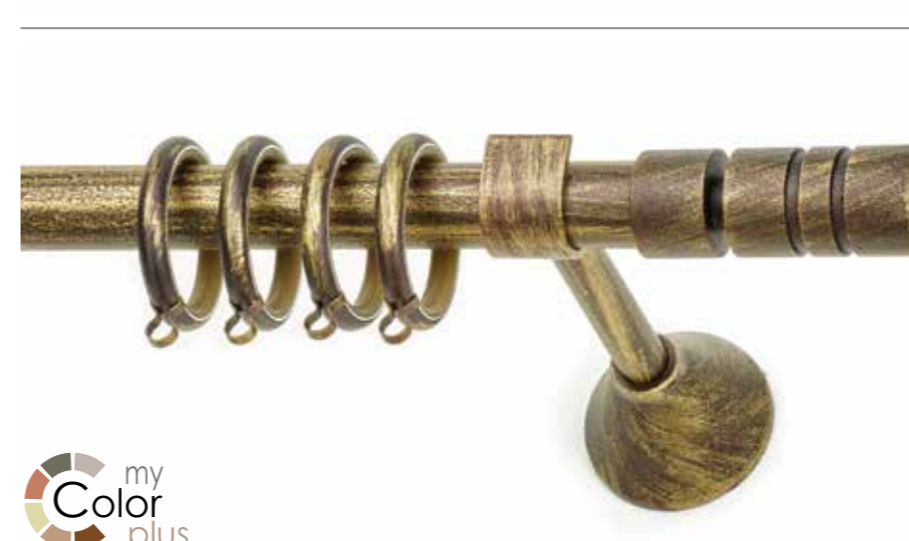

MAX Ø20

COLOR: MY 20

cm	MONO SINGLE	ΔΙΠΛΟ ΟΒΑΛ DOUBLE RAIL	ΔΙΠΛΟ Ø20 DOUBLE Ø20
160	66,00	85,00	100,00
200	69,00	94,00	106,00
240	79,00	103,00	112,00
300*	97,00	130,00	130,00
360	108,00	136,00	138,00
400	115,00	143,00	144,00

ΑΚΡΟ / FINIAL 16,00 τεμ. / piece
ΣΤΗΡΙΓΜΑ / BRACKET 14,00 τεμ. / piece
ΡΟΖΕΤΑ / END CUP 13,00 τεμ. / piece