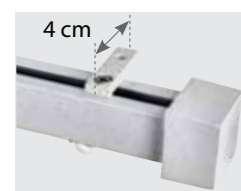

ΣΤΗΡΙΓΜΑ ΟΡΟΦΗΣ /  
 CEILING BRACKET  
 MADISON 8,00

cm	ΟΡΟΦΗΣ CEILING	cm	ΟΡΟΦΗΣ CEILING
160	50,00	300*	64,00
200	53,00	360	70,00
240	56,00	400	73,00

ΡΑΥΔΟ / SPEED  
 0,18 piece

Ιδανικό για εύκολη κύλιση της κουρτίνας /  
 Ideal for easyrolling of the curtain