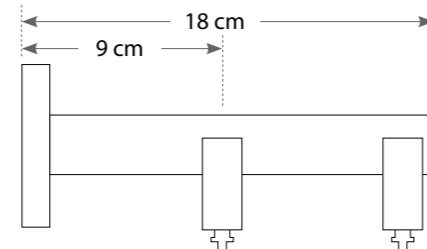

ΜΟΝΟ ΣΤΗΡΙΓΜΑ  
SINGLE BRACKET

ΔΙΠΛΟ ΣΤΗΡΙΓΜΑ  
DOUBLE BRACKET

ΣΤΗΡΙΓΜΑ ΟΡΟΦΗΣ /  
CEILING BRACKET  
EAGLE 8,80

cm	ΟΡΟΦΗΣ CEILING	cm	ΟΡΟΦΗΣ CEILING
160	56,00	300*	86,00
200	61,00	360	89,00
240	68,00	400	94,00