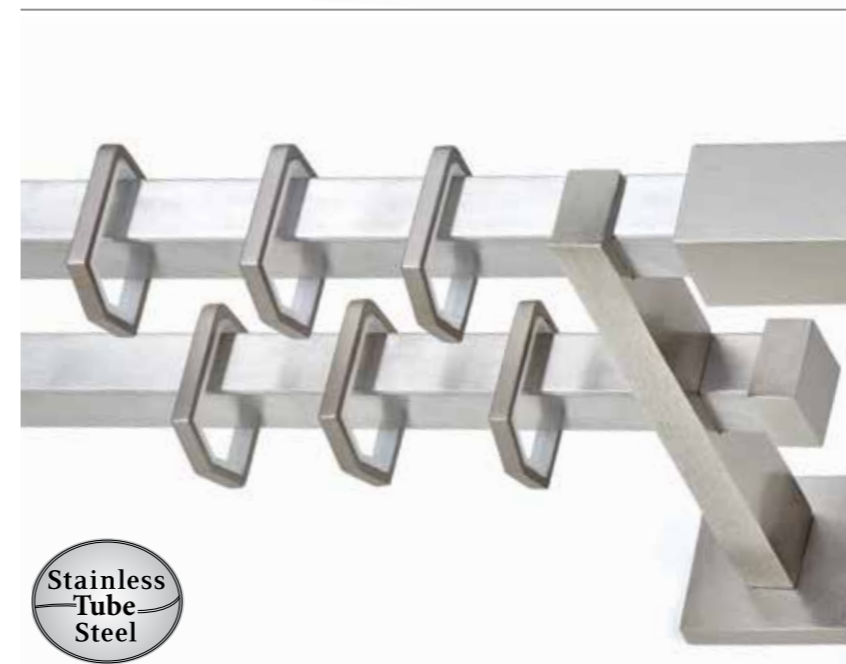

MILOS T20

ΙΣΙΟ ΔΙΠΛΟ ΣΤΗΡΙΓΜΑ /
STRAIGHT DOUBLE BRACKET

ΝΙΚΕΛ ΣΑΤΙΝΕ
NICKEL SATINED

cm	ΝΙΚΕΛ ΣΑΤΙΝΕ NICKEL SATINED
160	184,00
200	207,00
240	230,00
300*	276,00
360	310,00

ΑΚΡΟ / FINIAL 26,00 τεμ. / piece
ΣΤΗΡΙΓΜΑ ΔΙΠΛΟ / DOUBLE BRACKET 24,00 τεμ. / piece
ΡΟΖΕΤΑ / END CUP 14,00 τεμ. / piece

Stainless
Tube
Steel