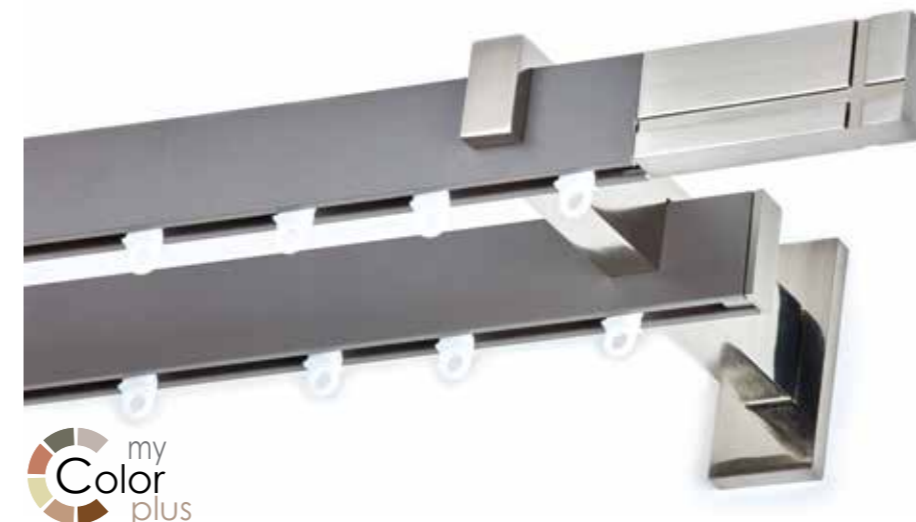

EAGLE

ΝΙΚΕΛ / MY 07
NICKEL / MY 07

cm	ΜΟΝΟ SINGLE	ΔΙΠΛΟ DOUBLE
160	72,00	99,00
200	76,00	111,00
240	80,00	123,00
300*	96,00	145,00
360	102,00	156,00
400	110,00	166,00

ΑΚΡΟ / FINIAL 10,00 τεμ. / piece
ΣΤΗΡΙΓΜΑ ΜΟΝΟ / SINGLE BRACKET 16,00 τεμ. / piece
ΣΤΗΡΙΓΜΑ ΔΙΠΛΟ / DOUBLE BRACKET 18,00 τεμ. / piece
ΠΡΟΦΙΛ / PROFILE 16,00 τρ. μέτρο / lin. met

EAGLE

ΝΙΚΕΛ / MY 01
NICKEL / MY 01

cm	ΜΟΝΟ SINGLE	ΔΙΠΛΟ DOUBLE
160	72,00	99,00
200	76,00	111,00
240	80,00	123,00
300*	96,00	145,00
360	102,00	156,00
400	110,00	166,00

ΑΚΡΟ / FINIAL 10,00 τεμ. / piece
ΣΤΗΡΙΓΜΑ ΜΟΝΟ / SINGLE BRACKET 16,00 τεμ. / piece
ΣΤΗΡΙΓΜΑ ΔΙΠΛΟ / DOUBLE BRACKET 18,00 τεμ. / piece
ΠΡΟΦΙΛ / PROFILE 16,00 τρ. μέτρο / lin. met

CHICAGO

ΝΙΚΕΛ / MY 03
NICKEL / MY 03

cm	ΜΟΝΟ SINGLE	ΔΙΠΛΟ DOUBLE
160	76,00	102,00
200	80,00	114,00
240	84,00	123,00
300*	100,00	148,00
360	106,00	159,00
400	114,00	169,00

ΑΚΡΟ / FINIAL 12,00 τεμ. / piece
ΣΤΗΡΙΓΜΑ ΜΟΝΟ / SINGLE BRACKET 16,00 τεμ. / piece
ΣΤΗΡΙΓΜΑ ΔΙΠΛΟ / DOUBLE BRACKET 18,00 τεμ. / piece
ΠΡΟΦΙΛ / PROFILE 16,00 τρ. μέτρο / lin. met

CHICAGO

ΝΙΚΕΛ / MY 08
NICKEL / MY 08

cm	ΜΟΝΟ SINGLE	ΔΙΠΛΟ DOUBLE
160	76,00	102,00
200	80,00	114,00
240	84,00	123,00
300*	100,00	148,00
360	106,00	159,00
400	114,00	169,00

ΣΤΗΡΙΓΜΑ ΜΟΝΟ / SINGLE BRACKET 16,00 τεμ. / piece
ΣΤΗΡΙΓΜΑ ΔΙΠΛΟ / DOUBLE BRACKET 18,00 τεμ. / piece
ΠΡΟΦΙΛ / PROFILE 16,00 τρ. μέτρο / lin. met