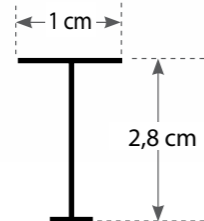

*ΤΙΜΗ ΑΝΑ ΤΡΕΧΟΝ ΜΕΤΡΟ / PRICE PER LINEAR METER)
Η τιμή πακέτου περιλαμβάνει ράουλα, χουκς, στοπ, στηρίγματα & τάπες
Full package includes runners, hooks, stop, brackets end cups