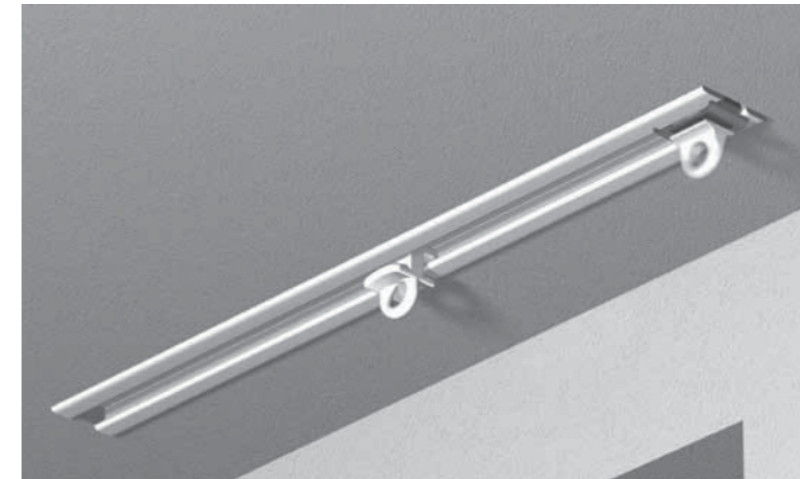

GYPSO 1

ΜΟΝΟΣ ΣΙΔΗΡΟΔΡΟΜΟΣ ΕΙΔΙΚΗΣ ΕΦΑΡΜΟΓΗΣ ΓΙΑ ΓΥΦΟΣΑΝΙΔΕΣ SINGLE RAIL FOR PLASTER BOARD

ΧΡΩΜΑ COLOR	ΠΑΚΕΤΟ FULL PACKAGE HAND USE
ΛΕΥΚΟ / WHITE	9,00
ΜΥ COLOR	11,00

Η τιμή πακέτου περιλαμβάνει ράουλα, χουκς, στοπ, τάπα κάλυψης με ειδικό λούκι για να βγαίνουν τα ράουλα

ΤΙΜΗ / PRICE	ΕΙΔΙΚΟ STOP GYPSO 1 STOP GYPSO 1
	0,50

ΤΙΜΗ / PRICE	ΤΑΠΑ ΚΑΛΥΨΗΣ GYPSO 1 END CUP GYPSO 1
	0,50