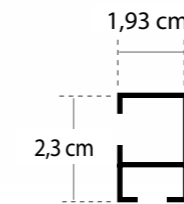

ΣΤΟΠ (ΤΜΧ.) STOP (PIECE)	ΧΟΥΚ (ΤΜΧ.) HOOK (PIECE)	ΕΛΒΕΤΙΚΟ HOOK (PIECE)	ΧΟΥΚ ΜΕΤΑΛΛΙΚΟ (ΤΜΧ.) METALLIC HOOK (PIECE)
ΤΙΜΗ/PRICE	0,05	0,02	0,04	0,08