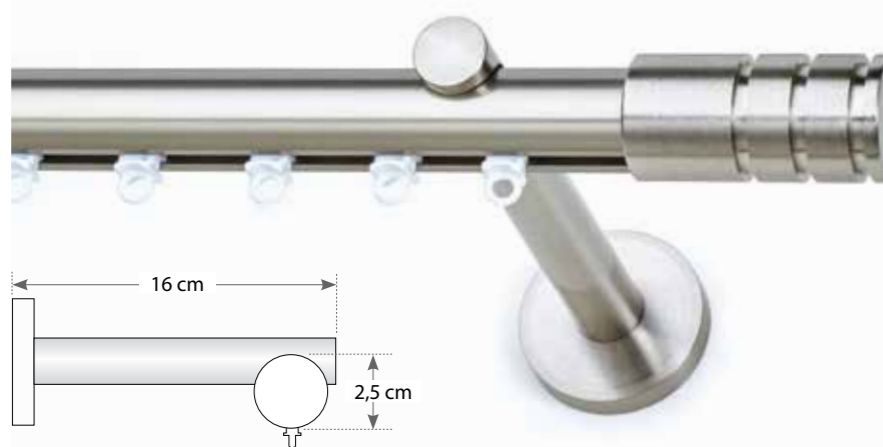

ILIOS ΤΑΡΟ Ø25

ΙΝΟΞ ΓΥΑΛΙΣΤΕΡΟ / INOX POLISHED

cm	MONO SINGLE	WAVE 6CM OR 8CM
160	49,00	55,40
200	52,00	60,00
240	56,00	65,60
300*	72,00	84,00
360	79,00	93,40
400	82,00	98,00

ΑΚΡΟ / FINIAL 10,00 τεμ. / piece
ΣΤΗΡΙΓΜΑ ΜΟΝΟ / SINGLE BRACKET 12,00 τεμ. / piece
ΠΡΟΦΙΛ / PROFILE 14,00 τρ. μέτρο / lin. met
ΡΟΖΕΤΑ / END CUP 12,00 τεμ. / piece

ILIOS S1 Ø25

ΙΝΟΞ ΓΥΑΛΙΣΤΕΡΟ / INOX POLISHED

cm	MONO SINGLE	WAVE 6CM OR 8CM
160	58,00	64,40
200	61,00	69,00
240	65,00	74,60
300*	80,00	92,00
360	86,00	100,40
400	90,00	106,00

ΑΚΡΟ / FINIAL 16,00 τεμ. / piece
ΣΤΗΡΙΓΜΑ ΜΟΝΟ / SINGLE BRACKET 12,00 τεμ. / piece
ΠΡΟΦΙΛ / PROFILE 14,00 τρ. μέτρο / lin. met
ΡΟΖΕΤΑ / END CUP 12,00 τεμ. / piece

ILIOS VICTORIA Ø25

ΙΝΟΞ ΓΥΑΛΙΣΤΕΡΟ / INOX POLISHED

cm	MONO SINGLE	WAVE 6CM OR 8CM
160	58,00	64,40
200	61,00	69,00
240	65,00	74,60
300*	80,00	92,00
360	86,00	100,40
400	90,00	106,00

ΑΚΡΟ / FINIAL 16,00 τεμ. / piece
ΣΤΗΡΙΓΜΑ ΜΟΝΟ / SINGLE BRACKET 12,00 τεμ. / piece
ΠΡΟΦΙΛ / PROFILE 14,00 τρ. μέτρο / lin. met
ΡΟΖΕΤΑ / END CUP 12,00 τεμ. / piece

ILIOS S17 Ø25

ΙΝΟΞ ΓΥΑΛΙΣΤΕΡΟ / INOX POLISHED

cm	MONO SINGLE	WAVE 6CM OR 8CM
160	58,00	64,40
200	61,00	69,00
240	65,00	74,60
300*	80,00	92,00
360	86,00	100,40
400	90,00	106,00

ΑΚΡΟ / FINIAL 14,00 τεμ. / piece
ΣΤΗΡΙΓΜΑ ΜΟΝΟ / SINGLE BRACKET 12,00 τεμ. / piece
ΠΡΟΦΙΛ / PROFILE 14,00 τρ. μέτρο / lin. met
ΡΟΖΕΤΑ / END CUP 12,00 τεμ. / piece

cm	ΟΡΟΦΗΣ CEILING	cm	ΟΡΟΦΗΣ CEILING
160	41,00	300*	60,00
200	44,00	360	67,00
240	48,00	400	70,00

NEW

ΡΑΥΛΟ / SPEED
0,18 piece

Ιδανικό για εύκολη κύλιση της κουρτίνας /
Ideal for easy rolling of the curtain