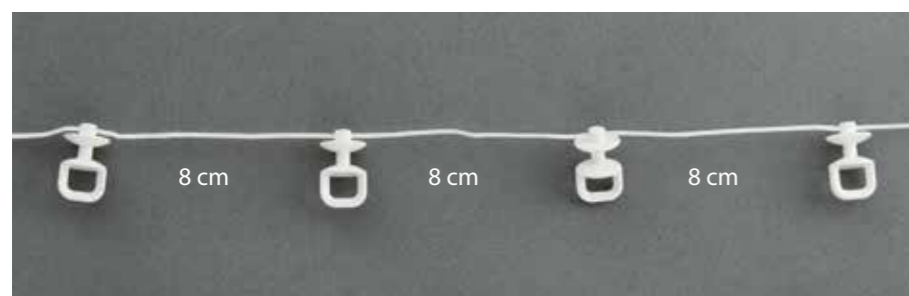

4,00€ τρέχον μέτρο
4,00€ LIN. M.