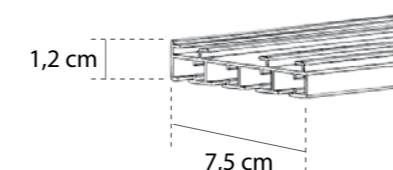

ΜΗΧΑΝΙΣΜΟΣ ΠΑΝΕΛ 4 ΔΡΟΜΩΝ
4 RAILS PANEL

ΑΠΛΟΣ HAND USE	ΜΗΧΑΝΙΣΜΟΣ CORD USE
66,00	72,00