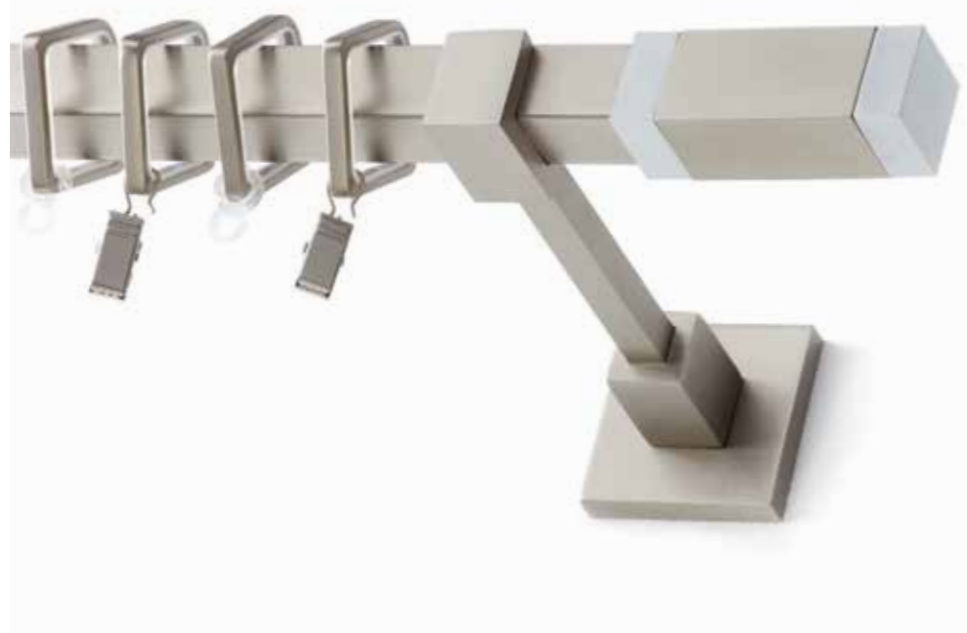

CONEY T20

ΝΙΚΕΛ ΜΑΤ
NICKEL MAT

cm	MONO SINGLE
160	76,00
200	82,00
240	90,00

ΑΚΡΟ / FINIAL 10,00 τεμ. / piece
ΣΤΗΡΙΓΜΑ / BRACKET 12,00 τεμ. / piece
ΡΟΖΕΤΑ / END CUP 14,00 τεμ. / piece