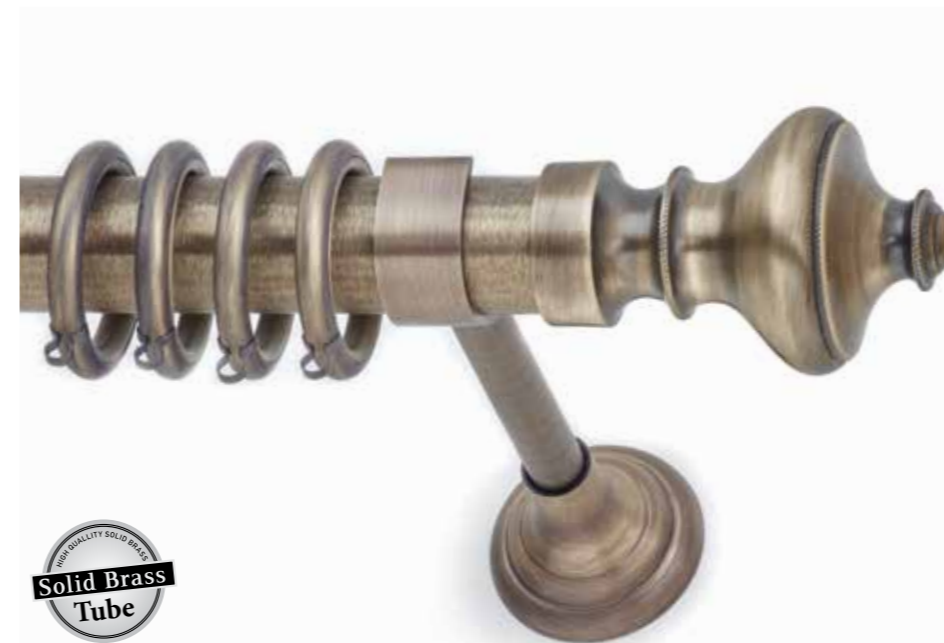

FIORE Ø35

cm	NIKEA ΣΑΤΙΝΕ NICKEL SATINED	ΧΡΥΣΟ ΣΑΤΙΝΕ POLISHED SATINED	ANTIKE BRONZED
160	122,00	141,00	141,00
200	130,00	159,00	159,00
240	140,00	174,00	174,00
300*	170,00	219,00	219,00
360	190,00	239,00	239,00
400	210,00	259,00	259,00

ΑΚΡΟ / FINIAL 35,00 τεμ. / piece
ΣΤΗΡΙΓΜΑ / BRACKET 18,00 τεμ. / piece
ΡΟΖΕΤΑ / END CUP 14,00 τεμ. / piece