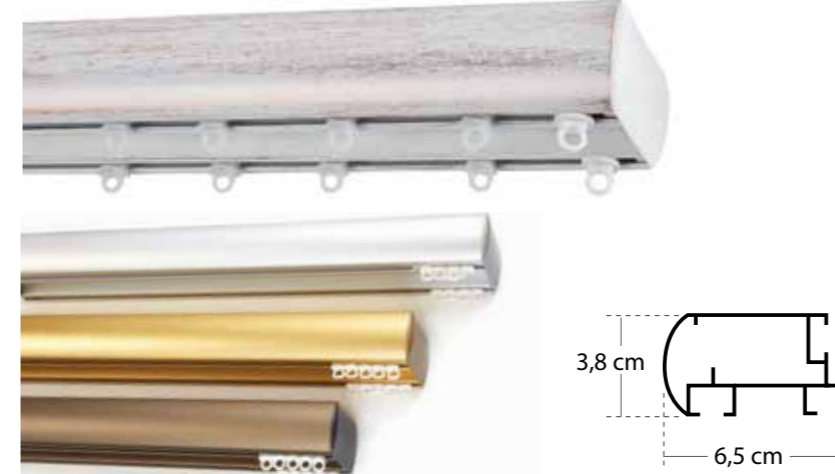

ΠΟΜΠΕ ΔΙΠΛΟΣ / "CURVED" DOUBLE RAIL

ΧΡΩΜΑ COLOR	ΠΑΚΕΤΟ FULL PACKAGE HAND USE	ΜΗΧΑΝΙΣΜΟΣ ΣΤΗ ΜΙΑ CORD USE 1 RAIL	ΜΗΧΑΝΙΣΜΟΣ ΣΤΙΣ ΔΥΟ CORD USE BOTH	ΒΕΡΓΑ SINGLE RAIL
ΛΕΥΚΟ / WHITE	21,80	30,50	33,50	15,80
ΝΙΚΕΛ / NICKEL	23,30	30,50	33,50	16,50
ΑΝΤΙΚΕ / BRONZED	23,30	30,50	33,50	16,50
ΧΡΥΣΟ / GOLD	23,30	30,50	33,50	16,50
MY COLOR	24,30	31,50	34,50	17,00

*ΤΙΜΗ ΑΝΑ ΤΡΕΧΟΝ ΜΕΤΡΟ / PRICE PER LIN. M.

Η τιμή πακέτου περιλαμβάνει ράουλα, χουκς, στοπ, στηρίγματα & τάτες
Full package includes runners, hooks, stop, brackets end cups

	ΣΤΟΠ (ΤΜΧ.) STOP (PIECE)	ΧΟΥΚ (ΤΜΧ.) HOOK (PIECE)	ΕΛΒΕΤΙΚΟ HOOK (PIECE)	ΧΟΥΚ ΜΕΤΑΛΛΙΚΟ (ΤΜΧ.) METALIC HOOK (PIECE)
ΤΙΜΗ/PRICE	0,05	0,02	0,04	0,08

	ΟΔΗΓΟΣ (ΤΜΧ.) OVERLAP PULLEY (PIECE)	ΚΟΡΔΟΝΙ 500m (ΤΜΧ.) CORD (PIECE)
ΤΙΜΗ PRICE	0,45	55

	ΤΑΠΑ ΠΟΜΠΕ ΔΙΠΛΟΥ (ΖΕΥΓΑΡΙ) CUPS FOR CURVED DOUBLE RAIL SET
ΛΕΥΚΗ / WHITE	1,60
ΓΚΡΙ / GREY	1,60
ΧΡΥΣΗ / GOLD	1,60

ΓΩΝΙΑ "CLASSIC"

	ΓΩΝΙΑ 5 cm (ΤΜΧ.) METAL BRACKET 5cm	ΓΩΝΙΑ 7 cm (ΤΜΧ.) METAL BRACKET 7cm	ΓΩΝΙΑ 15 cm (ΤΜΧ.) METAL BRACKET 15cm
ΝΙΚΕΛ / NICKEL	1,20	1,40	2,00
ΧΡΥΣΟ / GOLD	1,30	1,50	2,10
MY COLOR	1,70	1,80	2,80

ΣΤΗΡΙΓΜΑ ΤΟΙΧΟΥ / WALL BRACKET "IDEA"

	ΝΙΚΕΛ ΜΑΤ(ΤΜΧ.) NICKEL MAT (PIECE)	MY COLOR (ΤΜΧ.) MY COLOR/SPECIAL COLORS (PIECE)
ΤΙΜΗ PRICE	2,80	3,70

9 13
• IDEA 9 - 13 cm

ΓΩΝΙΑ "RS"

	ΓΩΝΙΑ 8 cm (ΤΜΧ.) METAL BRACKET 8cm	ΓΩΝΙΑ 10 cm (ΤΜΧ.) METAL BRACKET 10cm	ΓΩΝΙΑ 15 cm (ΤΜΧ.) METAL BRACKET 15cm
ΝΙΚΕΛ / NICKEL	1,30	1,40	1,70
MY COLOR	1,70	1,80	2,10

	ΑΚΡΟ ΜΗΧΑΝΙΣΜΟΣ (ΤΜΧ.) METAL CORD PULLEY WITH SCREEN	ΖΗΤΑ (ΤΜΧ.) METAL OVERLAP ARM
ΝΙΚΕΛ / NICKEL	1,80	1,00
ΧΡΥΣΟ / GOLD	1,80	1,00
ΛΕΥΚΟ / WHITE	1,80	1,00

	ΡΑΟΥΛΟ ΣΤΡΟΓΓΥΛΟ (ΣΥΣΚ. 1000 ΤΜΧ.) ROUND GLIDER	ΡΑΟΥΛΟ ΤΕΤΡΑΓΩΝΟ ΡΑΦΤΟ(10 ΤΜΧ.) SQUARED GLIDER	ΡΟΔΑΚΙ (ΤΜΧ.) GLIDER WITH ROLLER	ΡΑΟΥΛΟ SPEED(ΤΜΧ.) SPEED GLIDER
ΤΙΜΗ / PRICE	12,00	0,18	0,14	0,18

	ΣΤΗΡΙΓΜΑ ΠΟΜΠΕ ΔΙΠΛΟΥ ΜΕΤΑΛΛΙΚΟ (ΤΜΧ.) METAL BRACKET FOR CURVED RAIL
ΝΙΚΕΛ / NICKEL	0,88

	ΒΑΡΥΔΙ ΜΕΤΑΛΛΙΚΟ (ΤΜΧ.) METAL CORD WEIGHT (PIECE)
ΝΙΚΕΛ / NICKEL	7,00
ΑΝΤΙΚΕ / BRONZED	7,00
ΧΡΥΣΟ / GOLD	7,00
ΧΡΥΣΟ ΣΑΤΙΝΕ / POLISHED SATINED	7,00
ΛΕΥΚΟ / WHITE	7,00
ΟΡΟ ΜΑΤ / ORO MAT	7,00
ΚΑΣΣΙΤΕΡΟΣ / BRONZED NICKEL	7,00
MY COLOR	7,00

	ΒΑΡΥΔΙ "ΔΑΚΡΥ" ΠΛΑΣΤΙΚΟ (ΤΜΧ.) PLASTIC CORD WEIGHT (PIECE)
ΛΕΥΚΟ / WHITE	1,20
ΓΚΡΙ / GREY	1,20
ΜΠΕΖ / BEIGE	1,20
ΜΑΥΡΟ / BLACK	1,20

	ΚΟΡΔΟΝΙ WAVE ΑΠΛΟ 6 - 8 cm (ΤΡ. ΜΕΤΡΟ) LIGHT WAVE SYSTEM 6 cm (LIN. MET.)
ΤΙΜΗ PRICE	4,00