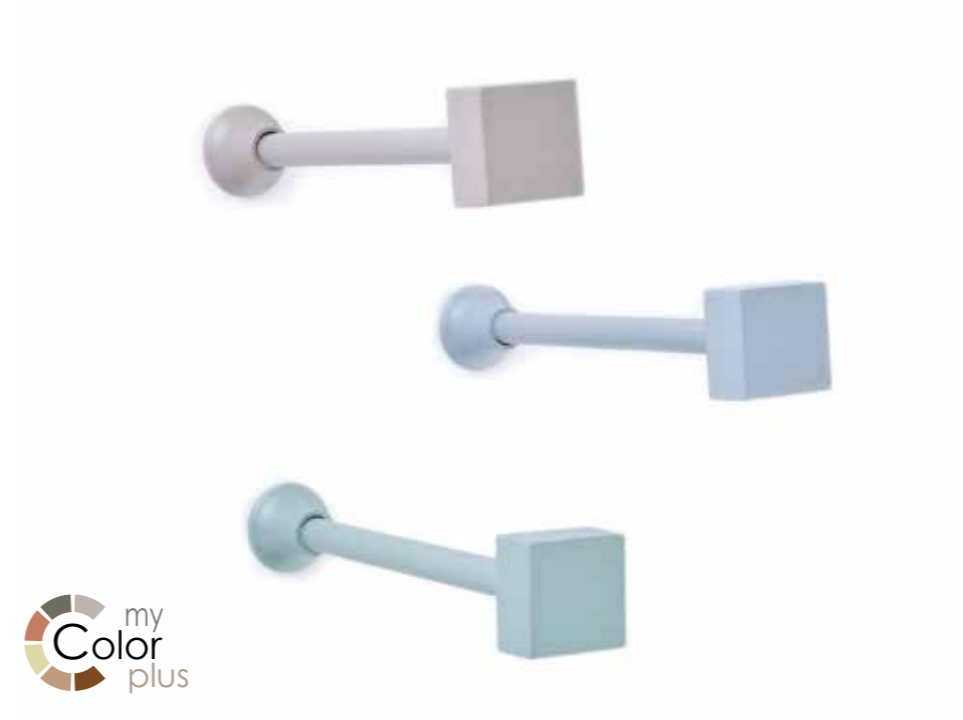

# HOLDBACKS

A6

ΧΡΩΜΑ COLOR	ΤΕΜΑΧΙΟ PIECE
ΕΚΡΟΥ - ΡΟΖ / ΒΕΙΓΕ - PINK	18,00
ΕΚΡΟΥ - ΣΑΜΠΑΝΙΖΕ / ΒΕΙΓΕ - CHAMPAGNE	18,00
ΕΚΡΟΥ - ΓΚΡΙ / ΒΕΙΓΕ - GREY	18,00
ΕΚΡΟΥ - ΜΠΛΕ / ΒΕΙΓΕ - BLUE	18,00

A15

ΧΡΩΜΑ COLOR	ΤΕΜΑΧΙΟ PIECE
MY COLOR	17,00