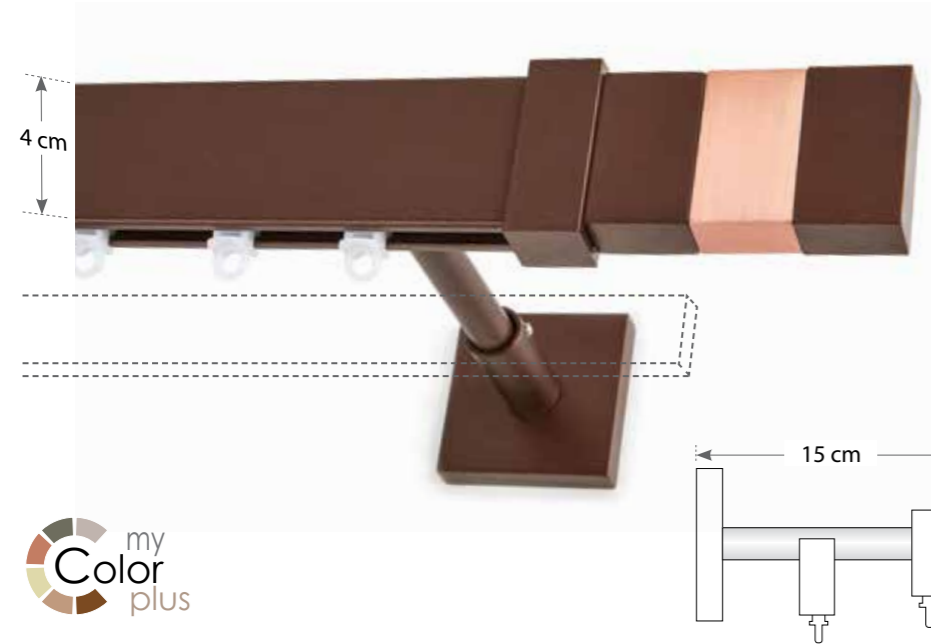

NUERA | ALUMINIUM RAIL COLLECTION

MATRIX

MY 11 / ΧΑΛΚΟΣ ΣΑΤΙΝΕ
MY 11 / COPPER SATINED

cm	MONO SINGLE	WAVE 6CM OR WAVE 8CM	ΔΙΠΛΟ ΠΛΑΚΕ DOUBLE WITH PLAKE
160	86,00	92,40	96,00
200	93,00	101,00	103,00
240	100,00	109,60	110,00
300*	121,00	133,00	131,00
360	128,00	142,40	138,00
400	131,00	151,00	141,00

ΑΚΡΟ / FINIAL 12,00 τεμ. / piece
ΠΡΟΦΙΛ / PROFILE 18,00 τρ. μέτρο / lin. met
ΣΤΗΡΙΓΜΑ / BRACKET 17,00 τεμ. / piece
ΡΟΖΕΤΑ / END CUP 20,00 τεμ. / piece