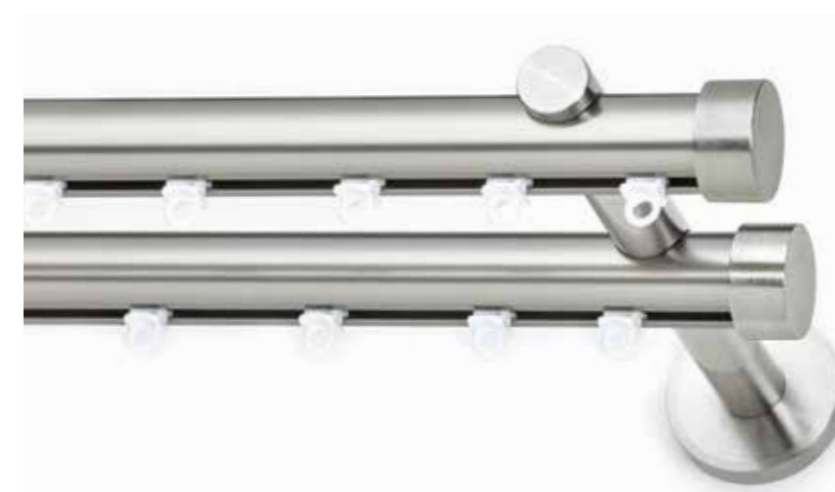

ΣΤΗΡΙΓΜΑ ΟΡΟΦΗΣ /  
 CEILING BRACKET  
 ILIOS 8,00

cm	ΟΡΟΦΗΣ CEILING	cm	ΟΡΟΦΗΣ CEILING
160	41,00	300*	60,00
200	44,00	360	67,00
240	48,00	400	70,00

NEW

ΡΑΥΛΟ / SPEED  
 0,18 piece

Ιδανικό για εύκολη κύλιση της κουρτίνας /  
 Ideal for easy rolling of the curtain

## ILIOS ΤΑΡΟ Ø25

ΙΝΟΞ ΓΥΑΛΙΣΤΕΡΟ / INOX POLISHED

cm	ΔΙΠΛΟ DOUBLE
160	74,00
200	80,00
240	87,00
300*	107,00
360	118,00
400	123,00

ΑΚΡΟ / FINIAL 10,00 τεμ. / piece  
 ΣΤΗΡΙΓΜΑ ΔΙΠΛΟ / DOUBLE BRACKET 16,00 τεμ. / piece  
 ΠΡΟΦΙΛ / PROFILE 14,00 τρ. μέτρο / lin. met  
 ΡΟΖΕΤΑ / END CUP 12,00 τεμ. / piece

## ILIOS S1 Ø25

ΙΝΟΞ ΓΥΑΛΙΣΤΕΡΟ / INOX POLISHED

cm	ΔΙΠΛΟ DOUBLE
160	79,00
200	85,00
240	92,00
300*	112,00
360	123,00
400	128,00

ΑΚΡΟ / FINIAL 16,00 τεμ. / piece  
 ΣΤΗΡΙΓΜΑ ΔΙΠΛΟ / DOUBLE BRACKET 16,00 τεμ. / piece  
 ΠΡΟΦΙΛ / PROFILE 14,00 τρ. μέτρο / lin. met  
 ΡΟΖΕΤΑ / END CUP 12,00 τεμ. / piece