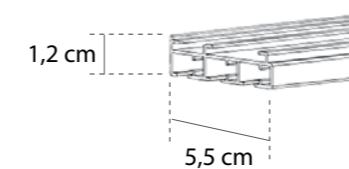

ΜΗΧΑΝΙΣΜΟΣ ΠΑΝΕΛ / PANEL BLIND

ΜΗΧΑΝΙΣΜΟΣ ΠΑΝΕΛ 3 ΔΡΟΜΩΝ
3 RAILS PANEL

ΑΠΛΟΣ HAND USE	ΜΗΧΑΝΙΣΜΟΣ CORD USE
60,00	64,00