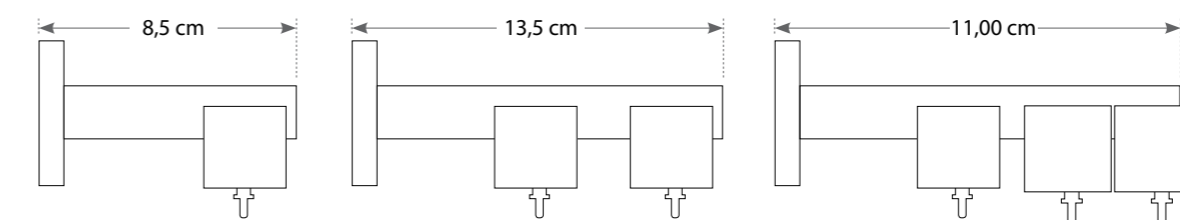

MADISON T20

ΙΝΟΞ ΓΥΑΛΙΣΤΕΡΟ
INOX POLISHED

cm	ΤΡΙΠΛΟ TRIPLE
160	91,00
200	95,00
240	99,00
300*	112,00
360	116,00
400	122,00

ΑΚΡΟ / FINIAL 8,00 τεμ. / piece
ΣΤΗΡΙΓΜΑ ΤΡΙΠΛΟ / TRIPLE BRACKET 18,00 τεμ. / piece
ΠΡΟΦΙΛ / PROFILE 12,00 τρ. μέτρο / lin. met