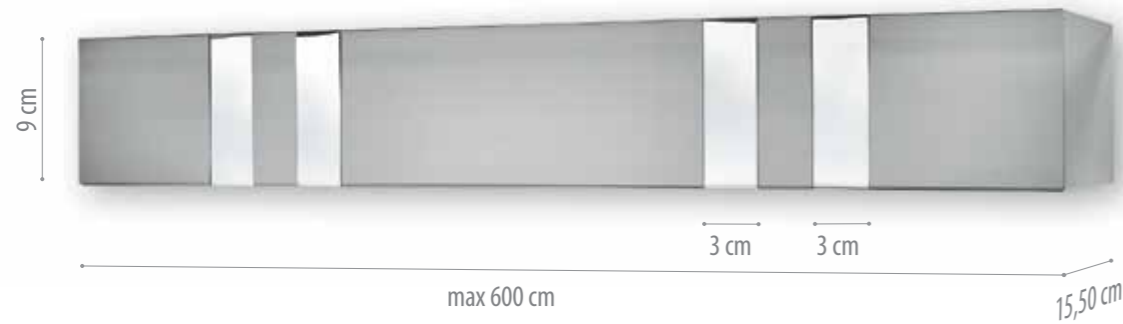

ME43

ΙΝΟΞ / ΧΡΩΜΙΟ
INOX / CHROME

	ΣΚΕΤΟ* SIMPLE*	ΜΕ ΔΙΠΛΟ 4,5cm DOUBLE RAIL 4,5cm
ΤΙΜΗ ΤΡΕΧ. Μ. PRICE Lin. M.	55,00	63,00