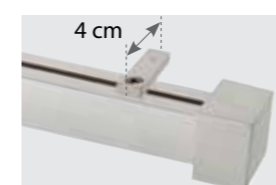

ΕΞΑΡΤΗΜΑ ΕΠΕΚΤΑΣΗΣ  
ΣΤΗΡΙΓΜΑΤΟΣ 5cm /  
BRACKET EXTENSION 5cm  
9,00 piece

ΣΤΗΡΙΓΜΑ ΟΡΟΦΗΣ /  
CEILING BRACKET  
MADISON 8,00

cm	ΟΡΟΦΗΣ CEILING	cm	ΟΡΟΦΗΣ CEILING
160	46,00	300*	61,00
200	48,00	360	67,00
240	51,00	400	75,00