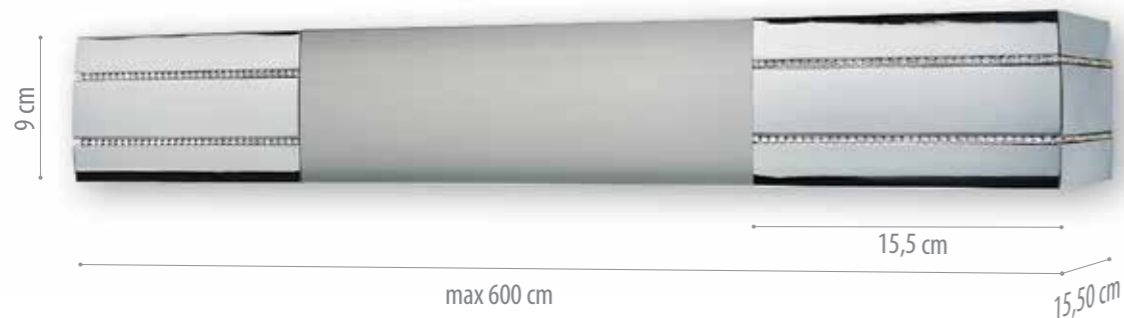

MA66

INOΞ / ΧΡΩΜΙΟ
INOX / CHROME

	ΣΚΕΤΟ* SIMPLE*	ΜΕ ΔΙΠΛΟ 4,5cm DOUBLE RAIL 4,5cm
ΤΙΜΗ ΤΡΕΧ. Μ. PRICE Lin. M.	62,00	70,00