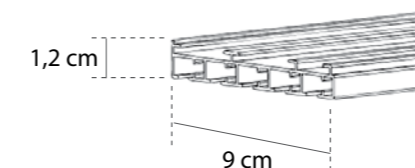

ΜΗΧΑΝΙΣΜΟΣ ΠΑΝΕΛ 5 ΔΡΟΜΩΝ
5 RAILS PANEL

ΑΠΛΟΣ HAND USE	ΜΗΧΑΝΙΣΜΟΣ CORD USE
78,00	83,00

*ΤΙΜΗ ΑΝΑ ΤΡΕΧΟΝ ΜΕΤΡΟ / PRICE PER LIN. M.

ΤΙΜΕΣ ΠΑΝΙΩΝ ΑΝΑ ΚΑΤΗΓΟΡΙΑ
FABRIC PRICE PER CATEGORY

€/m²	A	B	Γ	Δ	Ε	Z	H	Θ	I
€/m²	13,20	17,60	22,00	26,40	37,40	46,20	52,80	57,00	63,80

ΣΥΜΦΩΝΑ ΜΕ ΤΟΝ ΚΑΤΑΛΟΓΟ ΤΩΝ ΡΟΛΕΡ

Στις τιμές δεν συμπεριλαμβάνεται Φ.Π.Α. 24%
No VAT included