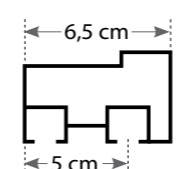

• ΟΡΟΦΗΣ /
CEILING BRACKET

Ο μηχανισμός PRISMA χρησιμοποιεί αποκλειστικά **ΡΑΟΥΛΟ ΒΑΡΑΙΟΥ ΤΥΠΟΥ** για εύκολη και ανάλαφρη χρήση κάθε υφάσματος (ΜΟΝΟ ΓΙΑ ΧΕΙΡΟΚΙΝΗΤΗ ΧΡΗΣΗ)

PRISMA USES HEAVY DUTY RUNNER

WAVE ΒΑΡΑΙΟΥ ΤΥΠΟΥ 6cm
HEAVY DUTY WAVE 6 cm