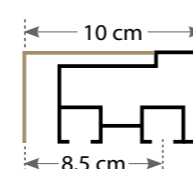

• ΤΟΙΧΟΥ 7 cm /
WALL BRACKET 7 cm