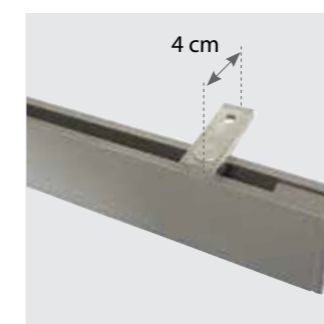

EAGLE

ΙΝΟΞ ΓΥΑΛΙΣΤΕΡΟ
INOX POLISHED

cm	MONO SINGLE	WAVE 6CM OR 8CM
160	63,00	69,40
200	67,00	75,00
240	72,00	81,60
300*	88,00	100,00
360	94,00	108,40
400	101,00	117,00

ΑΚΡΟ / FINIAL 10,00 τεμ. / piece
ΣΤΗΡΙΓΜΑ ΜΟΝΟ / SINGLE BRACKET 16,00 τεμ. / piece
ΠΡΟΦΙΛ / PROFILE 12,00 τρ. μέτρο / lin. met

ΣΤΗΡΙΓΜΑ ΟΡΟΦΗΣ /
CEILING BRACKET
EAGLE 8,80