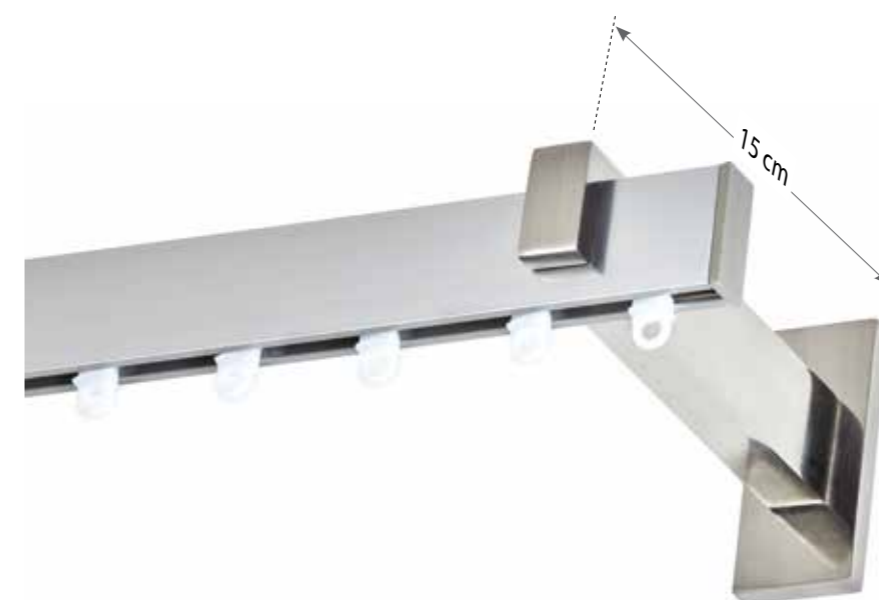

EAGLE

ΙΝΟΞ ΓΥΑΛΙΣΤΕΡΟ
INOX POLISHED

cm	MONO SINGLE	WAVE 6CM OR 8CM
160	63,00	69,40
200	67,00	75,00
240	72,00	81,60
300*	88,00	100,00
360	94,00	108,40
400	101,00	117,00

ΑΚΡΟ / FINIAL 10,00 τεμ. / piece
ΣΤΗΡΙΓΜΑ ΜΟΝΟ / SINGLE BRACKET 16,00 τεμ. / piece
ΠΡΟΦΙΛ / PROFILE 12,00 τρ. μέτρο / lin. met

ΣΤΗΡΙΓΜΑ ΟΡΟΦΗΣ /
CEILING BRACKET
EAGLE 8,80