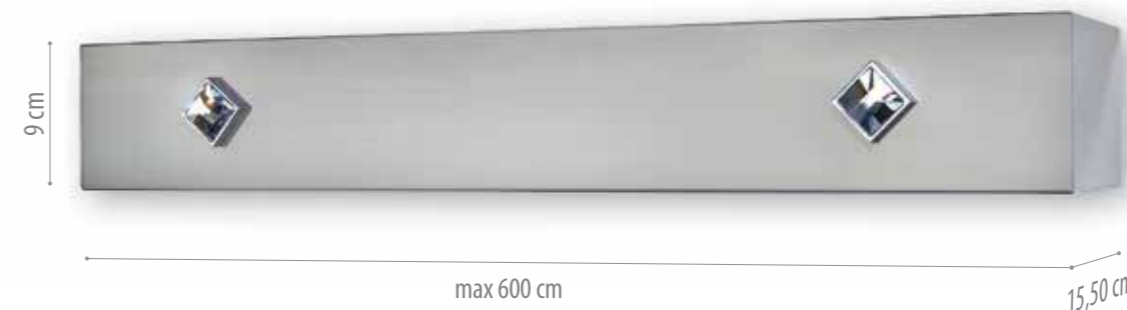

ME44

ΙΝΟΞ / STRASS
INOX / STRASS

	ΣΚΕΤΟ* SIMPLE*	ΜΕ ΔΙΠΛΟ 4,5cm DOUBLE RAIL 4,5cm
ΤΙΜΗ ΤΡΕΧ. Μ. PRICE Lin. M.	62,00	70,00

	ΠΑΚΕΤΟ PACKAGE	ΜΗΧΑΝΙΣΜΟΣ MECHANISM
ΜΟΝΟΣ / SINGLE RAIL	6,00 €	13,20 €
ΔΙΠΛΟΣ 4,5 cm / DOUBLE 4,5 cm	8,00 €	15,70 €
ΔΙΠΛΟΣ 6 cm / DOUBLE 6 cm	9,80 €	16,80 €
ΤΡΙΠΛΟΣ / TRIPLE	11,80 €	17,80 €

ΒΑΡΙΑΔΙ BOTTOM WEIGHT	7,00 € το τεμάχιο / per piece
ΑΥΤΟΜΑΤΟΣ AUTOMATIC	9,00 € τρέχον μέτρο / per linear meter

Στις τιμές δεν συμπεριλαμβάνεται Φ.Π.Α. 24% | *Η τιμή του απλού περιλαμβάνει γωνίες στήριξης και ξύλινο καπάκι 10 mm
No VAT included | *The price of a simple includes mounting brackets and wooden lid 10 mm