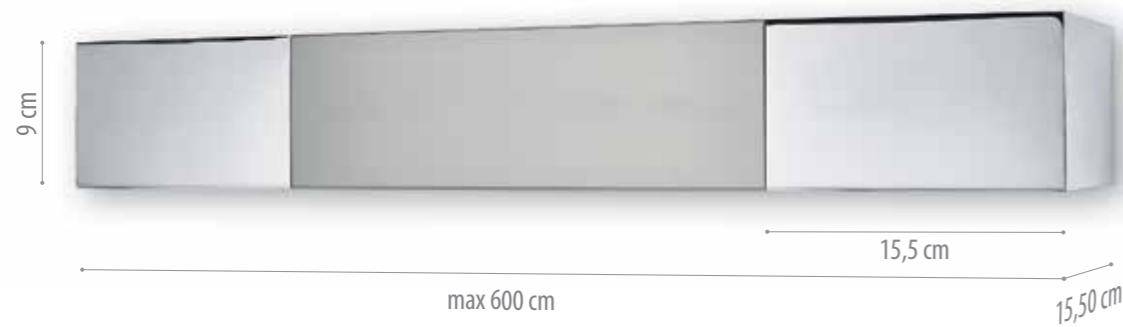

ME42

ΙΝΟΞ / ΧΡΩΜΙΟ
INOX / CHROME

	ΣΚΕΤΟ* SIMPLE*	ΜΕ ΔΙΠΛΟ 4,5cm DOUBLE RAIL 4,5cm
ΤΙΜΗ ΤΡΕΧ. Μ. PRICE Lin. M.	57,00	65,00