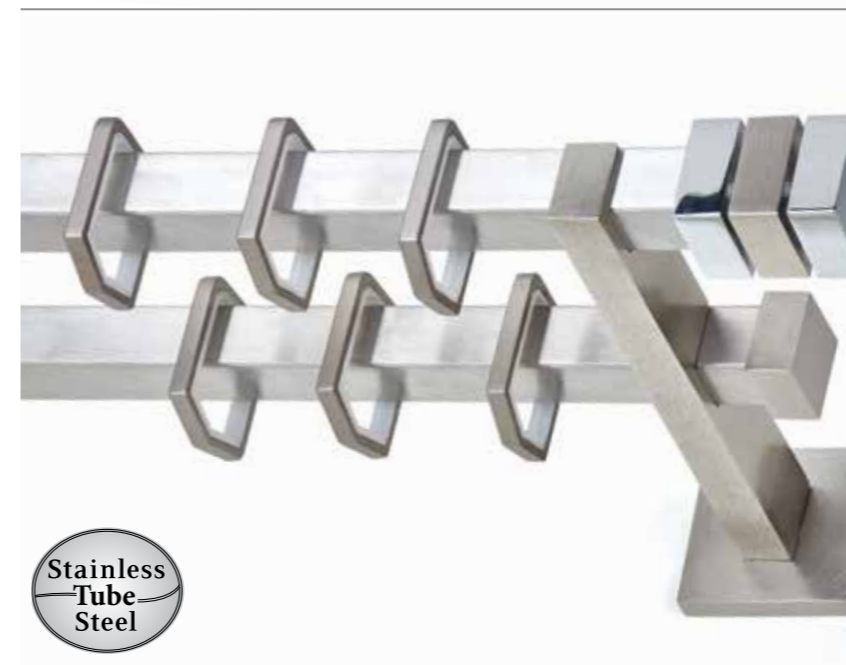

SIROS T20

ΙΣΙΟ ΔΙΠΛΟ ΣΤΗΡΙΓΜΑ /
STRAIGHT DOUBLE BRACKET

ΝΙΚΕΛ ΣΑΤΙΝΕ
NICKEL SATINED

cm	ΝΙΚΕΛ ΣΑΤΙΝΕ NICKEL SATINED
160	184,00
200	207,00
240	230,00
300*	276,00
360	310,00

ΑΚΡΟ / FINIAL 26,00 τεμ. / piece
ΣΤΗΡΙΓΜΑ ΔΙΠΛΟ / DOUBLE BRACKET 24,00 τεμ. / piece
ΡΟΖΕΤΑ / END CUP 14,00 τεμ. / piece

Stainless
Tube
Steel