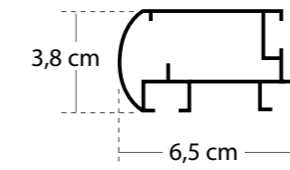

ΠΟΜΠΕ ΔΙΠΛΟΣ / "CURVED" DOUBLE RAIL

ΧΡΩΜΑ COLOR	ΠΑΚΕΤΟ FULL PACKAGE HAND USE	ΜΗΧΑΝΙΣΜΟΣ ΣΤΗ ΜΙΑ CORD USE 1 RAIL	ΜΗΧΑΝΙΣΜΟΣ ΣΤΙΣ ΔΥΟ CORD USE BOTH	ΒΕΡΓΑ SINGLE RAIL
ΛΕΥΚΟ / WHITE	21,80	30,50	33,50	15,80
ΝΙΚΕΛ / NICKEL	23,30	30,50	33,50	16,50
ΑΝΤΙΚΕ / BRONZED	23,30	30,50	33,50	16,50
ΧΡΥΣΟ / GOLD	23,30	30,50	33,50	16,50
MY COLOR	24,30	31,50	34,50	17,00

*ΤΙΜΗ ΑΝΑ ΤΡΕΧΟΝ ΜΕΤΡΟ / PRICE PER LIN. M.

Η τιμή πακέτου περιλαμβάνει ράουλα, χουκς, στοπ, στηρίγματα & τάτες
Full package includes runners, hooks, stop, brackets end cups

	ΣΤΟΠ (ΤΜΧ.) STOP (PIECE)	ΧΟΥΚ (ΤΜΧ.) HOOK (PIECE)	ΕΛΒΕΤΙΚΟ HOOK (PIECE)	ΧΟΥΚ ΜΕΤΑΛΛΙΚΟ (ΤΜΧ.) METALIC HOOK (PIECE)
ΤΙΜΗ/PRICE	0,05	0,02	0,04	0,08

	ΟΔΗΓΟΣ (ΤΜΧ.) OVERLAP PULLEY (PIECE)	ΚΟΡΔΟΝΙ 500m (ΤΜΧ.) CORD (PIECE)
ΤΙΜΗ PRICE	0,45	55

	ΤΑΠΑ ΠΟΜΠΕ ΔΙΠΛΟΥ (ΖΕΥΓΑΡΙ) CUPS FOR CURVED DOUBLE RAIL SET
ΛΕΥΚΗ / WHITE	1,60
ΓΚΡΙ / GREY	1,60
ΧΡΥΣΗ / GOLD	1,60

ΓΩΝΙΑ "CLASSIC"

	ΓΩΝΙΑ 5 cm (ΤΜΧ.) METAL BRACKET 5cm	ΓΩΝΙΑ 7 cm (ΤΜΧ.) METAL BRACKET 7cm	ΓΩΝΙΑ 15 cm (ΤΜΧ.) METAL BRACKET 15cm
ΝΙΚΕΛ / NICKEL	1,20	1,40	2,00
ΧΡΥΣΟ / GOLD	1,30	1,50	2,10
MY COLOR	1,70	1,80	2,80

ΣΤΗΡΙΓΜΑ ΤΟΙΧΟΥ / WALL BRACKET "IDEA"

	ΝΙΚΕΛ ΜΑΤ(ΤΜΧ.) NICKEL MAT (PIECE)	MY COLOR (ΤΜΧ.) MY COLOR/SPECIAL COLORS (PIECE)
ΤΙΜΗ PRICE	2,80	3,70

9 13
• IDEA 9 - 13 cm

ΓΩΝΙΑ "RS"

	ΓΩΝΙΑ 8 cm (ΤΜΧ.) METAL BRACKET 8cm	ΓΩΝΙΑ 10 cm (ΤΜΧ.) METAL BRACKET 10cm	ΓΩΝΙΑ 15 cm (ΤΜΧ.) METAL BRACKET 15cm
ΝΙΚΕΛ / NICKEL	1,30	1,40	1,70
MY COLOR	1,70	1,80	2,10

	ΑΚΡΟ ΜΗΧΑΝΙΣΜΟΣ (ΤΜΧ.) METAL CORD PULLEY WITH SCREEN	ΖΗΤΑ (ΤΜΧ.) METAL OVERLAP ARM
ΝΙΚΕΛ / NICKEL	1,80	1,00
ΧΡΥΣΟ / GOLD	1,80	1,00
ΛΕΥΚΟ / WHITE	1,80	1,00

	ΡΑΟΥΛΟ ΣΤΡΟΓΓΥΛΟ (ΣΥΣΚ. 1000 ΤΜΧ.) ROUND GLIDER	ΡΑΟΥΛΟ ΤΕΤΡΑΓΩΝΟ ΡΑΦΤΟ(10 ΤΜΧ.) SQUARED GLIDER	ΡΟΔΑΚΙ (ΤΜΧ.) GLIDER WITH ROLLER	ΡΑΟΥΛΟ SPEED(ΤΜΧ.) SPEED GLIDER
ΤΙΜΗ / PRICE	12,00	0,18	0,14	0,18

	ΣΤΗΡΙΓΜΑ ΠΟΜΠΕ ΔΙΠΛΟΥ ΜΕΤΑΛΛΙΚΟ (ΤΜΧ.) METAL BRACKET FOR CURVED RAIL
ΝΙΚΕΛ / NICKEL	0,88

	ΒΑΡΥΔΙ ΜΕΤΑΛΛΙΚΟ (ΤΜΧ.) METAL CORD WEIGHT (PIECE)
ΝΙΚΕΛ / NICKEL	7,00
ΑΝΤΙΚΕ / BRONZED	7,00
ΧΡΥΣΟ / GOLD	7,00
ΧΡΥΣΟ ΣΑΤΙΝΕ / POLISHED SATINED	7,00
ΛΕΥΚΟ / WHITE	7,00
ΟΡΟ ΜΑΤ / ORO MAT	7,00
ΚΑΣΣΙΤΕΡΟΣ / BRONZED NICKEL	7,00
MY COLOR	7,00

	ΒΑΡΥΔΙ "ΔΑΚΡΥ" ΠΛΑΣΤΙΚΟ (ΤΜΧ.) PLASTIC CORD WEIGHT (PIECE)
ΛΕΥΚΟ / WHITE	1,20
ΓΚΡΙ / GREY	1,20
ΜΠΕΖ / BEIGE	1,20
ΜΑΥΡΟ / BLACK	1,20

	ΚΟΡΔΟΝΙ WAVE ΑΠΛΟ 6 - 8 cm (ΤΡ. ΜΕΤΡΟ) LIGHT WAVE SYSTEM 6 cm (LIN. MET.)
ΤΙΜΗ PRICE	4,00