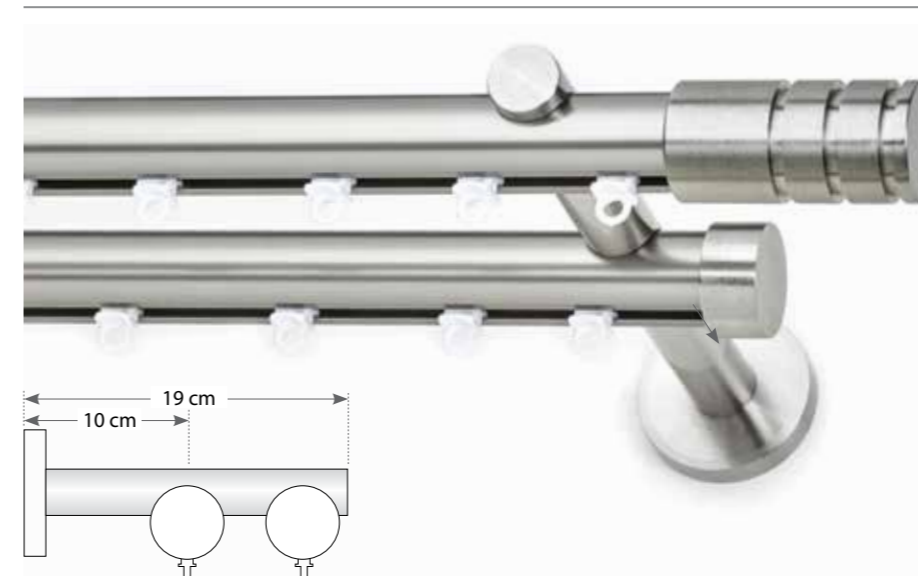

ΣΤΗΡΙΓΜΑ ΟΡΟΦΗΣ /  
 CEILING BRACKET  
 ILIOS 8,00

cm	ΟΡΟΦΗΣ CEILING	cm	ΟΡΟΦΗΣ CEILING
160	41,00	300*	60,00
200	44,00	360	67,00
240	48,00	400	70,00

NEW

ΡΑΥΛΟ / SPEED  
 0,18 piece

Ιδανικό για εύκολη κύλιση της κουρτίνας /  
 Ideal for easy rolling of the curtain

## ILIOS ΤΑΡΟ Ø25

ΙΝΟΞ ΓΥΑΛΙΣΤΕΡΟ / INOX POLISHED

cm	ΔΙΠΛΟ DOUBLE
160	74,00
200	80,00
240	87,00
300*	107,00
360	118,00
400	123,00

ΑΚΡΟ / FINIAL 10,00 τεμ. / piece  
 ΣΤΗΡΙΓΜΑ ΔΙΠΛΟ / DOUBLE BRACKET 16,00 τεμ. / piece  
 ΠΡΟΦΙΛ / PROFILE 14,00 τρ. μέτρο / lin. met  
 ΡΟΖΕΤΑ / END CUP 12,00 τεμ. / piece

## ILIOS S1 Ø25

ΙΝΟΞ ΓΥΑΛΙΣΤΕΡΟ / INOX POLISHED

cm	ΔΙΠΛΟ DOUBLE
160	79,00
200	85,00
240	92,00
300*	112,00
360	123,00
400	128,00

ΑΚΡΟ / FINIAL 16,00 τεμ. / piece  
 ΣΤΗΡΙΓΜΑ ΔΙΠΛΟ / DOUBLE BRACKET 16,00 τεμ. / piece  
 ΠΡΟΦΙΛ / PROFILE 14,00 τρ. μέτρο / lin. met  
 ΡΟΖΕΤΑ / END CUP 12,00 τεμ. / piece