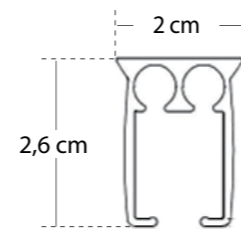

ΤΑΠΕΣ ΒΑΡΑΙΟΥ ΤΥΠΟΥ (ΣΕΤ) HEAVY DUTY END CUPS	ΚΑΡΦΙΔΑ (ΤΜΧ.) METAL PIN
ΝΙΚΕΛ / NICKEL	-	0,20
ΛΕΥΚΟ / WHITE	8,20	-