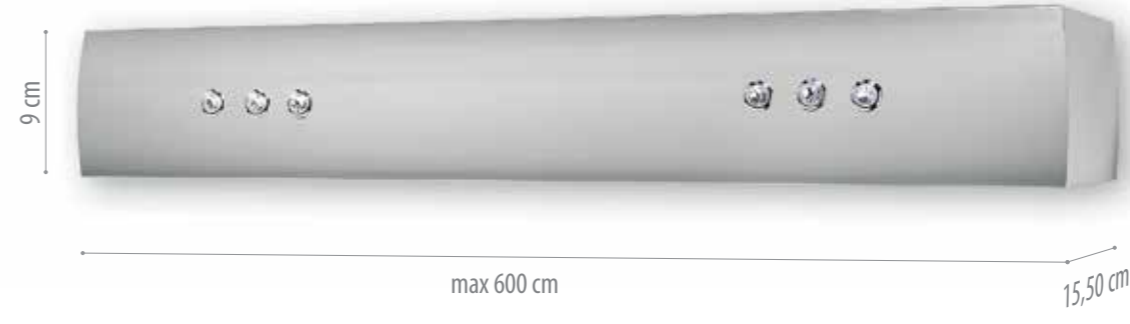

## ME44

ΑΡΓΕΝΤΟ / ΧΡΩΜΙΟ  
ARGENTO / CHROME

	ΣΚΕΤΟ* SIMPLE*	ΜΕ ΔΙΠΛΟ 4,5cm DOUBLE RAIL 4,5cm
ΤΙΜΗ ΤΡΕΧ. Μ. PRICE Lin. M.	58,00	66,00