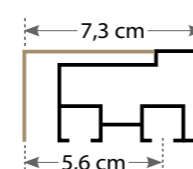

ΕΠΙΛΟΓΗ ΣΤΗΡΙΓΜΑΤΟΣ / AVAILABLE BRACKETS

• ΤΟΙΧΟΥ 5 cm /
WALL BRACKET 5 cm