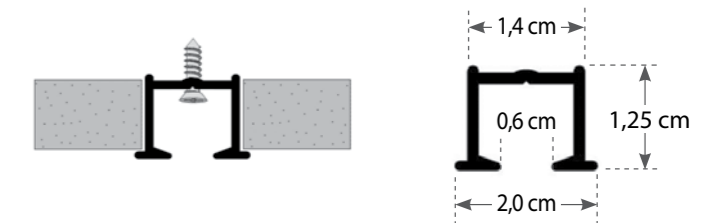

GYPSO 1

ΜΟΝΟΣ ΣΙΔΗΡΟΔΡΟΜΟΣ ΕΙΔΙΚΗΣ ΕΦΑΡΜΟΓΗΣ ΓΙΑ ΓΥΦΟΣΑΝΙΔΕΣ SINGLE RAIL FOR PLASTER BOARD

ΧΡΩΜΑ COLOR	ΠΑΚΕΤΟ FULL PACKAGE HAND USE
ΛΕΥΚΟ / WHITE	9,00
ΜΥ COLOR	11,00

Η τιμή πακέτου περιλαμβάνει ράουλα, χουκς, στοπ, τάπα κάλυψης με ειδικό λούκι για να βγαίνουν τα ράουλα

ΤΙΜΗ / PRICE	ΕΙΔΙΚΟ STOP GYPSO 1 STOP GYPSO 1
	0,50

ΤΙΜΗ / PRICE	ΤΑΠΑ ΚΑΛΥΨΗΣ GYPSO 1 END CUP GYPSO 1
	0,50