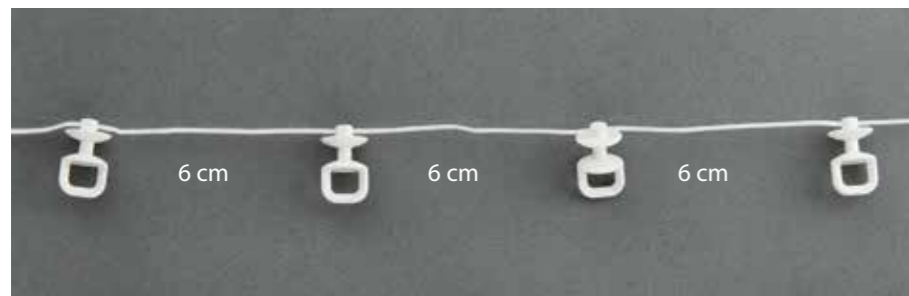

WAVE RUNNERS

1. ΚΟΡΔΟΝΙ WAVE ΑΠΛΟ / "LIGHT" WAVE SYSTEM

- Για όλους τους σιδηρόδρομους εκτός ΒΑΡΑΙΟΥ ΤΥΠΟΥ
- For all rail types exept HEAVY DUTY