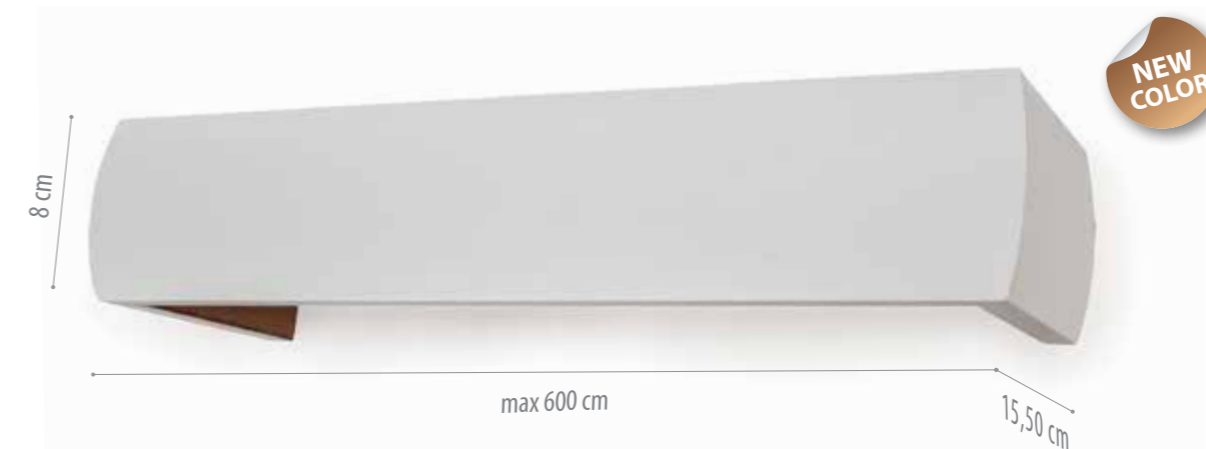

	ΣΚΕΤΟ* SIMPLE*	ΜΕ ΔΙΠΛΟ 4,5cm DOUBLE RAIL 4,5cm
ΤΙΜΗ ΤΡΕΧ. Μ. PRICE Lin. M.	29,00	37,00

K304

	ΣΚΕΤΟ* SIMPLE*	ΜΕ ΔΙΠΛΟ 4,5cm DOUBLE RAIL 4,5cm
ΤΙΜΗ ΤΡΕΧ. Μ. PRICE Lin. M.	29,00	37,00

K302

	ΣΚΕΤΟ* SIMPLE*	ΜΕ ΔΙΠΛΟ 4,5cm DOUBLE RAIL 4,5cm
ΤΙΜΗ ΤΡΕΧ. Μ. PRICE Lin. M.	29,00	37,00