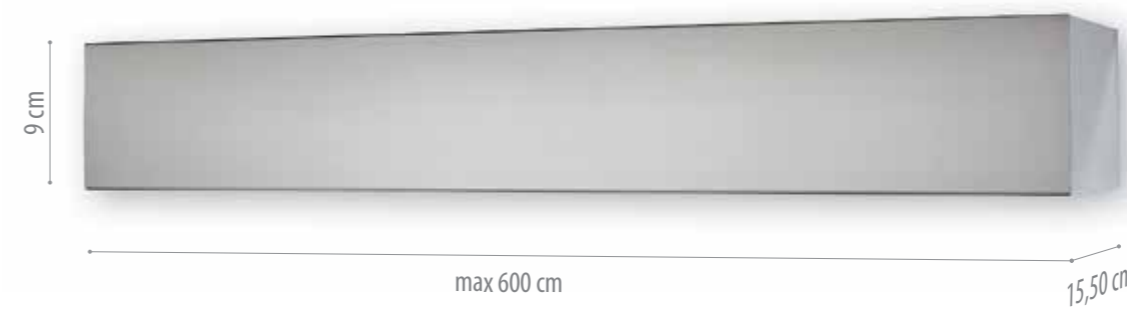

ME40

ΙΝΟΞ
INOX

	ΣΚΕΤΟ* SIMPLE*	ΜΕ ΔΙΠΛΟ 4,5cm DOUBLE RAIL 4,5cm
ΤΙΜΗ ΤΡΕΧ. Μ. PRICE Lin. M.	42,00	50,00