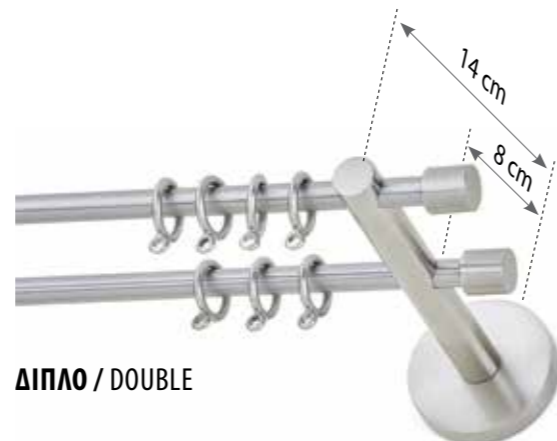

ΔΙΠΛΟ / DOUBLE