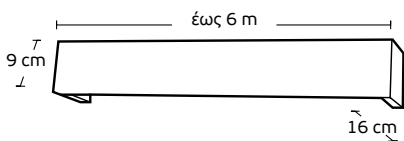

1706 | Ν/ΜΑΤ ΤΕΤΡΑΓΩΝΗ
Nickel/Mat Square

Τιμή μέτρου / Price per metre **42€**