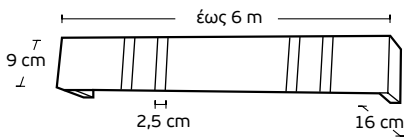

1706.2 | Ν/ΜΑΤ ΧΡΩΜΙΟ ΤΕΤΡΑΓΩΝΗ
Nickel/Mat-Chrome Square

Τιμή μέτρου / Price per metre **58€**

Επιπλέον τεμ. Χρωμίου 2,5cm | **9€**
Extra piece of chrome 2,5cm