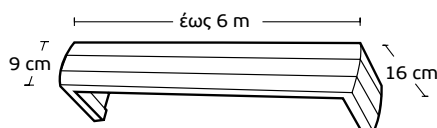

1006 | N/MAT STRASS
N/Mat Strass

Τιμή μέτρου / Price per metre **72€**