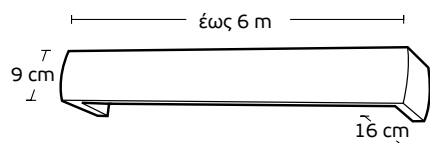

1885 | ΑΙΒΟΡΙ ΜΠΡΟΝΖΕ / Ivory Bronze

Τιμή μέτρου / Price per metre **40€**