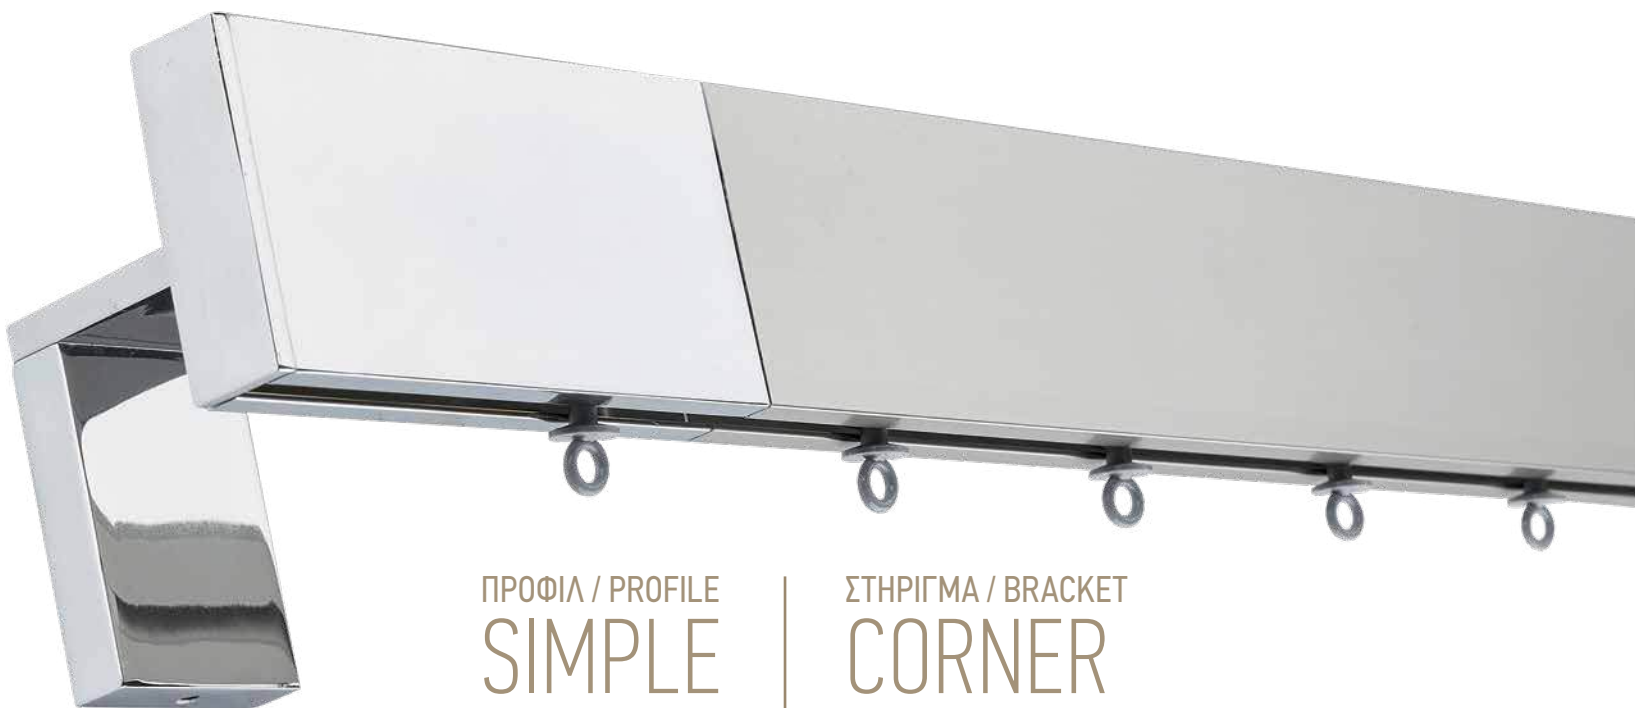

ΠΡΟΦΙΛ / PROFILE
SIMPLE

ΣΕΛΙΔΑ / PAGE 16

ΣΤΗΡΙΓΜΑ / BRACKET
CORNER

ΣΕΛΙΔΑ / PAGE 19