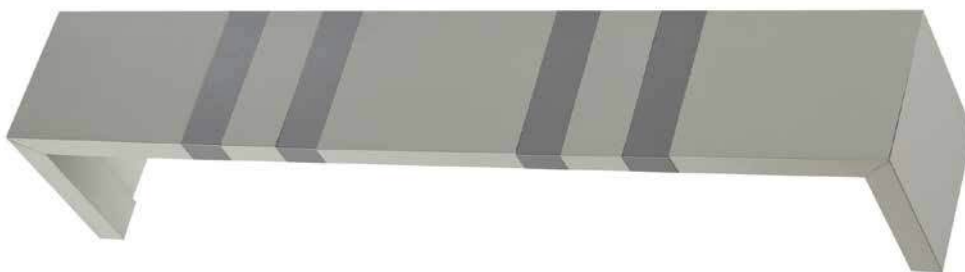

**ΜΔ 7991** | Νο30 ΠΑΓΟΣ - Νο26/5070  
No30 Ice - No26/5070

Τιμή μέτρου / Price per metre **42€**

**ΜΔ 7994** | Νο30 ΠΑΓΟΣ - Νο35 ΡΟΖ  
No30 Ice - No35 Pink

Τιμή μέτρου / Price per metre **42€**

**ΜΔ 7999** | Νο30 ΠΑΓΟΣ - Νο26/5070  
No30 Ice - No26/5070