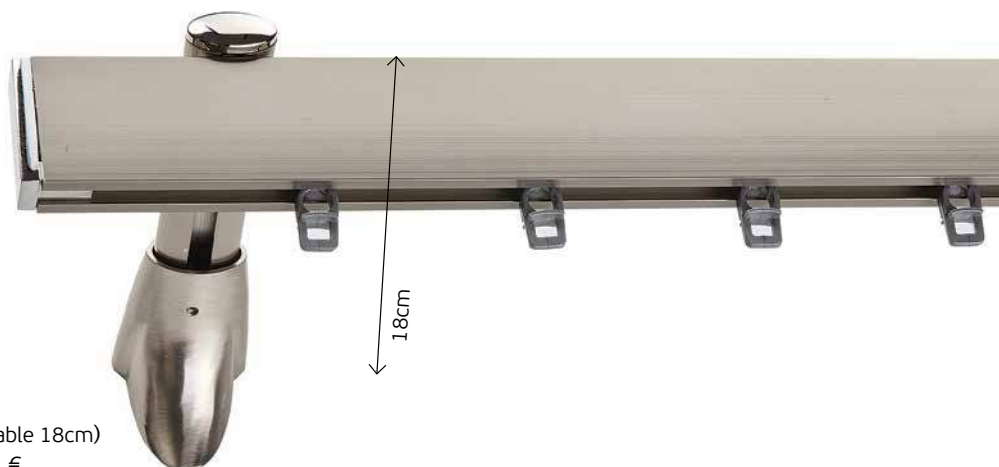

PF SET ECO-1

Χρώμα / Color: **ΝΙΚΕΛ ΜΑΤ** / NICKEL MAT

←cm→	ΜΟΝΟ SINGLE	ΔΙΠΛΟ DOUBLE
160	57 €	98 €
200	63 €	110 €
240	70 €	122 €
300*	88 €	150 €
360*	97 €	169 €
400*	103 €	181 €

Προφίλ / Profile: **15 €/m** • Άκρο Τάπα / Finial Cap: **7 €**
Στήριγμα **BR44** / BR44 Bracket: **12 €** (Ρυθμιζόμενο / Adjustable 18cm)
Μπινάριο για διπλό σιδηρόδρομο / Binary for double rail: **2 €**
Ράουλο / Truck runner: **DO19**