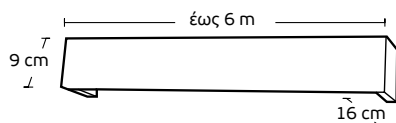

1706 | ΛΕΥΚΟ ΧΡΥΣΟ / White Gold

Τιμή μέτρου / Price per metre **40€**