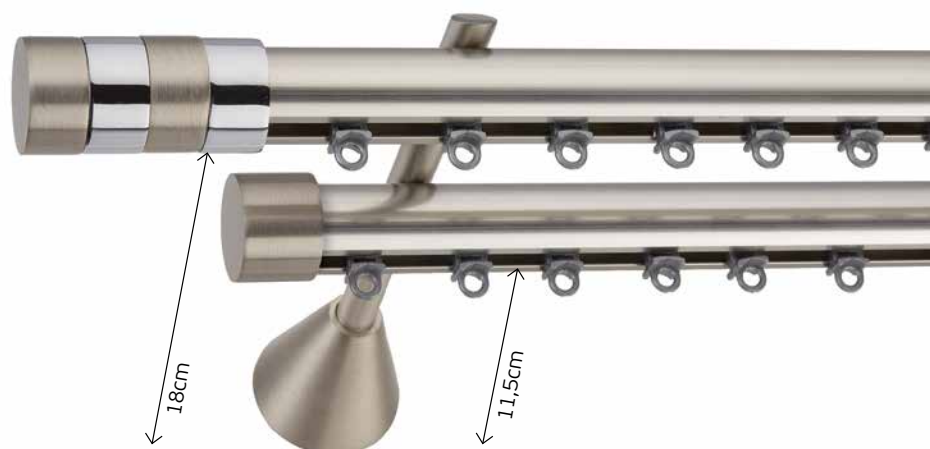

A4

47106 σετ Σιδηρόδρομος / 47106 Rail set

Χρώμα / Color: Νίκελ Ματ / Nikel Mat

←cm→	160	200	240	300*	360*	400*
ΜΟΝΟ SINGLE	60 €	65 €	68 €	85 €	91 €	96 €
ΔΙΠΛΟ DOUBLE	88 €	96 €	105 €	128 €	141 €	150 €

Σιδηρόδρομος / Rail: 12 € • Στήριγμα / Bracket: 13 €

Άκρο / Finial: 16 € • Ράουλο / Truck runner: D018

Τάπα / Cap : 8 €

ΜΟΝΙΚΑ / MONICA

47106 σετ Σιδηρόδρομος / 47106 Rail set

Χρώμα / Color: Νίκελ Ματ / Nikel Mat

←cm→	160	200	240	300*	360*	400*
ΜΟΝΟ SINGLE	57 €	62 €	67 €	88 €	93 €	98 €
ΔΙΠΛΟ DOUBLE	80 €	90 €	98 €	121 €	130 €	144 €

Σιδηρόδρομος / Rail: 12 € • Στήριγμα / Bracket: 13 €

Άκρο / Finial: 14 € • Ράουλο / Truck runner: D018

Τάπα / Cap : 8 €