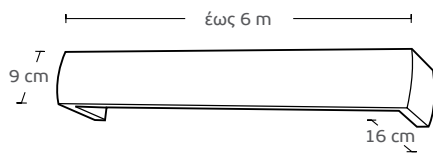

1885 | ΧΡΩΜΑ / COLOR 5170

Τιμή μέτρου / Price per metre **40€**