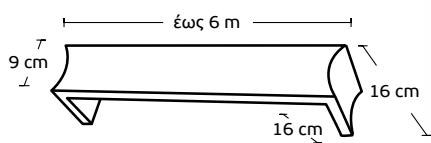

4756 | ΛΕΥΚΟ - ΧΡΥΣΟ / White - Gold

Τιμή μέτρου / Price per metre **55€**