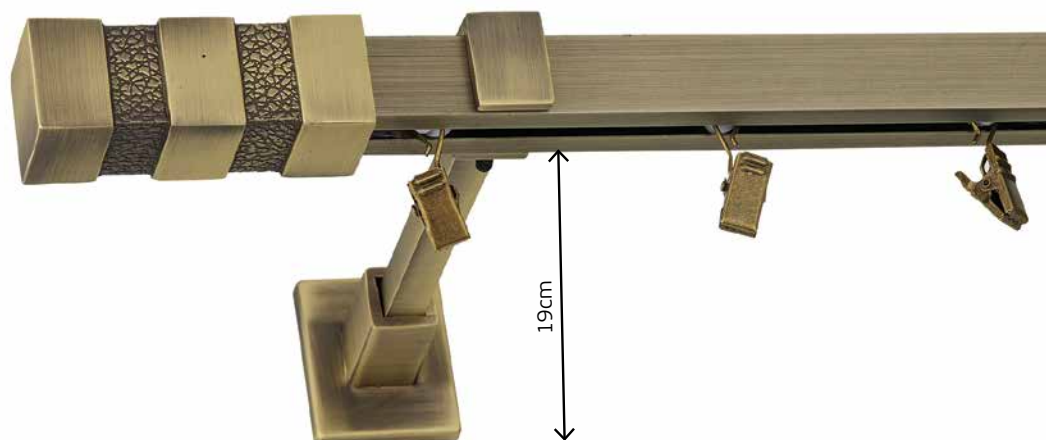

ΡΙΟ ΚΥΒΟΣ RIO CUBE

TSB20 σετ / TSB20 set

Χρώμα / Color: Αντικέ / Bronze

←cm→	200	250	300*
	59 €	65 €	82 €