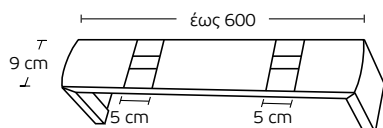

1011 | N/MAT - ΧΡΩΜΙΟ
N/mat / Chrome

Τιμή μέτρου / Price per metre **52€**

Χρέωση ανά 10cm / Charge per 10cm

Μηχανισμοί / Mechanisms	Κομπλέ / Complete	Με κορδονάτο μηχ. στον ένα δρόμο / Mechanism with cord in one rail	Με κορδονάτο μηχ. σε δύο δρόμους / Mechanism with cord in 2 rails
Μονός Δανίας / Single	6,20 €	13,50 €	-
Διπλός Δανίας 4,5cm / Double 4,5cm	8,20 €	15,80 €	19 €
Διπλός Δανίας 6cm / Double 6cm	10 €	18 €	20 €
Τριπλός Δανίας / Triple	12 €	18 €	24 €
Αυτόματος μονός / Automatic single	13 €	16 €	-
Αυτόματος διπλός / Automatic double	14,50 €	17,50 €	-