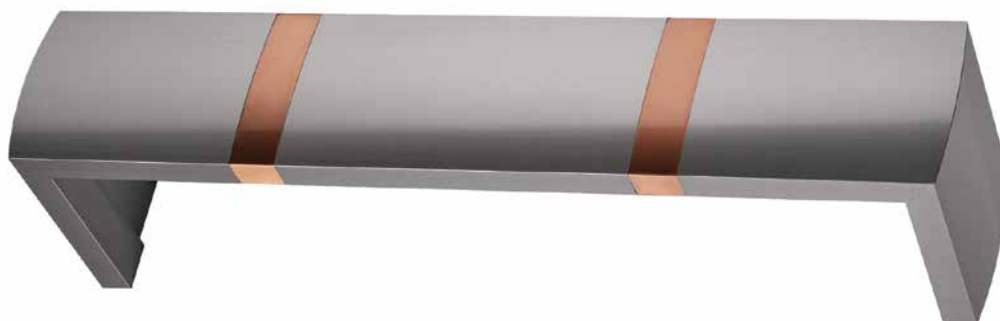

1885 | Ν/ΜΑΤ - ΧΑΛΚΟΣ / N/Mat - Copper

Τιμή μέτρου / Price per metre **45€**