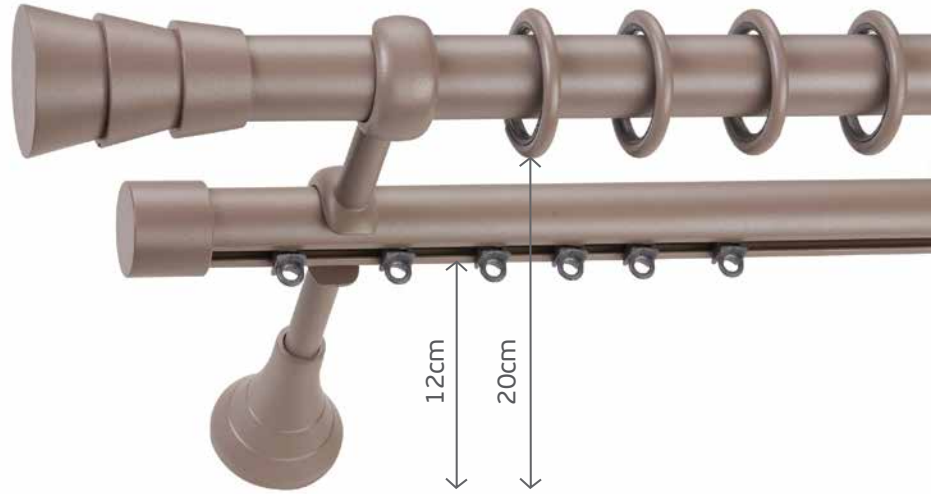

## ΚΙΣΣΑΒΟΣ / KISSAVOS

Ø25 47106 Σετ διπλό / Double set  
Χρώμα / Color: No24/5020

←cm→	160	200	240	300*
Σετ / Set	100 €	110 €	125 €	150 €

Άκρο / Finial: 15 € • Κοντάρι / Tube: 9 €  
Σιδ/μος 47106 / 47106 rail: 14 €  
Στήριγμα / Bracket: 15 € • Τάπα / Cap: 8 €