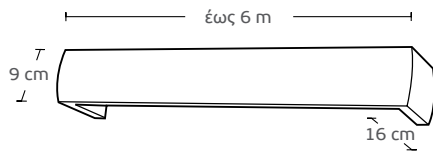

1885 | ΧΡΩΜΑ / COLOR 5180

Τιμή μέτρου / Price per metre **40€**