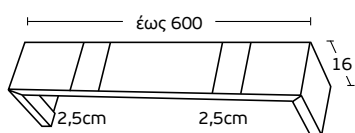

**ΜΔ 7991** | Νο30 ΠΑΓΟΣ - Νο26/5070  
No30 Ice - No26/5070

Τιμή μέτρου / Price per metre **42€**

**ΜΔ 7994** | Νο30 ΠΑΓΟΣ - Νο35 ΡΟΖ  
No30 Ice - No35 Pink

Τιμή μέτρου / Price per metre **42€**

**ΜΔ 7999** | Νο30 ΠΑΓΟΣ - Νο26/5070  
No30 Ice - No26/5070