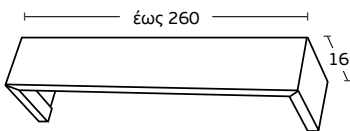

ΜΕ 235 | ΓΡΑΜΜΑΤΑ  
Letters

Τιμή μέτρου / Price per metre **74€**

ΜΕ 236 | ΤΕΧΝΗ  
Art

Τιμή μέτρου / Price per metre **74€**

Χρέωση ανά 10cm / Charge per 10cm

Μηχανισμοί / Mechanisms	Κομπλέ / Complete	Με κορδονάτο μηχ. στον ένα δρόμο / Mechanism with cord in one rail	Με κορδονάτο μηχ. σε δύο δρόμους / Mechanism with cord in 2 rails
Μονός Δανίας / Single	6,20 €	13,50 €	-
Διπλός Δανίας 4,5cm / Double 4,5cm	8,20 €	15,80 €	19 €
Διπλός Δανίας 6cm / Double 6cm	10 €	18 €	20 €
Τριπλός Δανίας / Triple	12 €	18 €	24 €
Αυτόματος μονός / Automatic single	13 €	16 €	-
Αυτόματος διπλός / Automatic double	14,50 €	17,50 €	23 €