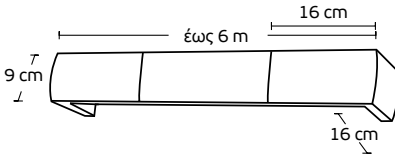

1885.1 | N/MAT ΧΡΩΜΙΟ /
N/Mat Chrome

Τιμή μέτρου / Price per metre **63€**