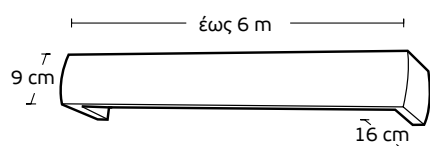

1885 | ΣΚΟΥΡΙΑ ΜΠΡΟΝΖΕ / Rust Bronze

Τιμή μέτρου / Price per metre **40€**