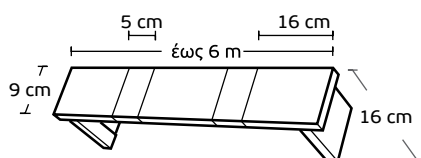

Επιπλέον τεμ. Χρωμίου 5cm | **13€**
Extra piece of chrome 5cm

7701 | N/MAT ΟΒΑΛ ΤΑΠΑ ΧΡΩΜΙΟ
N/Mat Oval Cap Chrome

Τιμή μέτρου / Price per metre **42€**