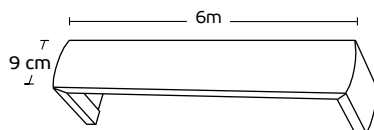

1885 | ΚΑΣΣΙΤΕΡΟΣ
Tin

Τιμή μέτρου / Price per metre **53€**
Χρέωση ανά 10cm / Charge per 10cm