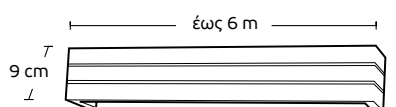

7222 | ΛΕΥΚΟ ΧΡΥΣΟ / White Gold

Τιμή μέτρου / Price per metre **40€**