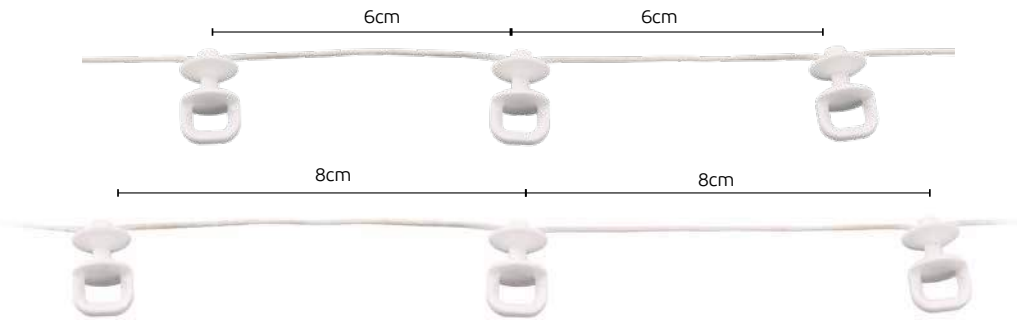

WAVE ΑΠΛΟ
Wave simple

ΑΠΛΟ / Simple 4,50 €/m

WAVE ΒΑΡΕΩΣ ΤΥΠΟΥ
Wave heavy

ΒΑΡΕΩΣ / Heavy 13,00 €/m