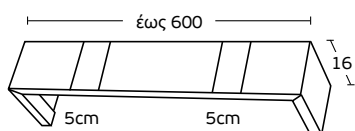

ΜΔ 7999 | Νο30 ΠΑΓΟΣ - Νο26/5070
No30 Ice - No26/5070

Τιμή μέτρου / Price per metre **42€**