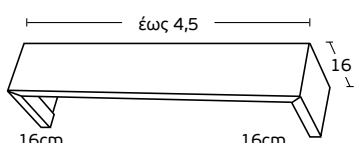

9260 | Χρώμα Νο52/8110
Color No52/8110

Τιμή μέτρου / Price per metre **40€**
Χρέωση ανά 10cm / Charge per 10cm