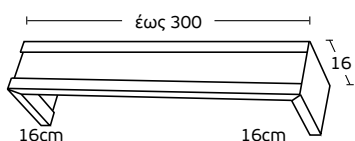

6647 | ΟΡΟ MAT
Oro Matte

Τιμή μέτρου / Price per metre **54€**
Χρέωση ανά 10cm / Charge per 10cm

Χρέωση ανά 10cm / Charge per 10cm

Μηχανισμοί / Mechanisms	Κομπλέ / Complete	Με κορδονάτο μηχ. στον ένα δρόμο / Mechanism with cord in one rail	Με κορδονάτο μηχ. σε δύο δρόμους / Mechanism with cord in 2 rails
Μονός Δανίας / Single	6,20 €	13,50 €	-
Διπλός Δανίας 4,5cm / Double 4,5cm	8,20 €	15,80 €	19 €
Διπλός Δανίας 6cm / Double 6cm	10 €	18 €	20 €
Τριπλός Δανίας / Triple	12 €	18 €	24 €
Αυτόματος μονός / Automatic single	13 €	16 €	-
Αυτόματος διπλός / Automatic double	14,50 €	17,50 €	24 €