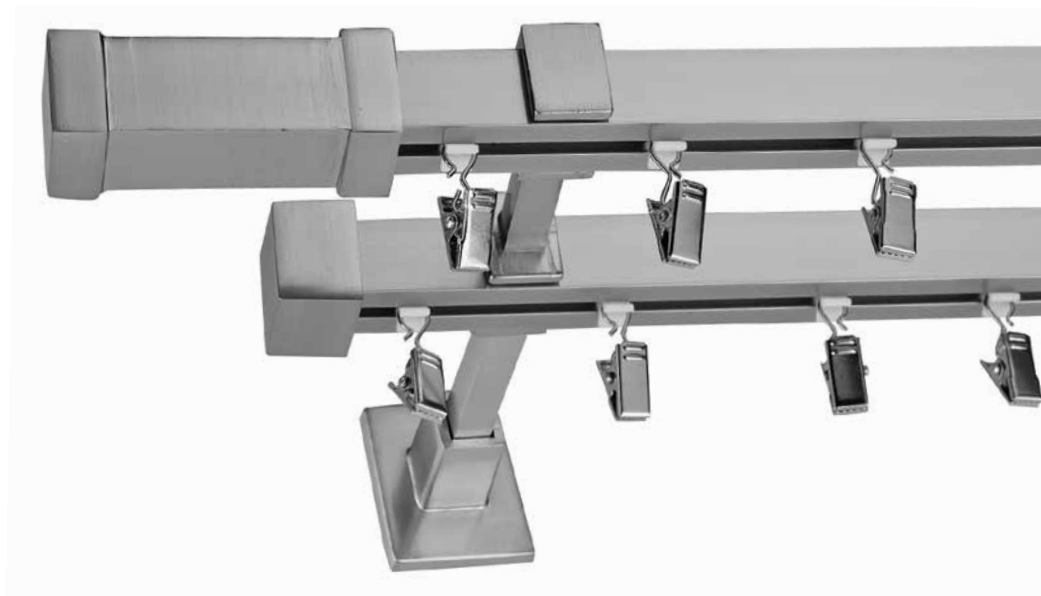

ΣΥΒΟΤΑ ΚΥΒΟΣ SIVOTA CUBE

TSB20 σετ διπλό / TSB20 double set

Χρώμα / Color: Νίκελ Ματ / Nikel Mat

←cm→	200	240	300*
	80 €	88 €	110 €

Τάπα απλή / Plain cap: 7,50 €