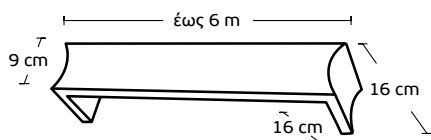

4756 | ΣΚΟΥΡΙΑ-ΜΠΡΟΝΖΕ / Rust - Bronze

Τιμή μέτρου / Price per metre **55€**