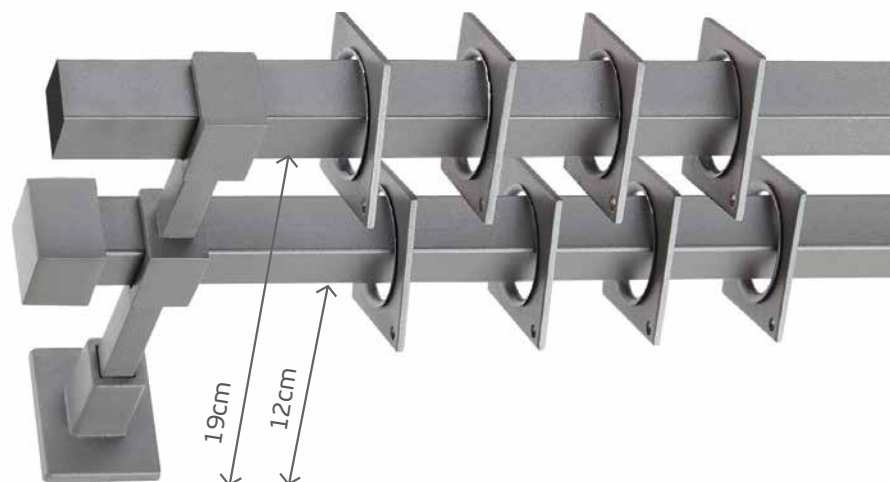

Κρίκος / Ring: 1,50 €

• ΣΤΙΣ ΤΙΜΕΣ ΔΕΝ ΣΥΜΠΕΡΙΛΑΜΒΑΝΕΤΑΙ Ο Φ.Π.Α. / V.A.T. IS NOT INCLUDED IN THE PRICES.

• ΣΤΗ ΔΙΑΣΤΑΣΗ 300cm ΣΥΜΠΕΡΙΛΑΜΒΑΝΟΝΤΑΙ 3 ΣΤΗΡΙΓΜΑΤΑ. / THE DIMENSION 300cm INCLUDES THREE BRACKETS.