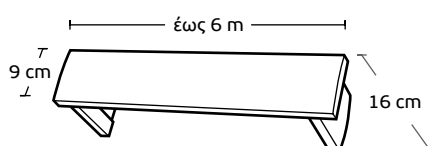

7696 | N/MAT ΤΑΠΑ ΧΡΩΜΙΟ
N/Mat Cap Chrome

Τιμή μέτρου / Price per metre **42€**
(χωρίς Crystal/ without Crystal)

ΕΠΙΠΛΕΟΝ ΧΡΕΩΣΗ / EXTRA COST
Τεμάχιο Crystal / Piece Crystal
στρογγυλό / circular **10€** • τετράγωνο / square **12€**

7587 | N/MAT ΤΑΠΑ ΧΡΩΜΙΟ
N/Mat Cap Chrome

Τιμή μέτρου / Price per metre **58€**

Επιπλέον τεμ. Χρωμίου 5cm | **13€**
Extra piece of chrome 5cm

7701 | N/MAT ΟΒΑΛ ΤΑΠΑ ΧΡΩΜΙΟ
N/Mat Oval Cap Chrome

Τιμή μέτρου / Price per metre **42€**

7706 | N/MAT - ΚΑΡΥΔΙ ΤΑΠΑ ΧΡΩΜΙΟ
N/Mat - Wenge Cap Chrome

Τιμή μέτρου / Price per metre **50€**

Χρέωση ανά 10cm / Charge per 10cm

Χρέωση Γωνίας σεβ. 240
Bracket price page. 240

Βαρίδιο πλαστικό για κορδονάτο μηχανισμό /
Plastic cord weight

4,00 €

Βαρίδιο μεταλλικό (όλα τα χρώματα)
για κορδονάτο μηχανισμό/
Metalic bottom rail (all colors)

7,00 €

Οι τιμές ισχύουν χωρίς σιδηρόδρομους.
Επιλέγεται αυτούς που σας ταιριάζουν.
Στις τιμές δεν συμπεριλαμβάνεται ο Φ.Π.Α.

Prices are valid without rail.
Choose those that suit you.
V.A.T. is not included in the prices.