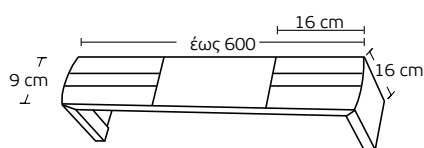

1010 | N/MAT - ΧΡΩΜΙΟ STRASS
N/mat / Chrome Strass

Τιμή μέτρου / Price per metre **74€**