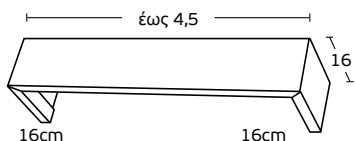

1885 | Χρώμα Νο51/8140
Color No51/8140

Τιμή μέτρου / Price per metre **40€**
Χρέωση ανά 10cm / Charge per 10cm