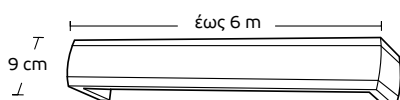

9254 | Χρώμα Λευκό-Ρόζ κορδόνι
Color White - Pink Cord

Τιμή μέτρου / Price per metre **55€**