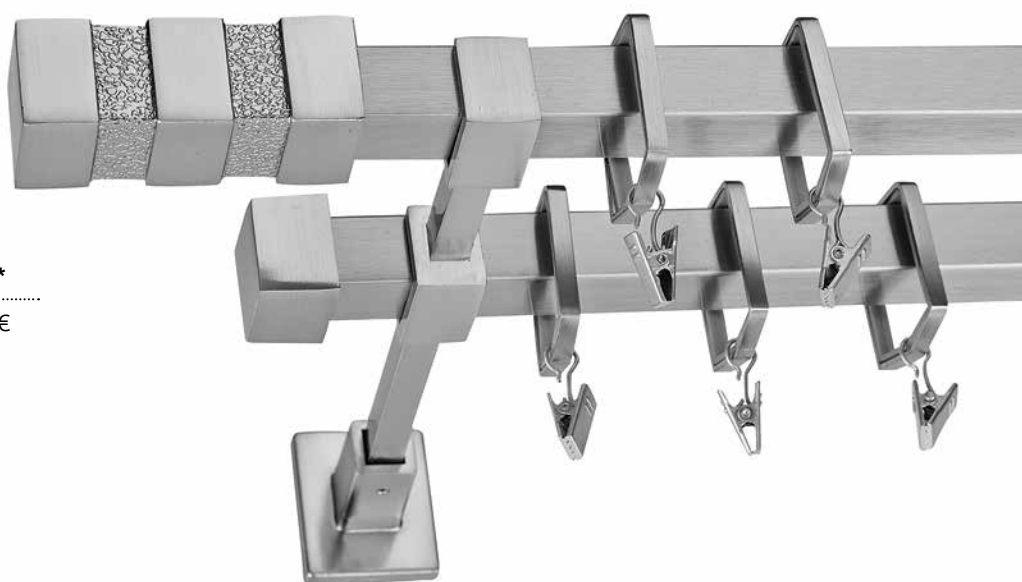

ΡΙΟ / RIO

T20 Σετ Διπλό / Double Set

Χρώμα / Color: **Νίκελ Ματ** / Nikel Mat

←cm→	160	200	240	300*
	105 €	120 €	140 €	170 €