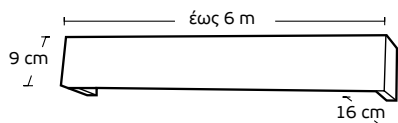

6948 | ΜΑΥΡΟ - ΜΠΡΟΝΖΕ - ΡΙΓΕ /
Black - Bronze - Stripy

Τιμή μέτρου / Price per metre **40€**