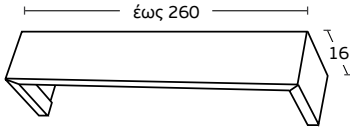

ΜΕ 233 | ΑΕΡΟΣΤΑΤΑ
Airbags

Τιμή μέτρου / Price per metre **74€**