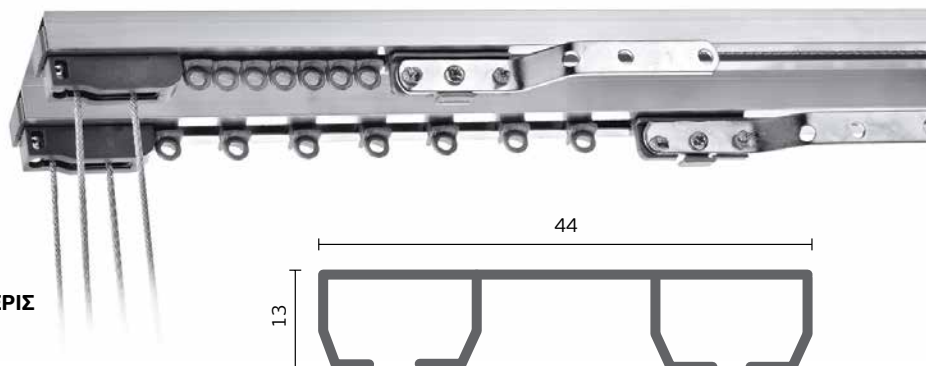

Όλοι οι σιδηρόδρομοι γίνονται κορδονάτοι με επιβάρυνση 8€ ανά τρέχον μέτρο
All the rails are made with cord extra price 8€ per meter

ΔΑΝΙΑΣ ΜΟΝΟΣ / SINGLE RAIL

	ΚΟΜΠΛΕ COMPLETE	ΒΕΡΓΑ STICK
ΛΕΥΚΟ / WHITE	6,20 €	3,70 €
ENIS COLORS	6,90 €	4,00 €

Μπορούν να χρησιμοποιηθούν και τα ράουλα D013, D016, KENTERIS
Runners D013, D016, KENTERIS can also be used with these rails

4,5cm ΔΙΠΛΟΣ ΔΑΝΙΑΣ / DOUBLE RAIL

	ΚΟΜΠΛΕ COMPLETE	ΒΕΡΓΑ STICK
ΛΕΥΚΟ / WHITE	8,20 €	7,00 €
ENIS COLORS	9,00 €	8,00 €

Μπορούν να χρησιμοποιηθούν και τα ράουλα D013, D016, KENTERIS
Runners D013, D016, KENTERIS can also be used with these rails