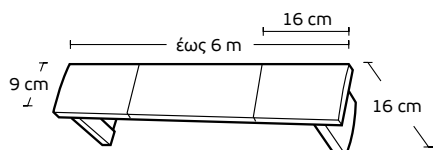

8097 | N/MAT - ΚΑΣΤΑΝΙΑ N. 201
N/Mat - Chestnut N. 201

Τιμή μέτρου / Price per metre **44€**