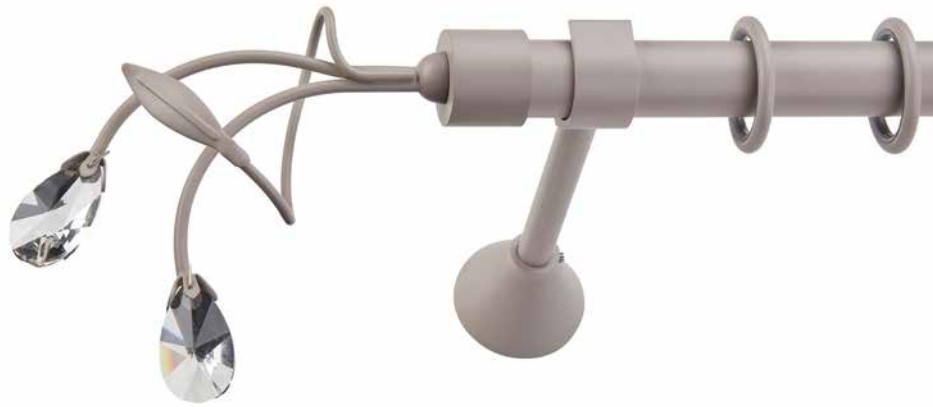

ΠΑΝΣΕΣ / PANSES

Ø25 Σετ / Set | Χρώμα / Color: Νο29 / 5090

←cm→	160	200	240	300*
Νίκελ Ματ / Nikel Mat	158 €	168 €	178 €	208 €
Αντική/Antique	172 €	183 €	193 €	222 €
Χρυσό Ματ / Gold Mat	172 €	183 €	193 €	222 €
Enis Colors	168 €	178 €	188 €	218 €
	Άκρο Finial	Στήριγμα Bracket	Κοντάρι Tube	Κρίκος Ring
Νίκελ Ματ / Nikel Mat	50 €	13 €	17 €	0,80 €
Αντική/Antique	50 €	13 €	24 €	1,20 €
Χρυσό Ματ / Gold Mat	50 €	13 €	22 €	1,20 €
Enis Colors	52 €	13 €	9 €	1,00 €