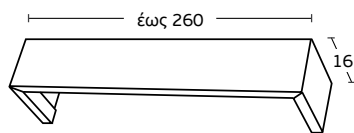

**ME 243** | ΚΟΥΖΙΝΙΚΑ  
Kitchen tools

Τιμή μέτρου / Price per metre **74€**

**ME 244** | ΠΟΤΗΡΙΑ  
Glasses

Τιμή μέτρου / Price per metre **74€**

Χρέωση ανά 10cm / Charge per 10cm

<b>Μηχανισμοί / Mechanisms</b>	<b>Κομπλέ / Complete</b>	<b>Με κορδονάτο μηχ. στον ένα δρόμο / Mechanism with cord in one rail</b>	<b>Με κορδονάτο μηχ. σε δύο δρόμους / Mechanism with cord in 2 rails</b>
<b>Μονός Δανίας / Single</b>	<b>6,20 €</b>	<b>13,50 €</b>	-
<b>Διπλός Δανίας 4,5cm / Double 4,5cm</b>	<b>8,20 €</b>	<b>15,80 €</b>	<b>19 €</b>
<b>Διπλός Δανίας 6cm / Double 6cm</b>	<b>10 €</b>	<b>18 €</b>	<b>20 €</b>
<b>Τριπλός Δανίας / Triple</b>	<b>12 €</b>	<b>18 €</b>	<b>24 €</b>
<b>Αυτόματος μονός / Automatic single</b>	<b>13 €</b>	<b>16 €</b>	-
<b>Αυτόματος διπλός / Automatic double</b>	<b>14,50 €</b>	<b>17,50 €</b>	<b>23 €</b>