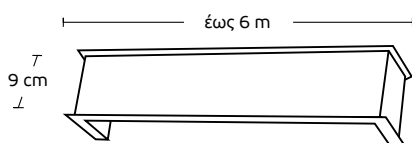

9268 | N/MAT
Nickel/Mat

Τιμή μέτρου / Price per metre **35€**