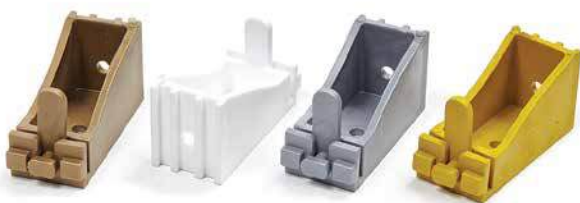

Τάπα για 47105 όλα τα χρώματα  
Cap for 47105 all colors

0,50€ ζεύγος/pair

BP - 1194

0,90€ τεμ./pc

Γωνίες πλαστικές 6cm όλα τα χρώματα /  
Wall bracket plastic 6cm all colors

BP - 1195

1,10€ τεμ./pc

Γωνίες πλαστικές 8cm Λευκό, Γκρι,  
Αντικέ / Wall bracket plastic  
8cm white-grey-antique