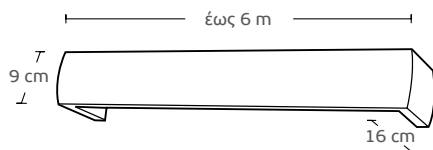

1885 | ΧΡΩΜΑ / COLOR 5090

Τιμή μέτρου / Price per metre **40€**