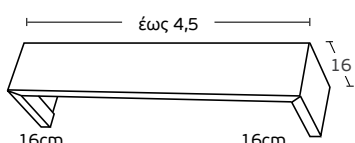

4756 | Χρώμα Νο53/8010
Color No53/8010

Τιμή μέτρου / Price per metre **55€**
Χρέωση ανά 10cm / Charge per 10cm