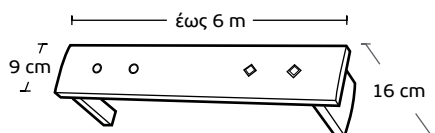

7696 | N/MAT ΤΑΠΑ ΧΡΩΜΙΟ
N/Mat Cap Chrome

Τιμή μέτρου / Price per metre **42€**
(χωρίς Crystal/ without Crystal)

ΕΠΙΠΛΕΟΝ ΧΡΕΩΣΗ / EXTRA COST
Τεμάχιο Crystal / Piece Crystal
στρογγυλό / circular **10€** • τετράγωνο / square **12€**

7587 | N/MAT ΤΑΠΑ ΧΡΩΜΙΟ
N/Mat Cap Chrome

Τιμή μέτρου / Price per metre **58€**