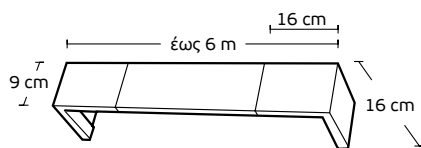

8079 | N/MAT - ΚΑΣΤΑΝΙΑ N. 200
N/Mat - Chestnut N. 200

Τιμή μέτρου / Price per metre **44€**