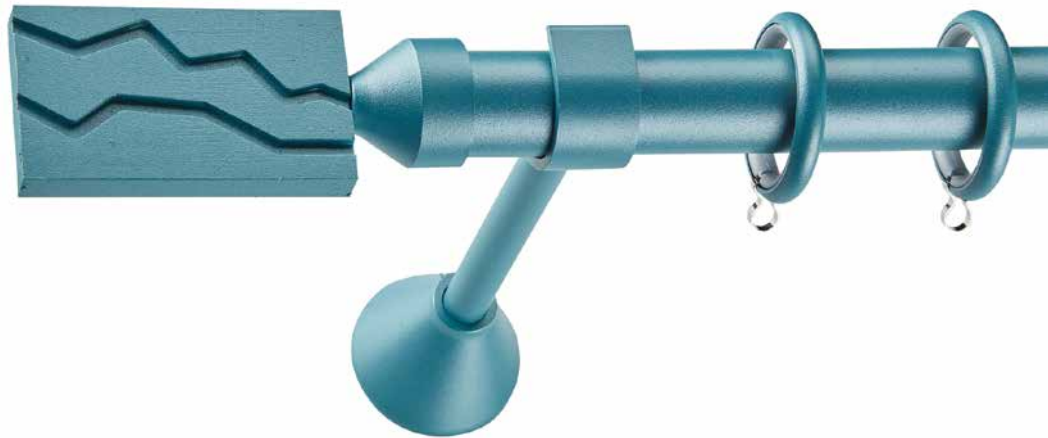

ΔΑΝΑΗ / DANAË

Ø25 Σετ Παστέλ / Set Pastel
Χρώμα / Color: No51/8140

←cm→	160	200	240	300*
MONO SINGLE	83 €	92 €	100 €	125 €
Με οβάλ σιδ/μο With oval rail	103 €	115 €	124 €	160 €
Ø25-20 ΔΙΠΛΟ DOUBLE	123 €	134 €	149 €	170 €

Άκρο / Finial: 18 € • Στήριγμα / Bracket: 13 €
Κοντάρι / Tube: 10 € • Κρίκος / Ring: 1 €