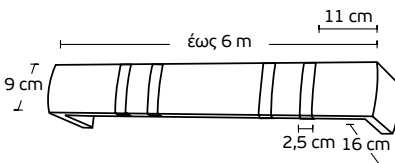

1885.2 | N/MAT ΧΡΩΜΙΟ /
N/Mat Chrome

Τιμή μέτρου / Price per metre **58€**

Επιπλέον τεμ. Χρωμίου 2,5cm
Extra piece of chrome 2,5cm | **9€**