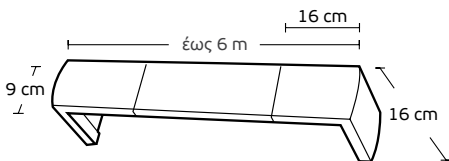

1885 | N/MAT - VENGE
Nickel/Mat Venge

Τιμή μέτρου / Price per metre **44€**