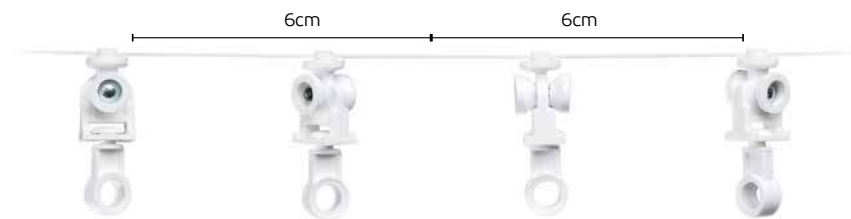

WAVE ΒΑΡΕΩΣ ΤΥΠΟΥ
ΓΙΑ ΗΛΕΚΤΡΟΚΙΝΗΤΟ ΣΙΔ/ΜΟ
Wave heavy electric mobile rail

ΒΑΡΕΩΣ / Heavy 15,00 €/m