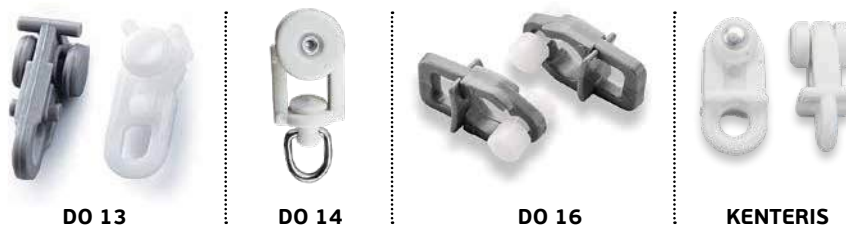

Βαρίδιο κορδονάτου πλαστικό /
Bottom rail plastic: 4,00 €

Βαρίδιο κορδονάτου μεταλλικό (όλα τα χρώματα) /
Bottom rail metal (all colors): 7,00 €

- Τιμές ανά τρέχον μέτρο / Price per meter
- Κομπλέ περιλαμβάνει ράουλα D019, χουκς, στοπ / Complete includes rails and stops