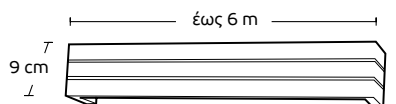

7222 | ΛΕΥΚΟ ΑΣΗΜΙ / White Silver

Τιμή μέτρου / Price per metre **40€**