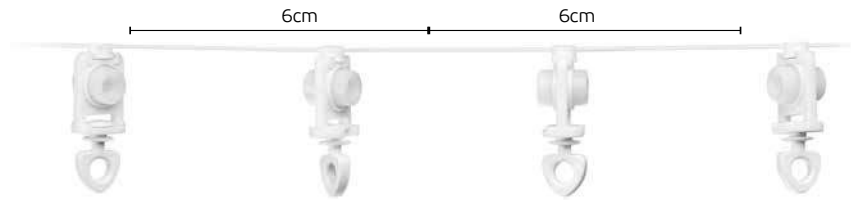

WAVE ΑΠΛΟ
Wave simple

ΑΠΛΟ / Simple 4,50 €/m

WAVE ΒΑΡΕΩΣ ΤΥΠΟΥ
Wave heavy

ΒΑΡΕΩΣ / Heavy 13,00 €/m

WAVE ΒΑΡΕΩΣ ΤΥΠΟΥ
ΓΙΑ ΗΛΕΚΤΡΟΚΙΝΗΤΟ ΣΙΔ/ΜΟ
Wave heavy electric mobile rail

ΒΑΡΕΩΣ / Heavy 15,00 €/m

ΡΑΟΥΛΑ / RUNNERS

D010 0,42€ τεμ./pc

KENTERIS 0,18€ τεμ./pc

D012
0,42€
τεμ./pc

D013 0,30€ τεμ./pc

D014
0,20€
τεμ./pc

D016
0,15€
τεμ./pc

Άγκιστρα
Μεταλλικά
Metal Hooks
0,16€ τεμ./pc

Άγκιστρα
Καρφί
Nail Hooks
0,30€ τεμ./pc

D018
Τετράγωνο Ράουλο
Square Runner
15,00 €
1000 τεμ./pcs

D019
Ράουλο Ενισχυμένο
Round Runner
14,00 €
1000 τεμ./pcs

Στοπ / Stops
0,06€ τεμ./pc

Χουκς / Hook
12,00 €
1000 τεμ./pcs

Ράουλο Παραμάνα
Runner paramana
30,00 €
1000 τεμ./pcs

Ράουλο Παραμάνα
Σπαστό / Runner
paramana Spazo
18,00 €
500 τεμ./pcs

Βαρίδιο πλαστικό άσπρο
Bottom Rail white plastic
4,00€ τεμ./pc

ΒΑΡΙΔΙΑ ΜΕΤΑΛΛΙΚΑ ΓΙΑ ΚΟΡΔΟΝΑΤΟΥΣ ΜΗΧΑΝΙΣΜΟΥΣ / Bottom rails metal cord mechanism 7,00€ τεμ./pc

N13/5170

N24/5020

N25/5090

N26/5070

Μαύρο/Black

N21/5110

Άιβορν/ Ivory

N18/5180