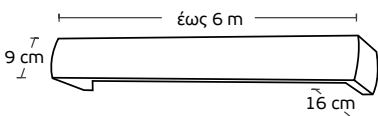

1885 | ΝΙΚΕΛ MAT /
Nickel Mat

Τιμή μέτρου / Price per metre **42€**

Χρέωση ανά 10cm / Charge per 10cm

Χρέωση Γωνίας σετ. 240
Bracket price page. 240

Βαρίδιο πλαστικό για κορδονάτο μηχανισμό /
Plastic cord weight

4,00 €

Βαρίδιο μεταλλικό (όλα τα χρώματα)
για κορδονάτο μηχανισμό/
Metalic bottom rail (all colors)

7,00 €

Οι τιμές ισχύουν χωρίς σιδηρόδρομους.
Επιλέγτε αυτούς που σας ταιριάζουν.
Στις τιμές δεν συμπεριλαμβάνεται ο Φ.Π.Α.

Prices are valid without rail.
Choose those that suit you.
V.A.T. is not included in the prices.