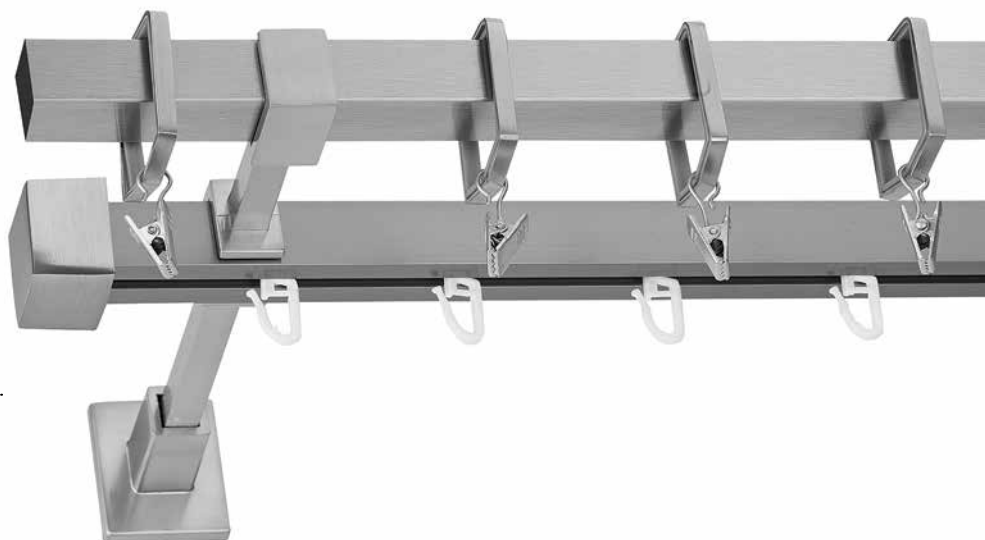

ΣΕΤ ΧΩΡΙΣ ΤΕΡΜΑ
SET WITHOUT FINIAL

T20 Σετ Διπλό με TSB20

Double Set with TSB20

Χρώμα / Color: **Νίκελ Ματ** / Nikel Mat

←cm→	160	200	240	300*
	80 €	90 €	99 €	120 €