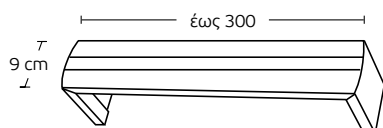

1006 | OPO MAT STRASS
Oro Mat Strass

Τιμή μέτρου / Price per metre **74€**