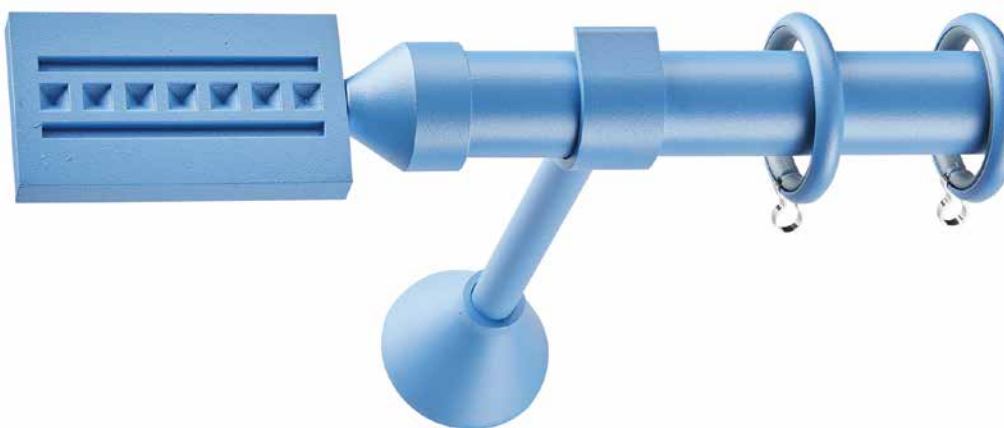

ΕΥΡΩΤΑΣ / EUROTAS

Ø25 Σετ / Set

Χρώμα / Color: **Νο30-Νο26/5070** Πάγος / Ice

←cm→	160	200	240	300*
MONO SINGLE	86 €	95 €	106 €	130 €
Με οβάλ σιδ/μο With oval rail	105 €	120 €	130 €	165 €
Ø25-20 ΔΙΠΛΟ DOUBLE	127 €	139 €	158 €	174 €

Άκρο / Finial: 20 € • Στήριγμα / Bracket: 13 €

Κοντάρι / Tube: 10 € • Κρίκος / Ring: 1 €