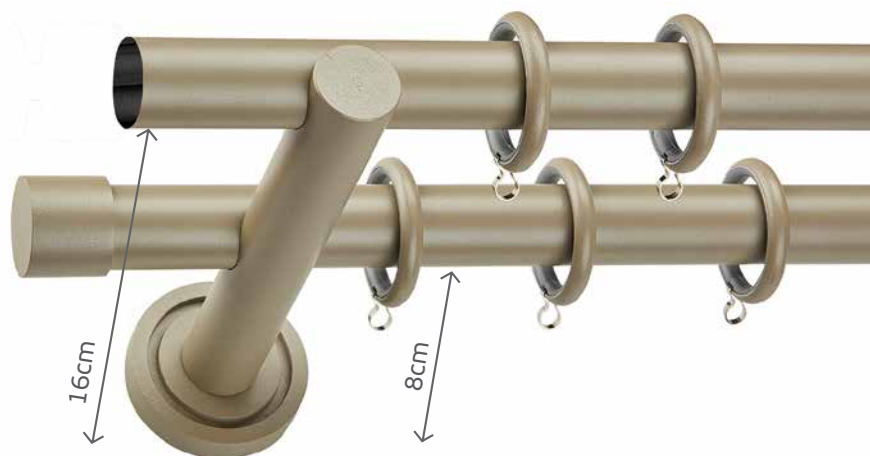

Ø 25

Διπλό σετ με 47106 σιδ/μο χωρίς τέρματα

Double set with 47106 rail without finials

Χρώμα / Color: No24/5020

←cm→	160	200	240	300*
Διπλό Σετ Double Set	76 €	91 €	103 €	136 €

Σιδηρόδρομος 47106 / 47106 Rail: 14 €

Στήριγμα / Bracket: 16 € • Κοντάρι / Tube: 10 €

Κρίκος / Ring: 1 €

Ø 25

Διπλό σετ χωρίς τέρματα

Double set without finials

Χρώμα / Color: No13/5170

←cm→	160	200	240	300*
Διπλό Σετ Double Set	123 €	140 €	151 €	201 €

Στήριγμα διπλό / Double bracket: 20 €

Κοντάρι / Tube: 10 € • Τάπα Ø25 / Ø25 Cap: 8 €

Κρίκος / Ring: 1 €

T 20

Διπλό σετ με 47108 σιδ/μο χωρίς τέρματα

Double set with 47108 rail without finials

Χρώμα / Color: No24/5020

←cm→	160	200	240	300*
Διπλό Σετ Double Set	86 €	98 €	110 €	154 €

Σιδηρόδρομος 47108 / 47108 Rail: 8,30 €

Στήριγμα Como / Como Bracket: 15 €

Κοντάρι / Tube: 10 € • Κρίκος / Ring: 1,50 €

T 20

Διπλό σετ χωρίς τέρματα

Double set without finials

Χρώμα / Color: No24/5020

←cm→	160	200	240	300*
Διπλό Σετ Double Set	105 €	122 €	140 €	177 €

Στήριγμα διπλό / Double bracket: 16 €

Κοντάρι / Tube: 10 € • Τάπα T20 / T20 Cap: 5 €

Κρίκος / Ring: 1,50 €

• ΣΤΙΣ ΤΙΜΕΣ ΔΕΝ ΣΥΜΠΕΡΙΛΑΜΒΑΝΕΤΑΙ Ο Φ.Π.Α. / V.A.T. IS NOT INCLUDED IN THE PRICES.

• ΣΤΗ ΔΙΑΣΤΑΣΗ 300cm ΣΥΜΠΕΡΙΛΑΜΒΑΝΟΝΤΑΙ 3 ΣΤΗΡΙΓΜΑΤΑ. / THE DIMENSION 300cm INCLUDES THREE BRACKETS.