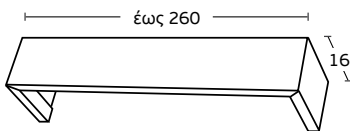

ΜΕ 240 | ΚΛΑΣΣΙΚΟ
Classic

Τιμή μέτρου / Price per metre **74€**

Χρέωση ανά 10cm / Charge per 10cm

Χρέωση Γωνίας σελ. 240
Bracket price page. 240

Βαρίδιο πλαστικό για κορδονάτο μηχανισμό /
Plastic cord weight

4,00 €

Βαρίδιο μεταλλικό (όλα τα χρώματα)
για κορδονάτο μηχανισμό/
Metalic bottom rail (all colors)

7,00 €

Οι τιμές ισχύουν χωρίς σιδηρόδρομους.
Επιλέγεται αυτούς που σας ταιριάζουν.
Στις τιμές δεν συμπεριλαμβάνεται ο Φ.Π.Α.

Prices are valid without rail.
Choose those that suit you.
V.A.T. is not included in the prices.