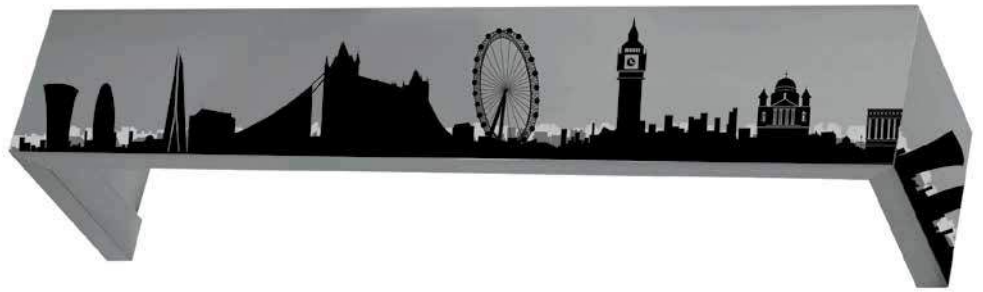

ΜΕ 237 | ΛΟΝΔΙΝΟ
London

Τιμή μέτρου / Price per metre **74€**