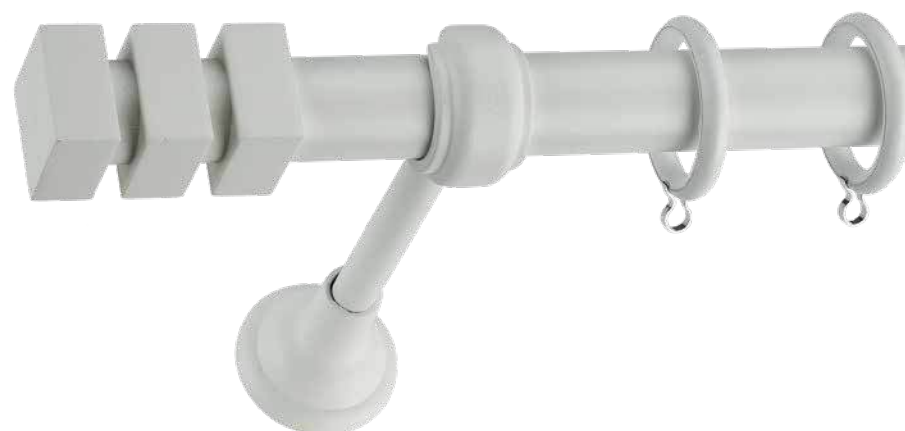

STYLE

Ø25 Σετ / Set | Χρώμα / Color: Πάγος / Ice

←cm→	160	200	240	300*	360*	400*
MONO SINGLE	58 €	64 €	74 €	90 €	95 €	105 €
Με οβάλ σιδ/μο 47108 With oval rail	75 €	84 €	98 €	126 €	140 €	155 €
Ø20-25 ΔΙΠΛΟ DOUBLE	105 €	120 €	130 €	162 €	180 €	188 €

Άκρο / Finial: 14 € • Στήριγμα ECO / Bracket ECO: 10 €

Κοντάρι / Tube: 10 € • Κρίκος / Ring: 1 €