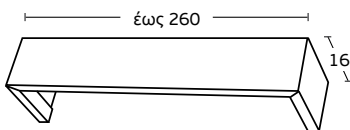

ΜΕ 239 | ΠΡΟΣΩΠΑ
Faces

Τιμή μέτρου / Price per metre **74€**