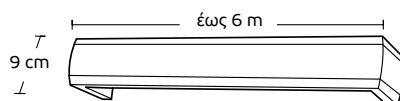

9254 | Χρώμα 5090 - Μαύρο κορδόνι
Color 5090 - Black Cord

Τιμή μέτρου / Price per metre **55€**