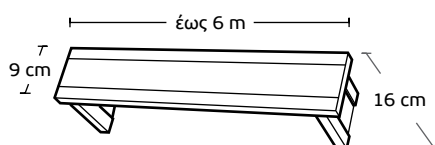

7706 | N/MAT - ΚΑΡΥΔΙ ΤΑΠΑ ΧΡΩΜΙΟ
N/Mat - Wenge Cap Chrome

Τιμή μέτρου / Price per metre **50€**