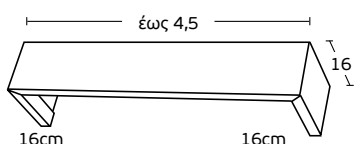

6948 | Χρώμα Νο55/8040
Color No55/8040

Τιμή μέτρου / Price per metre **40€**
Χρέωση ανά 10cm / Charge per 10cm