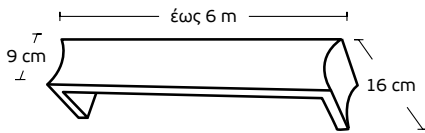

ΕΠΙΠΛΕΟΝ ΧΡΕΩΣΗ / EXTRA COST
Τετράγωνο Τεμάχιο Crystal / Square Crystal Piece **12€**

4756 | ΟΒΑΛ N/MAT
Oval N/Mat

Τιμή μέτρου / Price per metre **54€**