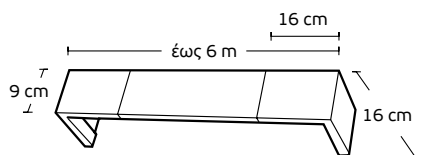

8057 | ΛΕΥΚΗ - ΚΑΣΤΑΝΙΑ N. 200
White - Chestnut N. 200

Τιμή μέτρου / Price per metre **44€**