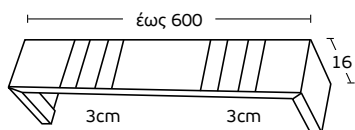

**ΜΔ 7991** | Νο30 ΠΑΓΟΣ - Νο26/5070  
No30 Ice - No26/5070

Τιμή μέτρου / Price per metre **42€**

**ΜΔ 7994** | Νο30 ΠΑΓΟΣ - Νο35 ΡΟΖ  
No30 Ice - No35 Pink

Τιμή μέτρου / Price per metre **42€**

**ΜΔ 7999** | Νο30 ΠΑΓΟΣ - Νο26/5070  
No30 Ice - No26/5070