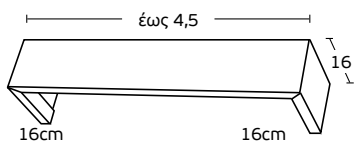

9254 | Χρώμα Νο54/8100
Color No53/8010

Τιμή μέτρου / Price per metre **52€**
Χρέωση ανά 10cm / Charge per 10cm