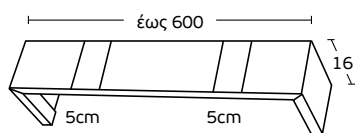

ΜΔ 8000 | ΜΑΥΡΟ - ΟΡΟ
Black - Oro

Τιμή μέτρου / Price per metre **44€**