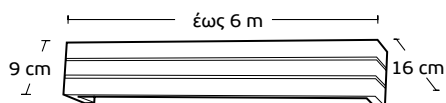

ΙΣΙΑ ΜΕΤΩΠΗ

6952 | N/MAT STRASS
N/Mat Strass

Τιμή μέτρου / Price per metre **72€**