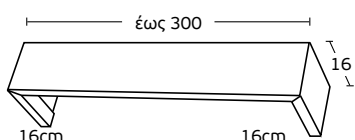

1706 | ΟΡΟ MAT
Oro Matte

Τιμή μέτρου / Price per metre **52€**
Χρέωση ανά 10cm / Charge per 10cm