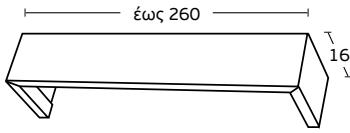

ΜΕ 237 | ΛΟΝΔΙΝΟ
London

Τιμή μέτρου / Price per metre **74€**