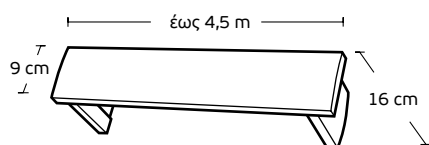

9481 | ΑΝΩΔΙΩΜΕΝΟ ΓΥΑΛΙΣΤΕΡΟ
Glossy Aluminium

Τετράγωνη / Square

Τιμή μέτρου / Price per metre **44€**

Διατίθεται και σε ματ / available also in mat aluminium