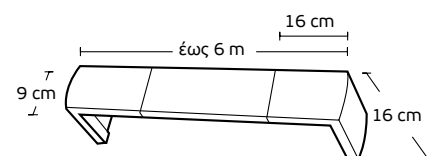

8055 | ΑΙΒΟΡΙ ΚΑΣΤΑΝΙΑ N. 201
Ivory - Chestnut N. 201

Τιμή μέτρου / Price per metre **44€**