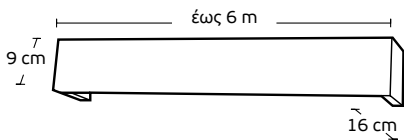

6948 | Ν/ΜΑΤ ΡΙΓΕ
Nickel/Mat Stripy

Τιμή μέτρου / Price per metre **42€**

Χρέωση ανά 10cm / Charge per 10cm

Μηχανισμοί / Mechanisms	Κομπλέ / Complete	Με κορδονάτο μηχ. στον ένα δρόμο / Mechanism with cord in one rail	Με κορδονάτο μηχ. σε δύο δρόμους / Mechanism with cord in 2 rails
Μονός Δανίας / Single	6,20 €	13,50 €	-
Διπλός Δανίας 4,5cm / Double 4,5cm	8,20 €	15,80 €	19 €
Διπλός Δανίας 6cm / Double 6cm	10 €	18 €	20 €
Τριπλός Δανίας / Triple	12 €	18 €	24 €
Αυτόματος μονός / Automatic single	13 €	16 €	-
Αυτόματος διπλός / Automatic double	14,50 €	17,50 €	23 €