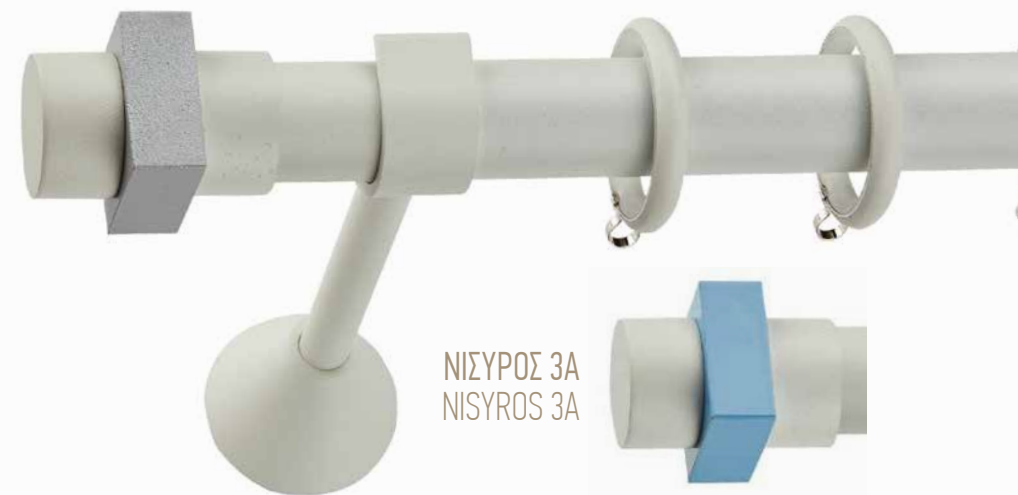

ΝΙΣΥΡΟΣ / NISYROS

Ø25 Σετ / Set
Χρώμα / Color: **Νο30-Νο26/5070** Πάγος / Ice

←cm→	160	200	240	300*
MONO SINGLE	83 €	92 €	100 €	125 €
Με οβάλ σιδ/μο With oval rail	103 €	115 €	124 €	160 €
Ø25-20 ΔΙΠΛΟ DOUBLE	123 €	134 €	149 €	170 €

Άκρο / Finial: 20 € • Στήριγμα / Bracket: 13 €
Κοντάρι / Tube: 10 € • Κρίκος / Ring: 1 €