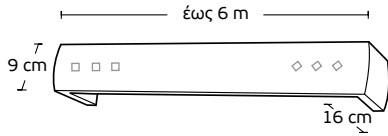

1885 | N/MAT
Nickel/Mat

Τιμή μέτρου / Price per metre **42€**
(χωρίς Crystal/ without Crystal)