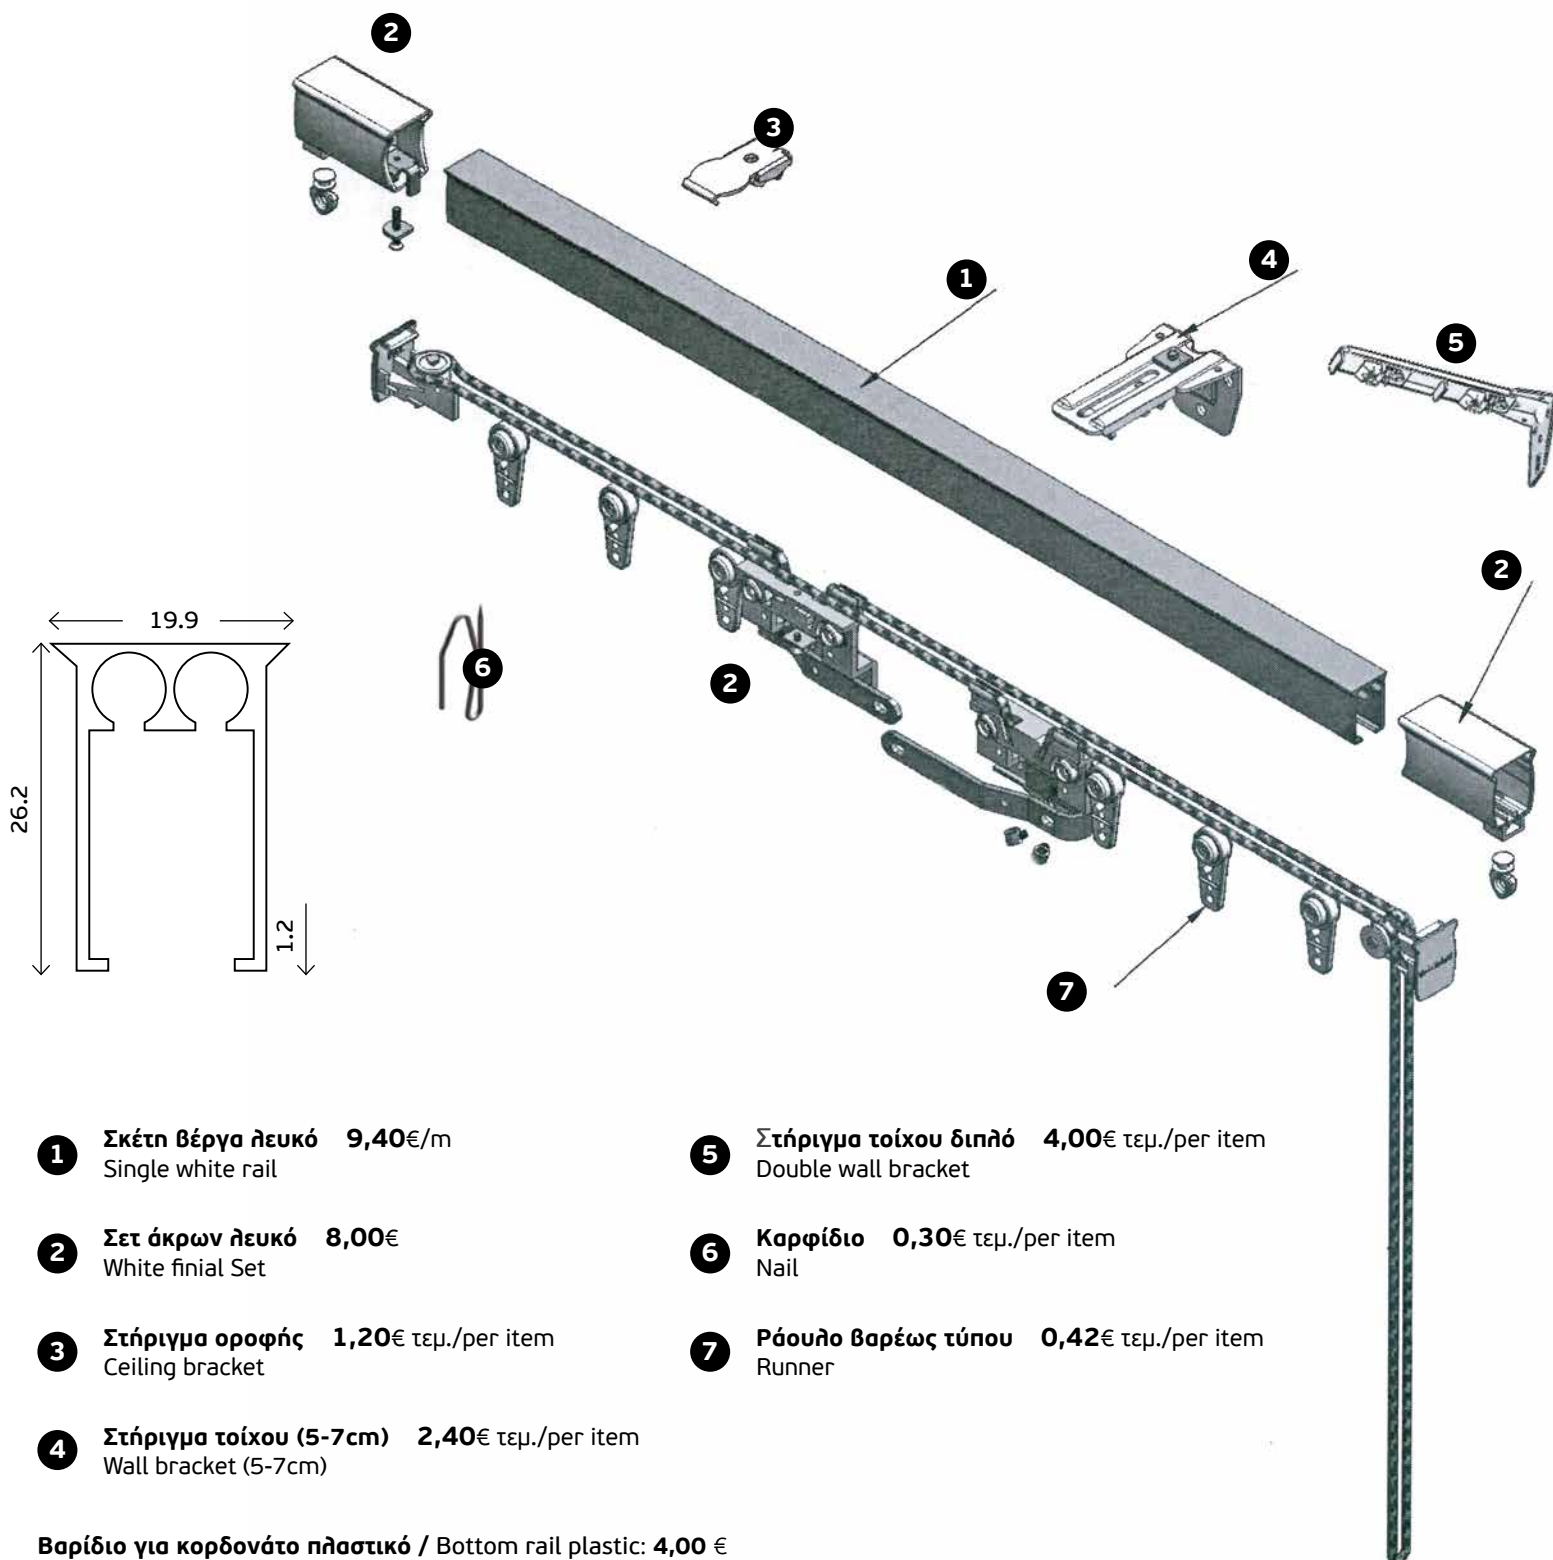

1 Σκέτη Βέργα λευκό **9,40€/m**
Single white rail

2 Σετ άκρων λευκό **8,00€**
White finial Set

3 Στήριγμα οροφής **1,20€** τεμ./per item
Ceiling bracket

4 Στήριγμα τοίχου (5-7cm) **2,40€** τεμ./per item
Wall bracket (5-7cm)

5 Στήριγμα τοίχου διπλό **4,00€** τεμ./per item
Double wall bracket

6 Καρφίδιο **0,30€** τεμ./per item
Nail

7 Ράουλο βαρέως τύπου **0,42€** τεμ./per item
Runner

Βαρίδιο για κορδονάτο πλαστικό / Bottom rail plastic: **4,00 €**

Βαρίδιο για κορδονάτο μεταλλικό (όλα τα χρώματα) / Bottom rail metal: **7,00 €**

Χρέωση ανά 10cm / Charge per 10cm