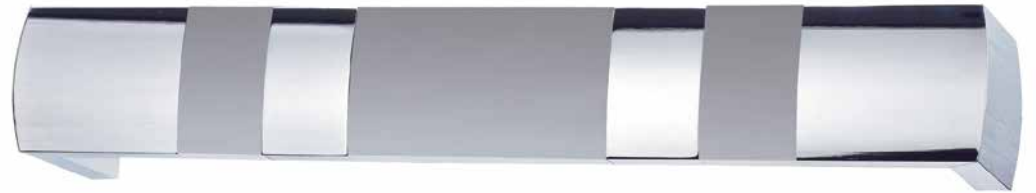

1885.3 | N/MAT ΧΡΩΜΙΟ /
N/Mat Chrome

Τιμή μέτρου / Price per metre **74€**

Επιπλέον τεμ. Χρωμίου 5cm
Extra piece of chrome 5cm | **13€**