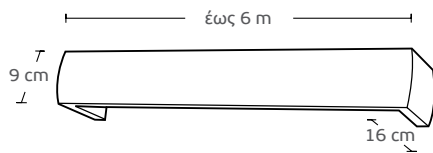

1885 | ΧΡΩΜΑ / COLOR 5020

Τιμή μέτρου / Price per metre **40€**