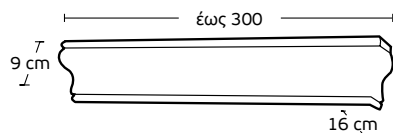

37100 | PP ΟΡΟ ΞΥΛΙΝΗ / PP ΟΡΟ Wooden

Τιμή μέτρου / Price per metre **75€**