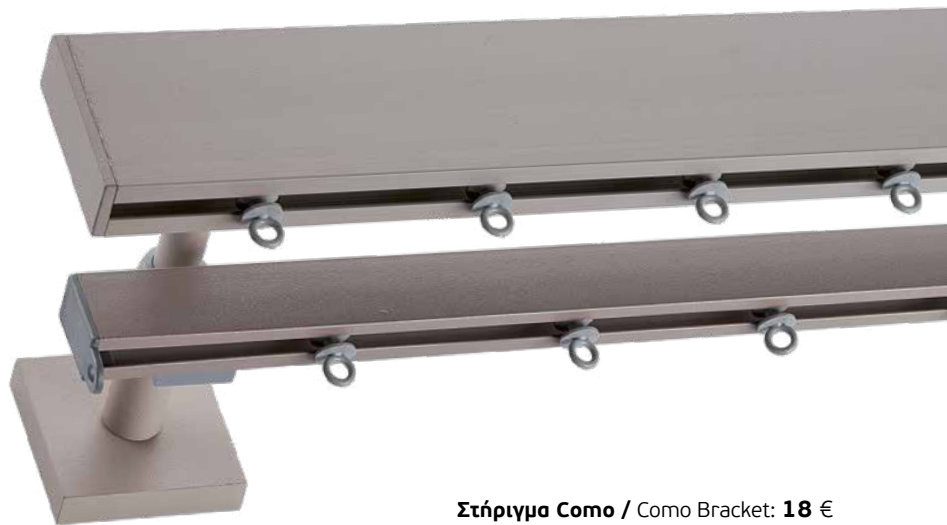

Στήριγμα Como / Como Bracket: **18 €**

SIMPLE SET ΟΡΟ ΜΑΤ

←cm→	ΜΟΝΟ SINGLE	ΔΙΠΛΟ DOUBLE	ΜΕ ΣΤΗΡΙΓΜΑ COMO WITH COMO BRACKET	ΜΕ ΣΤΗΡΙΓΜΑ COMO & ΣΙΔ/ΜΟ 47105 WITH COMO BRACKET & 47105 RAIL	
	160	89 €	135 €	85 €	110 €
200	97 €	148 €	92 €	125 €	
240	105 €	160 €	100 €	140 €	
300	138 €	205 €	130 €	180 €	
Προφίλ Profile	27 €/m		-