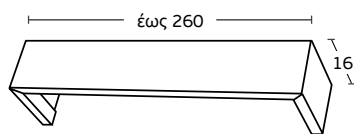

**ME 243** | ΚΟΥΖΙΝΙΚΑ  
Kitchen tools

Τιμή μέτρου / Price per metre **74€**

**ME 244** | ΠΟΤΗΡΙΑ  
Glasses

Τιμή μέτρου / Price per metre **74€**

Χρέωση ανά 10cm / Charge per 10cm

<b>Μηχανισμοί / Mechanisms</b>	<b>Κομπλέ / Complete</b>	<b>Με κορδονάτο μηχ. στον ένα δρόμο / Mechanism with cord in one rail</b>	<b>Με κορδονάτο μηχ. σε δύο δρόμους / Mechanism with cord in 2 rails</b>
<b>Μονός Δανίας / Single</b>	<b>6,20 €</b>	<b>13,50 €</b>	-
<b>Διπλός Δανίας 4,5cm / Double 4,5cm</b>	<b>8,20 €</b>	<b>15,80 €</b>	<b>19 €</b>
<b>Διπλός Δανίας 6cm / Double 6cm</b>	<b>10 €</b>	<b>18 €</b>	<b>20 €</b>
<b>Τριπλός Δανίας / Triple</b>	<b>12 €</b>	<b>18 €</b>	<b>24 €</b>
<b>Αυτόματος μονός / Automatic single</b>	<b>13 €</b>	<b>16 €</b>	-
<b>Αυτόματος διπλός / Automatic double</b>	<b>14,50 €</b>	<b>17,50 €</b>	<b>23 €</b>