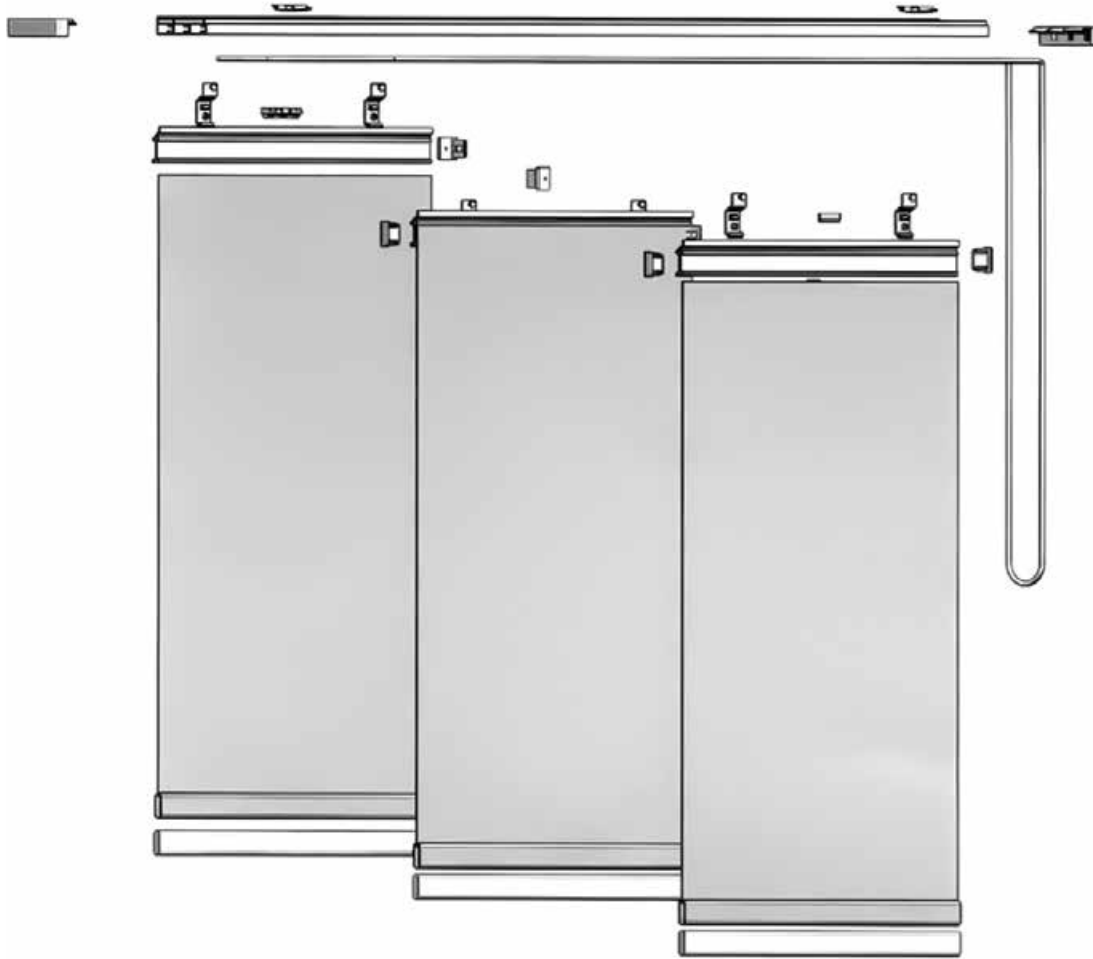

ΜΗΧΑΝΙΣΜΟΣ ΠΑΝΕΛ PANEL MECHANISM	ΜΑΝΙΟΥΛΑ MANUAL	ΚΟΡΔΩΝΑΤΟΣ CORD	ΒΑΡΙΔΙΟ ΠΑΝΕΛ / BOTTOM RAIL	
3 ΔΡΟΜΩΝ / 3 RAILS	59 €	64 €	ΠΛΑΣΤΙΚΟ / PLASTIC	3,50 € / m
4 ΔΡΟΜΩΝ / 4 RAILS	65 €	72 €	ΑΛΟΥΜΙΝΙΟ / ALUMINIUM	5,80 € / m
5 ΔΡΟΜΩΝ / 5 RAILS	77 €	82 €		

Τιμές ανά τρέχον μέτρο / Price per meter

Χρώματα: Αλουμίνιο, Λευκό / Colors: Aluminium, White