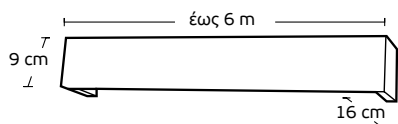

6948 | ΑΙΒΟΡΙ - ΧΡΥΣΟ - ΡΙΓΕ /
Ivory - Gold - Stripy

Τιμή μέτρου / Price per metre **40€**