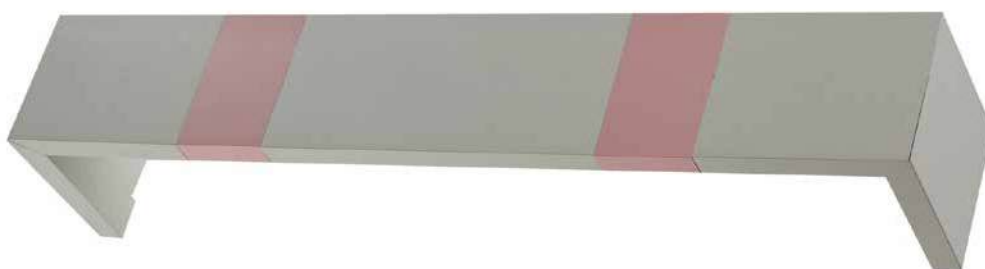

ΜΔ 7999 | Νο30 ΠΑΓΟΣ - Νο26/5070
No30 Ice - No26/5070

Τιμή μέτρου / Price per metre **42€**