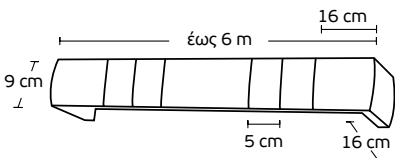

1885.3 | N/MAT ΧΡΩΜΙΟ /
N/Mat Chrome

Τιμή μέτρου / Price per metre **74€**

Επιπλέον τεμ. Χρωμίου 5cm
Extra piece of chrome 5cm | **13€**