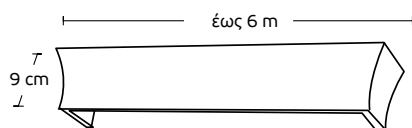

9260 | N/MAT
Nickel/Mat

Τιμή μέτρου / Price per metre **40€**