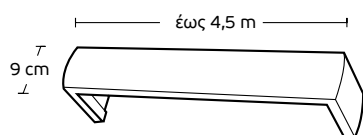

1885 | ΑΝΩΔΙΩΜΕΝΟ MAT
Mat Aluminium

Τιμή μέτρου / Price per metre **42€**

Διατίθεται και σε γυαλιστερό / available also in glossy aluminium

ΚΑΤΑΣΚΕΥΗ ΣΕ ΟΛΕΣ ΤΙΣ ΜΕΤΩΠΕΣ
& ΟΛΑ ΤΑ ΧΡΩΜΑΤΑ /
Implemented in all items & colors

Τιμές τρέχον μέτρο των σχεδίων /
Price per metre