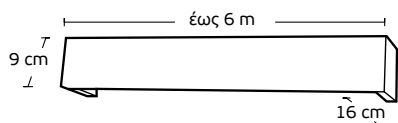

6948 | ΣΚΟΥΡΙΑ - ΜΠΡΟΝΖΕ - ΡΙΓΕ /
Rust - Bronze - Stripy

Τιμή μέτρου / Price per metre **40€**