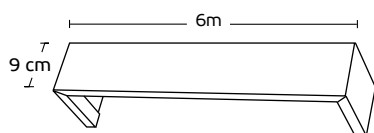

1885 | ΧΡΩΜΑ / COLOR 7021

Τιμή μέτρου / Price per metre **40€**
Χρέωση ανά 10cm / Charge per 10cm