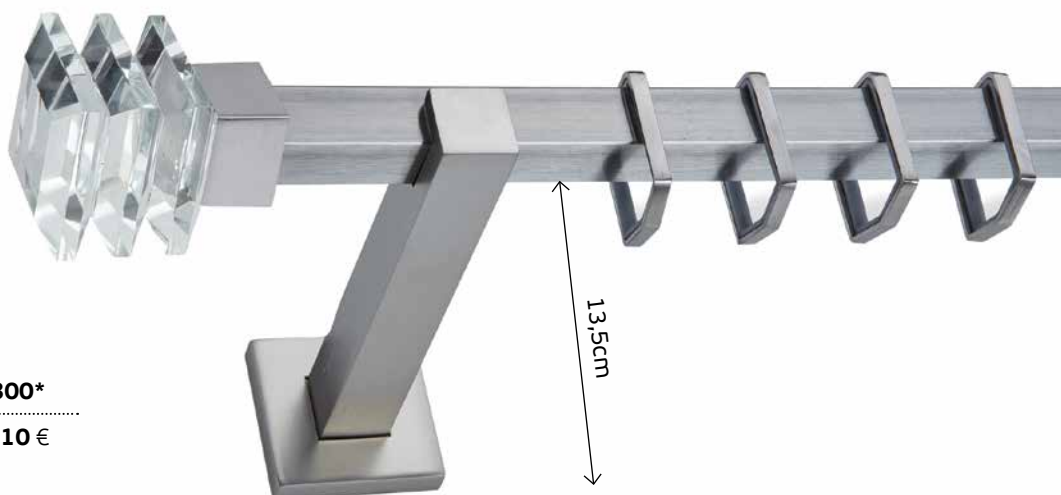

ΠΑΡΝΑΣΣΟΣ CRYSTAL
PARNASSOS CRYSTAL

T20 Σετ / Set

Χρώμα / Color: **Νίκελ Ματ** / Nikel Mat

←cm→	160	200	240	300*
	73 €	82 €	90 €	110 €