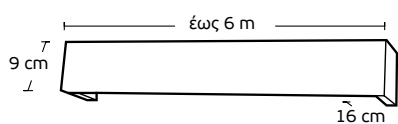

6948 | ΜΑΥΡΟ ΑΣΗΜΙ ΡΙΓΕ /
Black Silver Stripy

Τιμή μέτρου / Price per metre **40€**