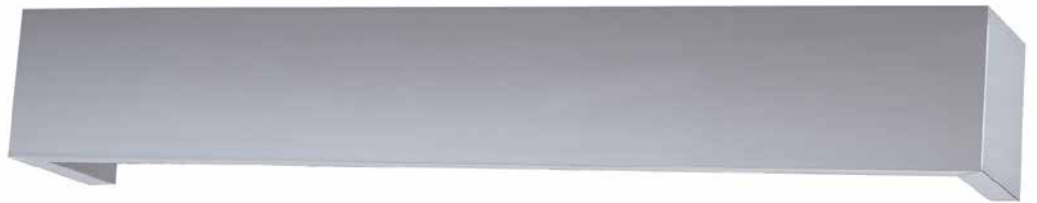

1706 | Ν/ΜΑΤ ΤΕΤΡΑΓΩΝΗ
Nickel/Mat Square

Τιμή μέτρου / Price per metre **42€**