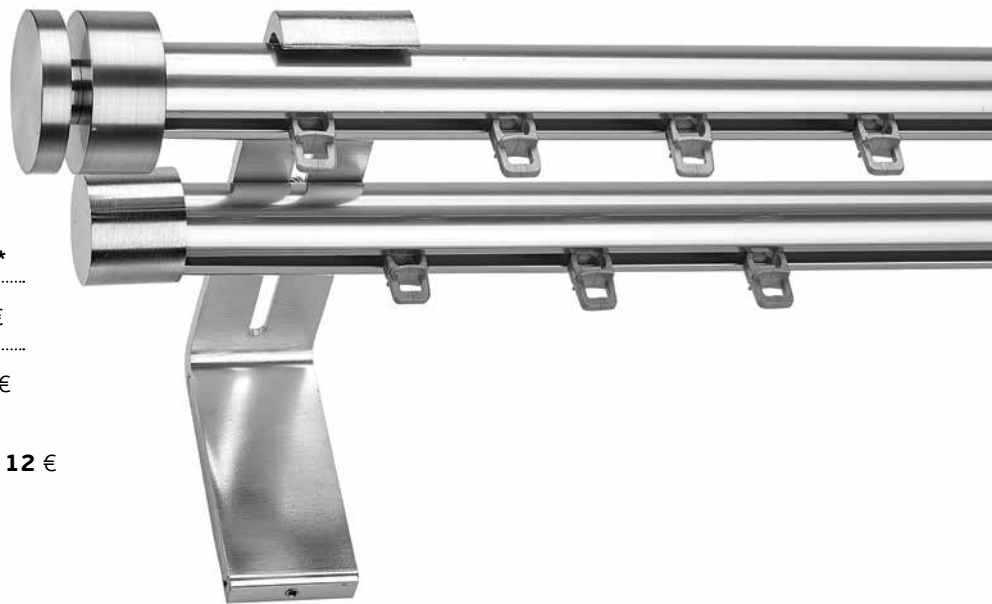

BASIC NOVA

47106 σετ Σιδηρόδρομος / 47106 Rail set

Χρώμα / Color: **Νίκηλ Ματ / Nikel Mat**

←cm→	160	200	240	300*	360*	400*
ΜΟΝΟ SINGLE	53 €	57 €	63 €	79 €	88 €	92 €
ΔΙΠΛΟ DOUBLE	78 €	86 €	94 €	115 €	127 €	134 €

Σιδηρόδρομος / Rail: **12 €/m** • Στήριγμα BR40 / BR40 Bracket: **12 €**
Άκρο / Finial: **10 €** • Ράουλο / Truck runner: **D019**