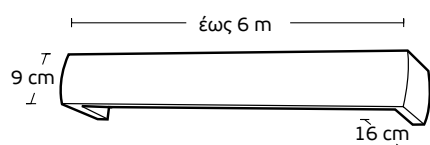

1885 | ΛΕΥΚΟ ΧΡΥΣΟ / White Gold

Τιμή μέτρου / Price per metre **40€**