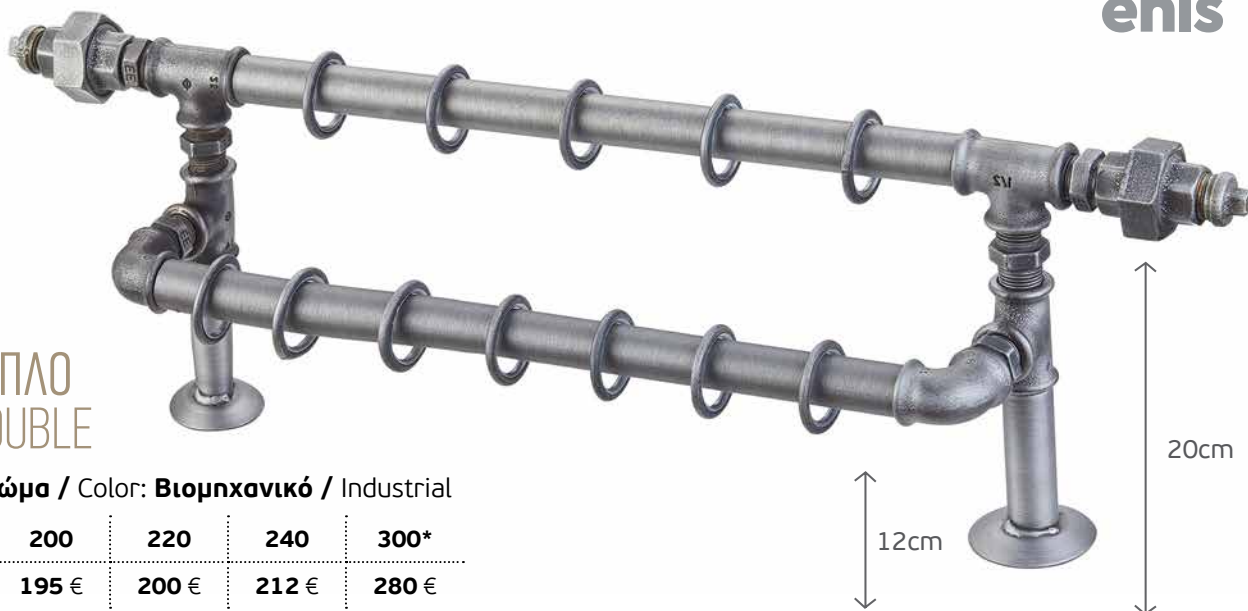

ΣΕΤ ΡΑΚΟΡ ΔΙΠΛΟ  
SET RAKOR DOUBLE

Ø25 Σετ / Set | Χρώμα / Color: Βιομηχανικό / Industrial

←cm→	160	200	220	240	300*
	175 €	195 €	200 €	212 €	280 €

Ενδιάμεσο / Intermediate: 44 €

Άκρο+ Στήριγμα / Finial+ Bracket: 70 €