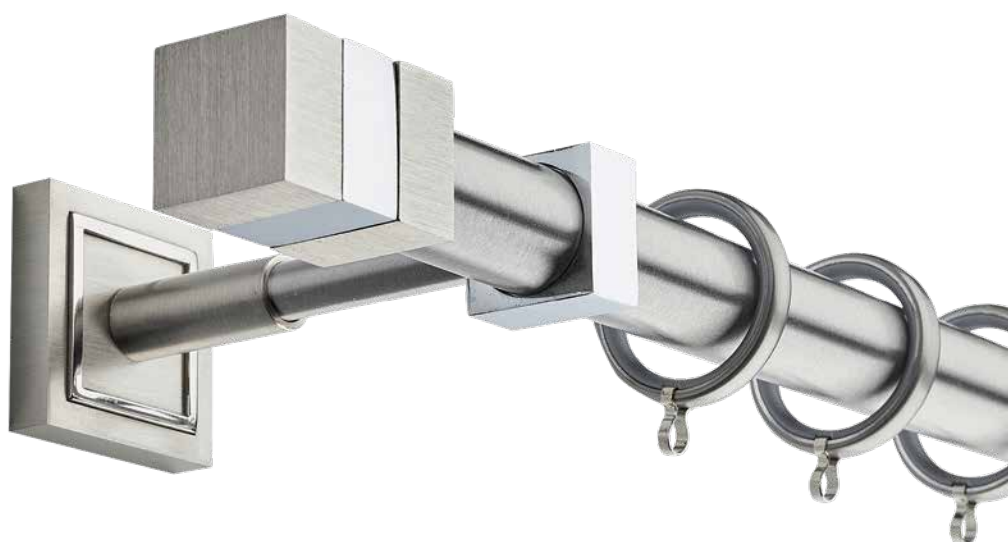

ΚΥΜΗ / KIMI

Ø25 Σετ / Set | Χρώμα / Color:
Νίκελ Ματ-Χρώμιο / Nikel Mat-Chrome

←cm→	160	200	240	300*
MONO SINGLE	120 €	125 €	135 €	170 €
Με οβάλ σιδ/μο With oval rail	138 €	147 €	160 €	208 €

Άκρο / Finial: **25 €**
Στήριγμα ΤΑΥΡΟΣ / TAVROS Bracket: **30 €**
Κοντάρι Inox / Inox Tube: **17 €**
Κρίκος / Ring: **0,80 €**