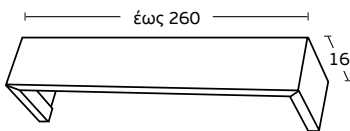

ΜΕ 238 | ΠΟΛΗ
City

Τιμή μέτρου / Price per metre **74€**