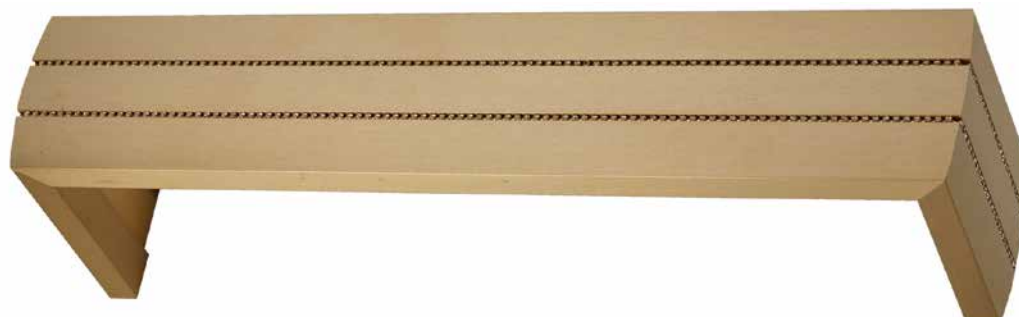

1006 | OPO MAT STRASS
Oro Mat Strass

Τιμή μέτρου / Price per metre **74€**