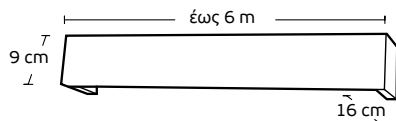

1706 | ΣΚΟΥΡΙΑ ΜΠΡΟΝΖΕ / Rust Bronze

Τιμή μέτρου / Price per metre **40€**