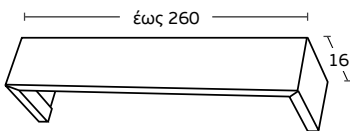

ΜΕ 235 | ΓΡΑΜΜΑΤΑ  
Letters

Τιμή μέτρου / Price per metre **74€**

ΜΕ 236 | ΤΕΧΝΗ  
Art

Τιμή μέτρου / Price per metre **74€**

Χρέωση ανά 10cm / Charge per 10cm

Μηχανισμοί / Mechanisms	Κομπλέ / Complete	Με κορδονάτο μηχ. στον ένα δρόμο / Mechanism with cord in one rail	Με κορδονάτο μηχ. σε δύο δρόμους / Mechanism with cord in 2 rails
Μονός Δανίας / Single	6,20 €	13,50 €	-
Διπλός Δανίας 4,5cm / Double 4,5cm	8,20 €	15,80 €	19 €
Διπλός Δανίας 6cm / Double 6cm	10 €	18 €	20 €
Τριπλός Δανίας / Triple	12 €	18 €	24 €
Αυτόματος μονός / Automatic single	13 €	16 €	-
Αυτόματος διπλός / Automatic double	14,50 €	17,50 €	23 €