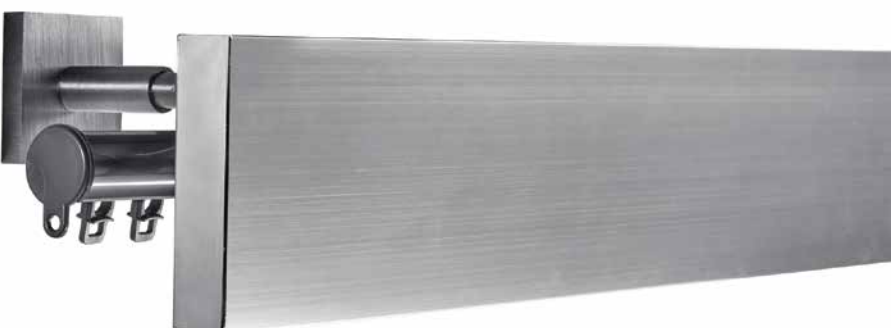

560 | N/MAT
Nickel/Mat

Τιμή μέτρου σκέτη / Price per metre plain **49€**

Τιμή μέτρου με 47106 / Price per metre with 47106 **61€**

Τιμή μέτρου με διπλό 47106 /
Price per metre with double 47106 **72€**