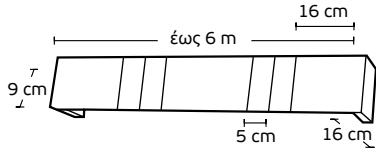

1706.1 | Ν/ΜΑΤ ΧΡΩΜΙΟ ΤΕΤΡΑΓΩΝΗ
Nickel/Mat-Chrome Square

Τιμή μέτρου / Price per metre **74€**

Επιπλέον τεμ. Χρωμίου 5cm | **13€**
Extra piece of chrome 5cm