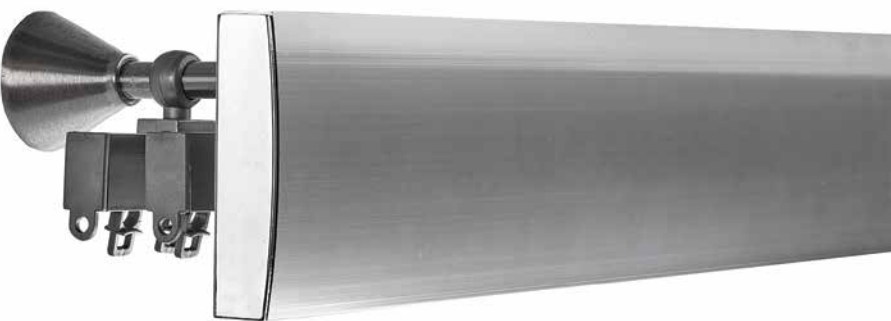

565 | N/MAT
Nickel/Mat

Τιμή μέτρου σκέτη / Price per metre plain **49€**

Τιμή μέτρου με 47105 / Price per metre with 47106 **55€**

Τιμή μέτρου με διπλό 47105 /
Price per metre with double 47105 **60€**