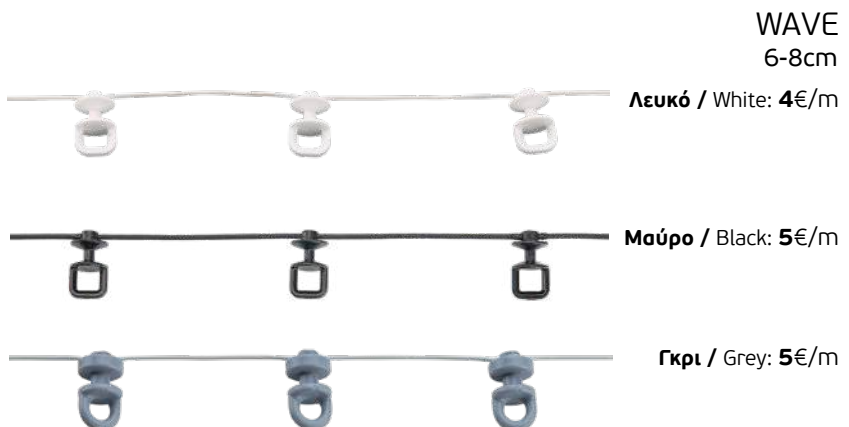

DO-13
0,30€/pc

KENTERIS
0,18€/pc

WAVE
6-8cm
Λευκό / White: 4€/m

Μαύρο / Black: 5€/m

Γκρι / Grey: 5€/m