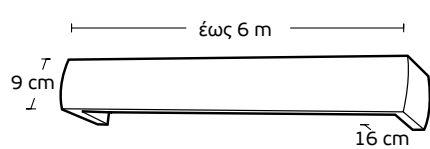

1885 | 5020 ΜΠΡΟΝΖΕ / 5020 Bronze

Τιμή μέτρου / Price per metre **40€**

Χρέωση ανά 10cm / Charge per 10cm

Χρέωση Γωνίας σελ. 240
Bracket price page. 240

Βαρίδιο πλαστικό για κορδονάτο μηχανισμό /
Plastic cord weight

4,00 €

Βαρίδιο μεταλλικό (όλα τα χρώματα)
για κορδονάτο μηχανισμό/
Metalic bottom rail (all colors)

7,00 €

Οι τιμές ισχύουν χωρίς σιδηρόδρομους.
Επιλέγτε αυτούς που σας ταιριάζουν.
Στις τιμές δεν συμπεριλαμβάνεται ο Φ.Π.Α.

Prices are valid without rail.
Choose those that suit you.
V.A.T. is not included in the prices.