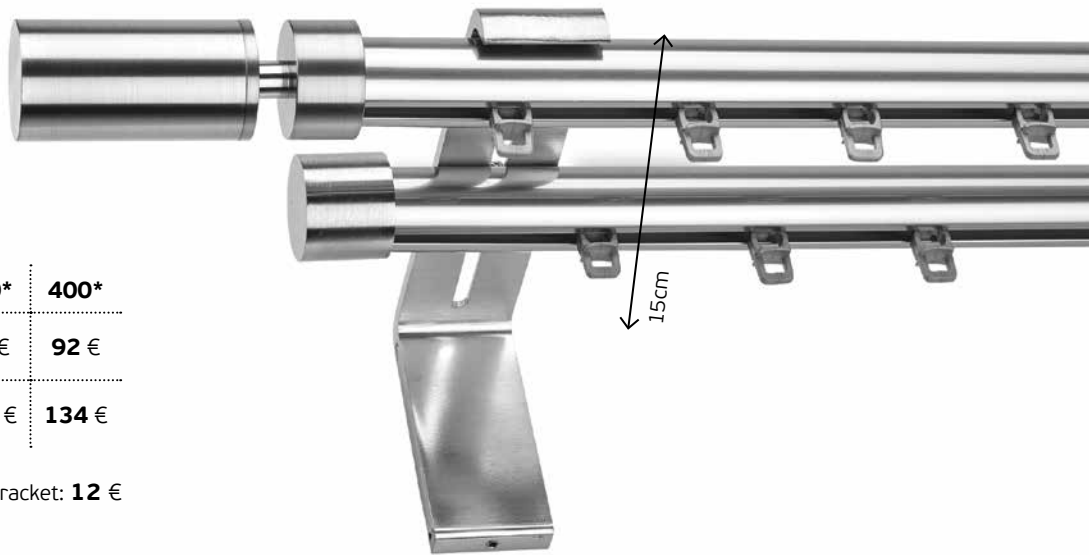

PRIME NOVA

47106 σετ Σιδηρόδρομος / 47106 Rail set

Χρώμα / Color: **Νίκηλ Ματ / Nikel Mat**

←cm→	160	200	240	300*	360*	400*
ΜΟΝΟ SINGLE	53 €	57 €	63 €	79 €	88 €	92 €
ΔΙΠΛΟ DOUBLE	78 €	86 €	94 €	115 €	127 €	134 €

Σιδηρόδρομος / Rail: **12 €** • Στήριγμα BR40 / BR40 Bracket: **12 €**
Άκρο / Finial: **10 €** • Ράουλο / Truck runner: **D019**