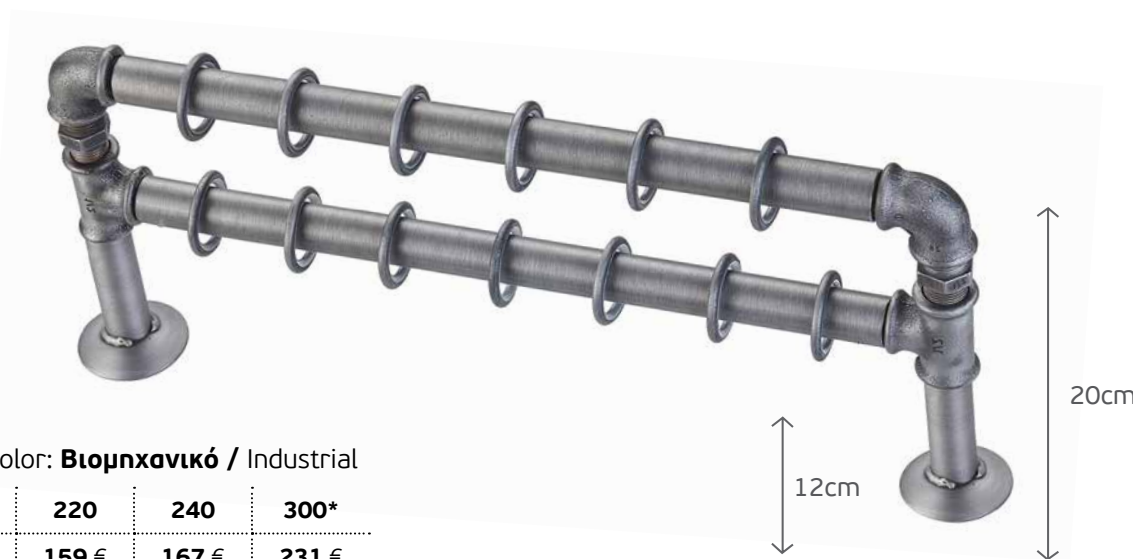

ΣΕΤ ΤΑΦ ΔΙΠΛΟ
SET TAF DOUBLE

Ø25 Σετ / Set | Χρώμα / Color: Βιομηχανικό / Industrial

←cm→	160	200	220	240	300*
	135 €	150 €	159 €	167 €	231 €

Ενδιάμεσο / Intermediate: 38 €

Άκρο+ Στήριγμα / Finial+ Bracket: 33 €

Κοντάρι / Tube: 12 € • Κρίκος / Ring: 1 €