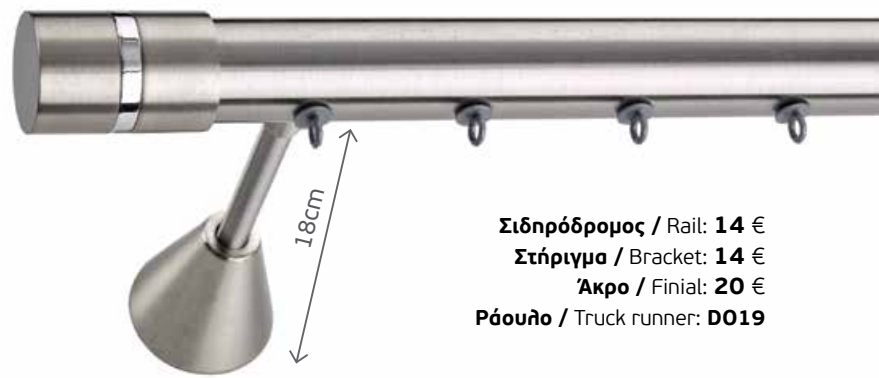

ΣΥΜΗ / SYMI

Ø30 σετ Σιδηρόδρομος / Rail set

Ø30 Σετ / Set | Χρώμα / Color: **Νίκηλ Ματ / Nikel Mat**

←cm→	160	200	240	300*	360*	400*
ΜΟΝΟ SINGLE	77 €	82 €	87 €	107 €	115 €	120 €
ΔΙΠΛΟ με οβάλ σιδ/μο DOUBLE with oval rail	95 €	104 €	113 €	143 €	158 €	168 €

Σιδηρόδρομος / Rail: **14 €**
Στήριγμα / Bracket: **14 €**
Άκρο / Finial: **20 €**
Ράουλο / Truck runner: **D019**

ΣΥΜΗ / SYMI

Ø30 σετ Σιδηρόδρομος / Rail set

Ø30 Σετ / Set | Χρώμα / Color: **Όρο Ματ / Oro Mat**

←cm→	160	200	240	300*
ΜΟΝΟ SINGLE	84 €	90 €	96 €	115 €
ΔΙΠΛΟ με οβάλ σιδ/μο DOUBLE with oval rail	102 €	112 €	122 €	151 €