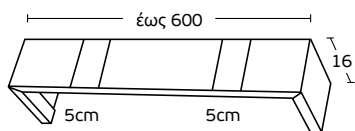

ΜΔ 7997 | Νο30 ΠΑΓΟΣ - Νο36 ΧΑΚΙ
No30 Ice - No36 Khaki

Τιμή μέτρου / Price per metre **42€**