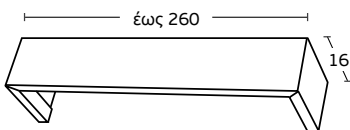

ΜΕ 235 | ΓΡΑΜΜΑΤΑ  
Letters

Τιμή μέτρου / Price per metre **74€**

ΜΕ 236 | ΤΕΧΝΗ  
Art

Τιμή μέτρου / Price per metre **74€**

Χρέωση ανά 10cm / Charge per 10cm

Μηχανισμοί / Mechanisms	Κομπλέ / Complete	Με κορδονάτο μηχ. στον ένα δρόμο / Mechanism with cord in one rail	Με κορδονάτο μηχ. σε δύο δρόμους / Mechanism with cord in 2 rails
Μονός Δανίας / Single	6,20 €	13,50 €	-
Διπλός Δανίας 4,5cm / Double 4,5cm	8,20 €	15,80 €	19 €
Διπλός Δανίας 6cm / Double 6cm	10 €	18 €	20 €
Τριπλός Δανίας / Triple	12 €	18 €	24 €
Αυτόματος μονός / Automatic single	13 €	16 €	-
Αυτόματος διπλός / Automatic double	14,50 €	17,50 €	23 €