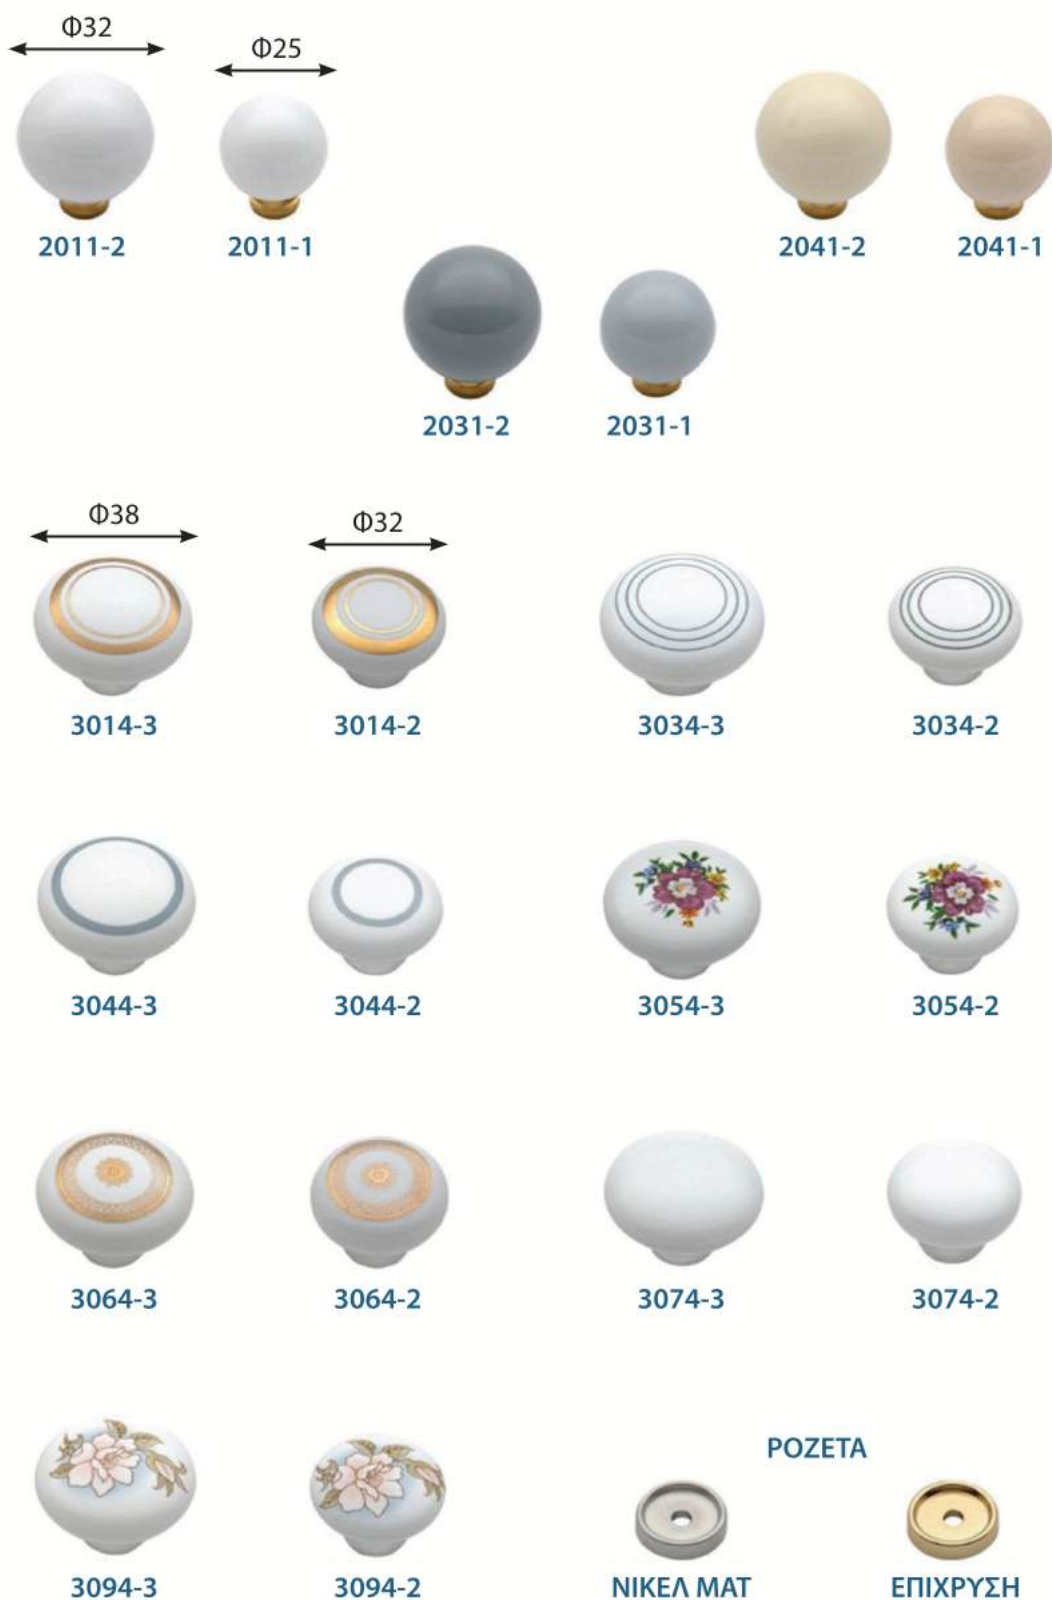

10. ΠΟΜΟΛΑ ΕΠΙΠΛΩΝ