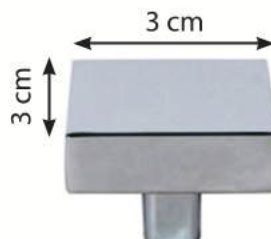

Φ24

6090 / 24mm
ΝΙΚΕΛ MAT

6090 / 24mm
ΜΑΥΡΟ MAT

P11691
ΝΙΚΕΛ / ΝΙΚΕΛ MAT

6060
ΝΙΚΕΛ MAT

6060
ΝΙΚΕΛ

6060
ΜΑΥΡΟ MAT

10. ΠΟΜΟΛΑ ΕΠΙΠΛΩΝ