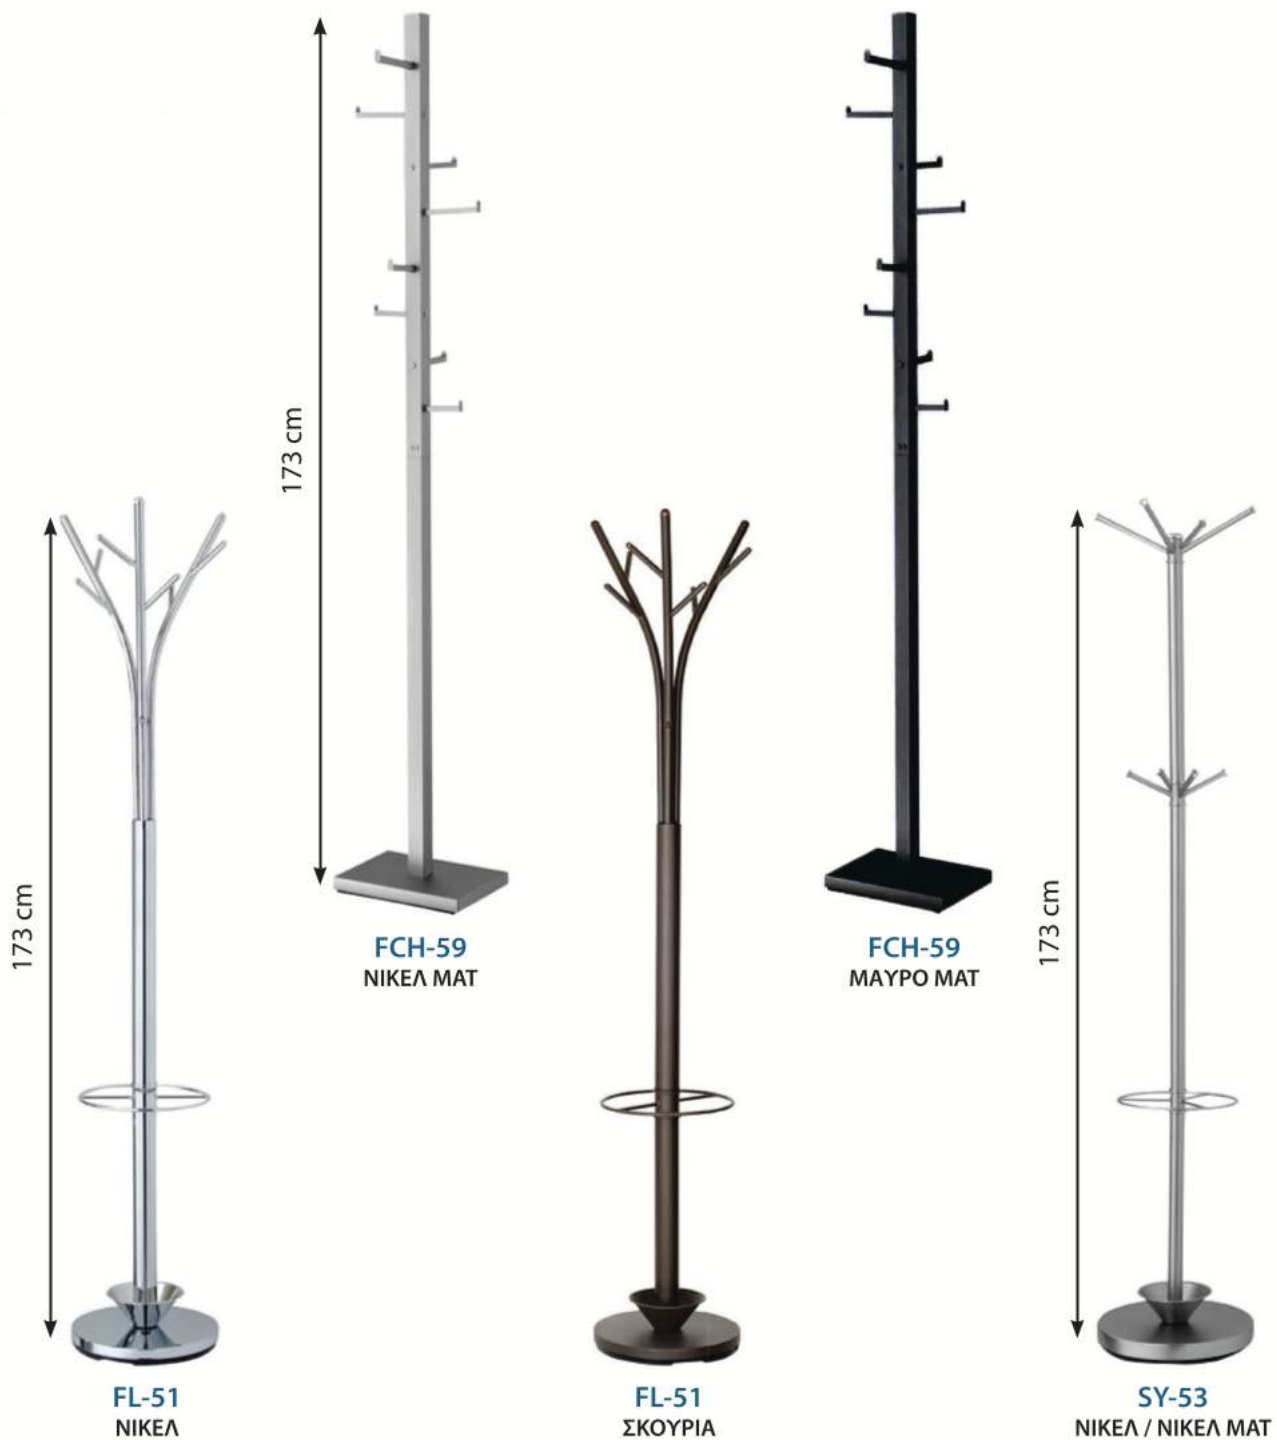

270cm x 270cm

ΧΡΩΜΑ: ΛΑΔΙ

ΔΙΑΣΤΑΣΕΙΣ

270cm x 270cm

ΧΡΩΜΑ: ΜΠΕΖ

ΔΙΑΣΤΑΣΕΙΣ

270cm x 270cm

23. ΚΑΛΟΓΗΡΟΙ