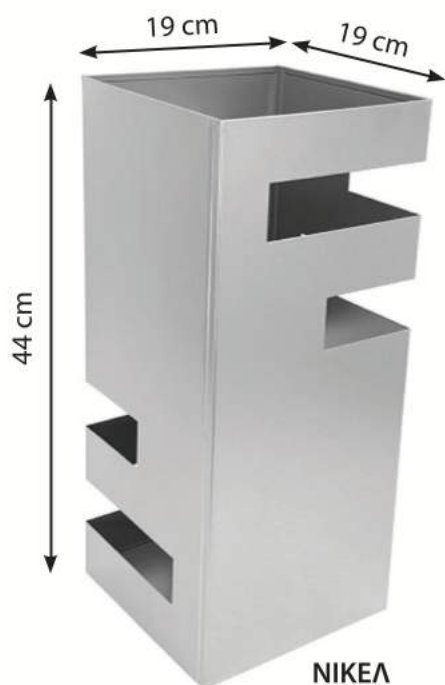

24. ΟΜΠΡΕΛΟΘΗΚΕΣ