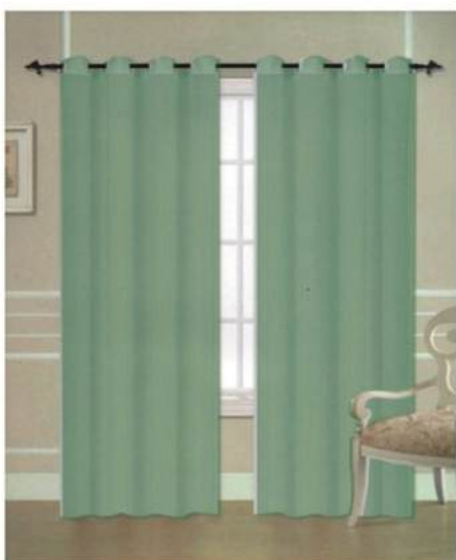

ΧΡΩΜΑ: ΛΑΔΙ

ΔΙΑΣΤΑΣΕΙΣ

270cm x 270cm