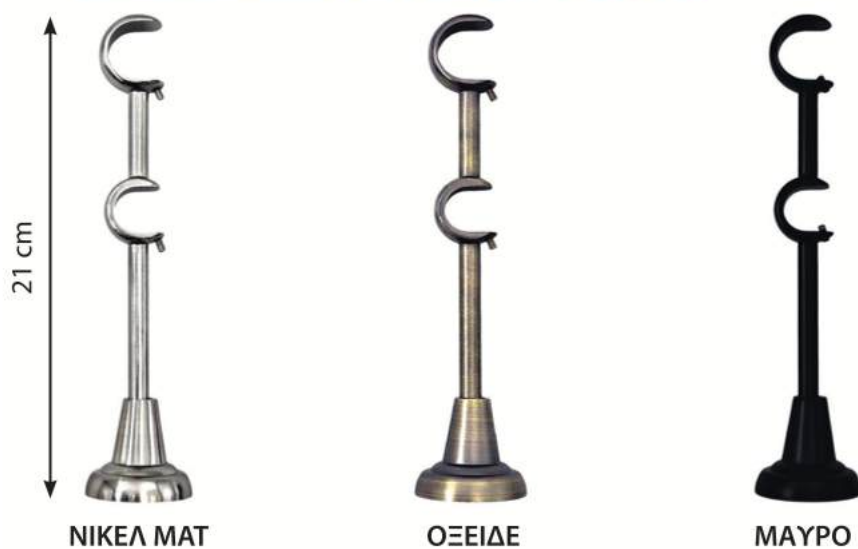

ΤΑΠΑ
ΣΚΟΥΡΙΑ
Φ25

ΤΑΠΑ
ΜΑΥΡΗ
Φ16, Φ19, Φ25

17. ΣΤΗΡΙΓΜΑΤΑ ΓΙΑ ΚΟΥΡΤΙΝΟΒΕΡΓΕΣ Φ25

ΣΤΗΡΙΓΜΑ Φ10 (ΤΙΒΟΛΙ)

ΣΤΗΡΙΓΜΑ ΔΙΠΛΟ Φ10 (ΤΙΒΟΛΙ) - Φ25 / Φ20

17. ΣΤΗΡΙΓΜΑΤΑ ΓΙΑ ΚΟΥΡΤΙΝΟΒΕΡΓΕΣ Φ25

ΣΤΗΡΙΓΜΑ Φ12 (VERONA)

ΣΤΗΡΙΓΜΑ Φ12 (VERONA)