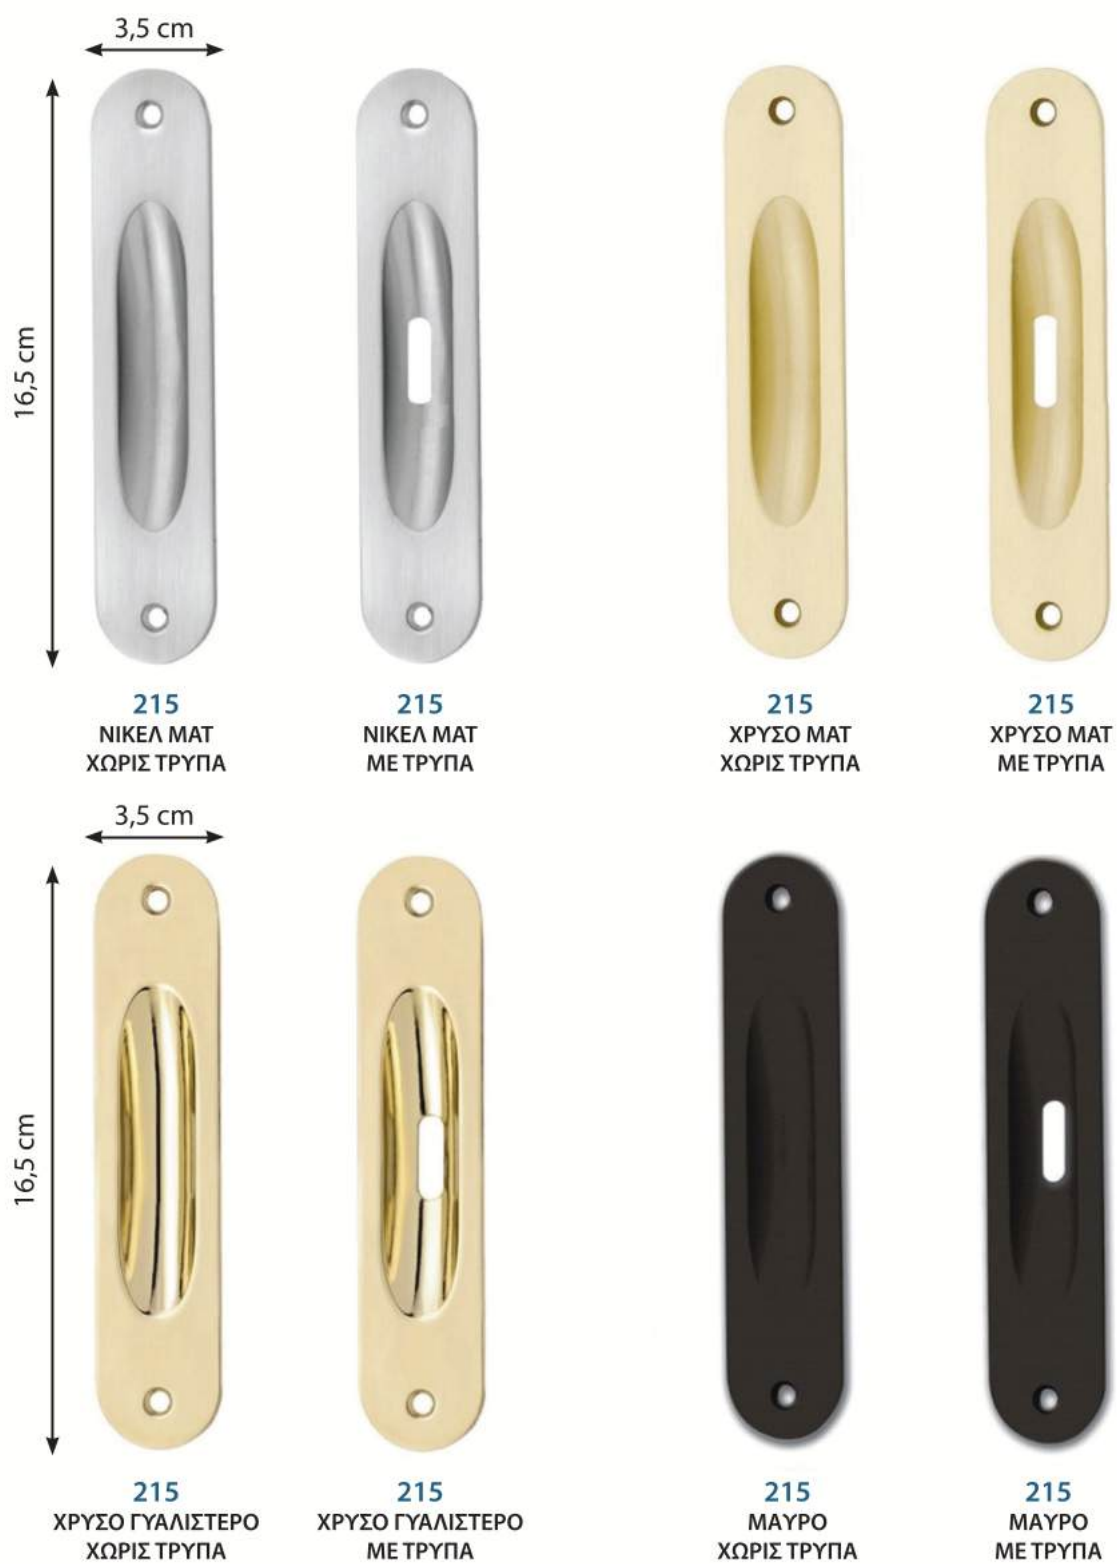

6,5 cm

A-390
ΑΣΠΡΟ

2,5 cm

6,5 cm

A-390
ΚΡΑΚΕΛΕ

6. ΧΟΥΦΤΕΣ

6. ΧΟΥΦΤΕΣ

555
ΝΙΚΕΛ ΜΑΤ
ΧΩΡΙΣ ΤΡΥΠΑ

555
ΝΙΚΕΛ ΜΑΤ
ΜΕ ΤΡΥΠΑ

555
ΜΑΥΡΟ
ΧΩΡΙΣ ΤΡΥΠΑ

555
ΜΑΥΡΟ
ΜΕ ΤΡΥΠΑ

7. ΛΑΒΕΣ ΕΞΩΠΟΡΤΑΣ

ΜΠΟΥΛ

B-1
ΝΙΚΕΛ ΜΑΤ

B-1
ΧΡΥΣΟ ΜΑΤ

B-1
ΟΞΕΙΔΕ