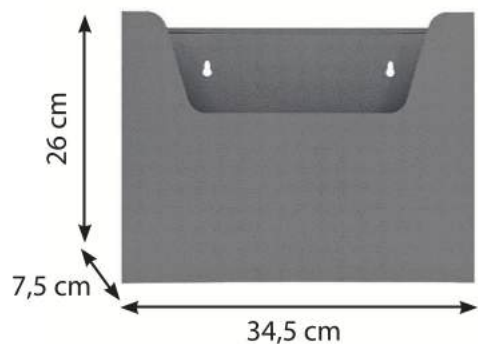

27. ΓΡΑΜΜΑΤΟΚΙΒΩΤΙΑ - ΦΑΡΜΑΚΕΙΑ - ΚΟΥΤΙΑ ΕΝΤΥΠΩΝ

ΚΑΤΑΛΛΗΛΑ ΓΙΑ ΕΞΩΤΕΡΙΚΗ ΧΡΗΣΗ

TX-001
ΚΟΥΤΙ ΕΝΤΥΠΩΝ
ΝΙΚΕΛ ΜΑΤ