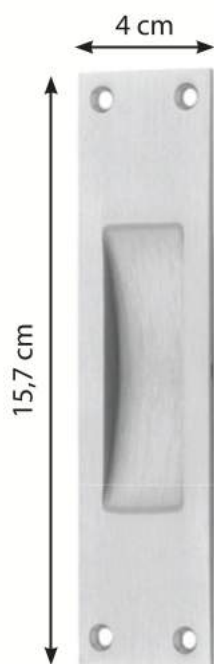

6,5 cm

A-390
ΑΣΠΡΟ

2,5 cm

6,5 cm

A-390
ΚΡΑΚΕΛΕ

6. ΧΟΥΦΤΕΣ

6. ΧΟΥΦΤΕΣ

555
ΝΙΚΕΛ ΜΑΤ
ΧΩΡΙΣ ΤΡΥΠΑ