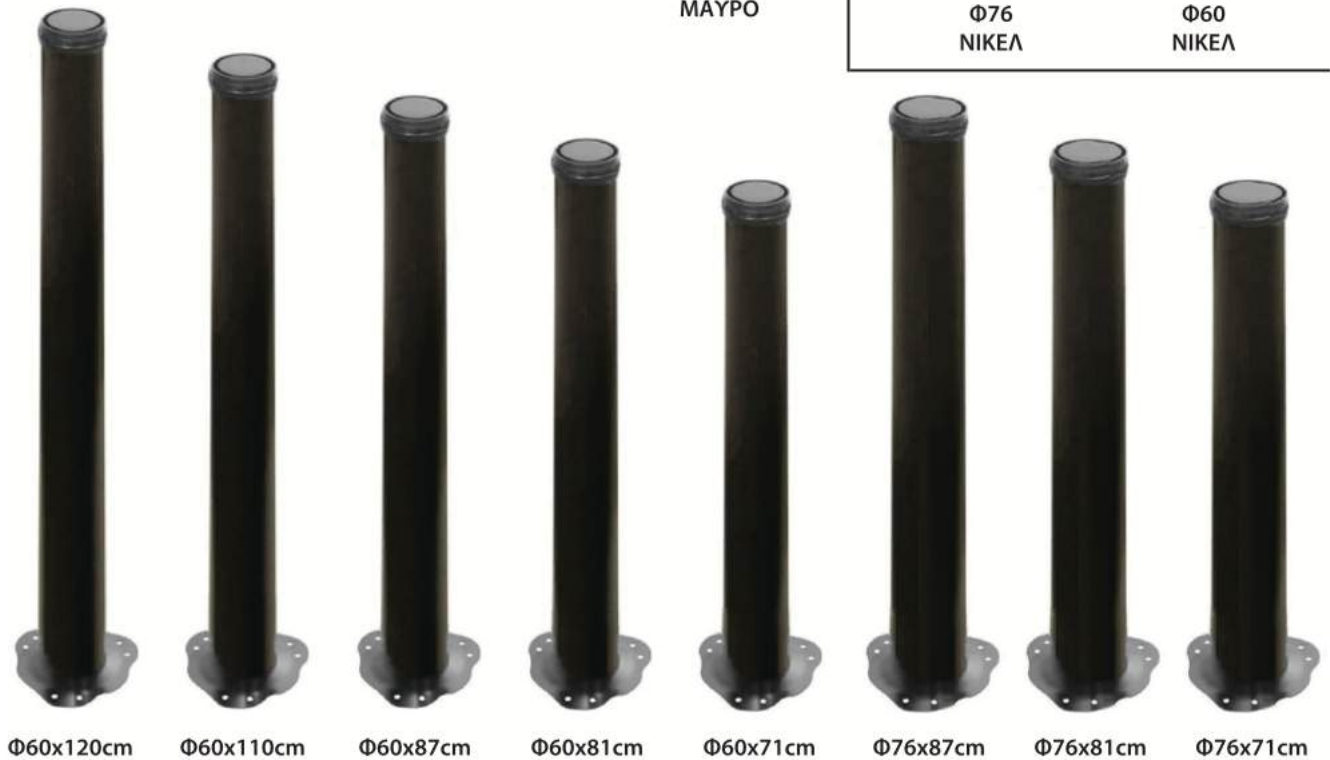

7880
ΧΡΥΣΟ
ΓΥΑΛΙΣΤΕΡΟ

7880
ΕΠΙΧΡΥΣΟ

32. ΠΟΔΙΑ ΕΠΙΠΛΩΝ

A131
NIKEL

ΡΟΖΕΤΑ ΚΡΥΣΤΑΛΛΩΝ

Φ76
NIKEL

Φ60
NIKEL

A131
MAYPO