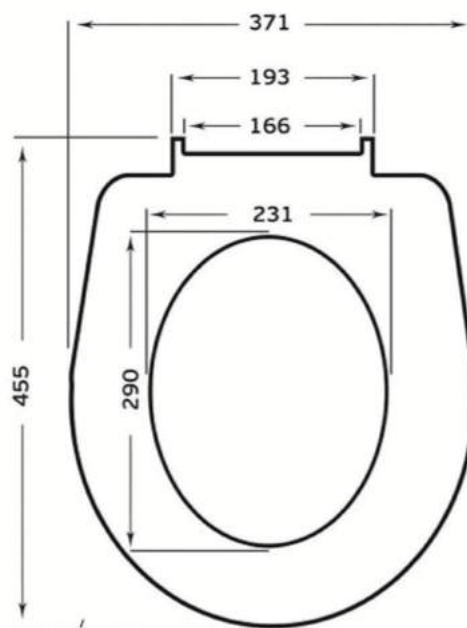

ΔΙΑΣΤΑΣΕΙΣ