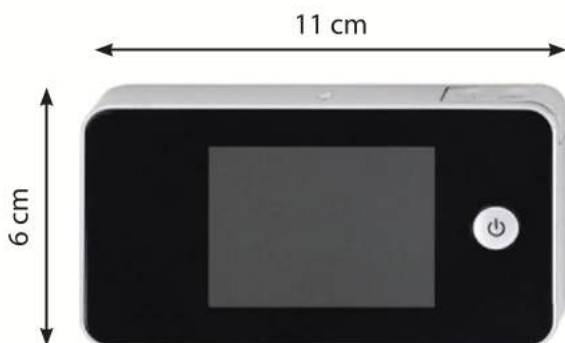

34. ΜΑΤΙΑ ΕΞΩΠΟΡΤΑΣ

50-90MM
ΝΙΚΕΛ ΜΑΤ
Φ14

50-90MM
ΧΡΥΣΟ
Φ14

20-30MM
ΝΙΚΕΛ ΜΑΤ
Φ14

35-50MM
ΝΙΚΕΛ ΜΑΤ
Φ14

35-50MM
ΧΡΥΣΟ
Φ14

ΗΛΕΚΤΡΟΝΙΚΟ
ΜΑΤΙ ΕΞΩΠΟΡΤΑΣ

ΑΝΤΑΛΛΑΚΤΙΚΟ
ΜΑΤΙ ΕΞΩΠΟΡΤΑΣ
Φ14