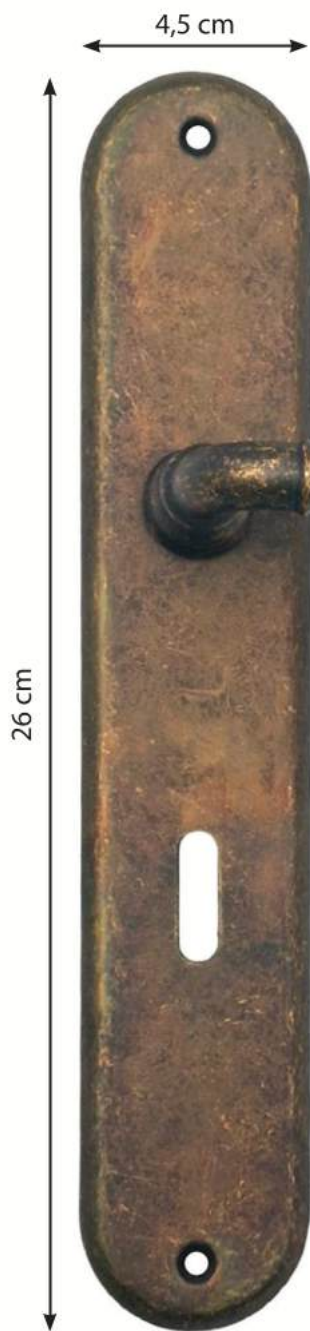

1. ΠΟΜΟΛΑ ΠΟΡΤΑΣ

1. ΠΟΜΟΛΑ ΠΟΡΤΑΣ

Z-040 (75/90/85mm)
ΝΙΚΕΛ / ΝΙΚΕΛ ΜΑΤ

Z-040
ΝΙΚΕΛ / ΝΙΚΕΛ ΜΑΤ

1. ΠΟΜΟΛΑ ΠΟΡΤΑΣ

Z-040 (75/90/85mm)
ΟΞΕΙΔΕ MAT

Z-040
ΟΞΕΙΔΕ MAT

1. ΠΟΜΟΛΑ ΠΟΡΤΑΣ

A-350 (75/90/85mm)
ΣΚΟΥΡΙΑ

A-350
ΣΚΟΥΡΙΑ

A-390
ΣΚΟΥΡΙΑ - ΚΡΑΚΕΛΕ

1. ΠΟΜΟΛΑ ΠΟΡΤΑΣ

1. ΠΟΜΟΛΑ ΠΟΡΤΑΣ

52080
NIKEL MAT

52080
MAYPO

52081
NIKEL MAT